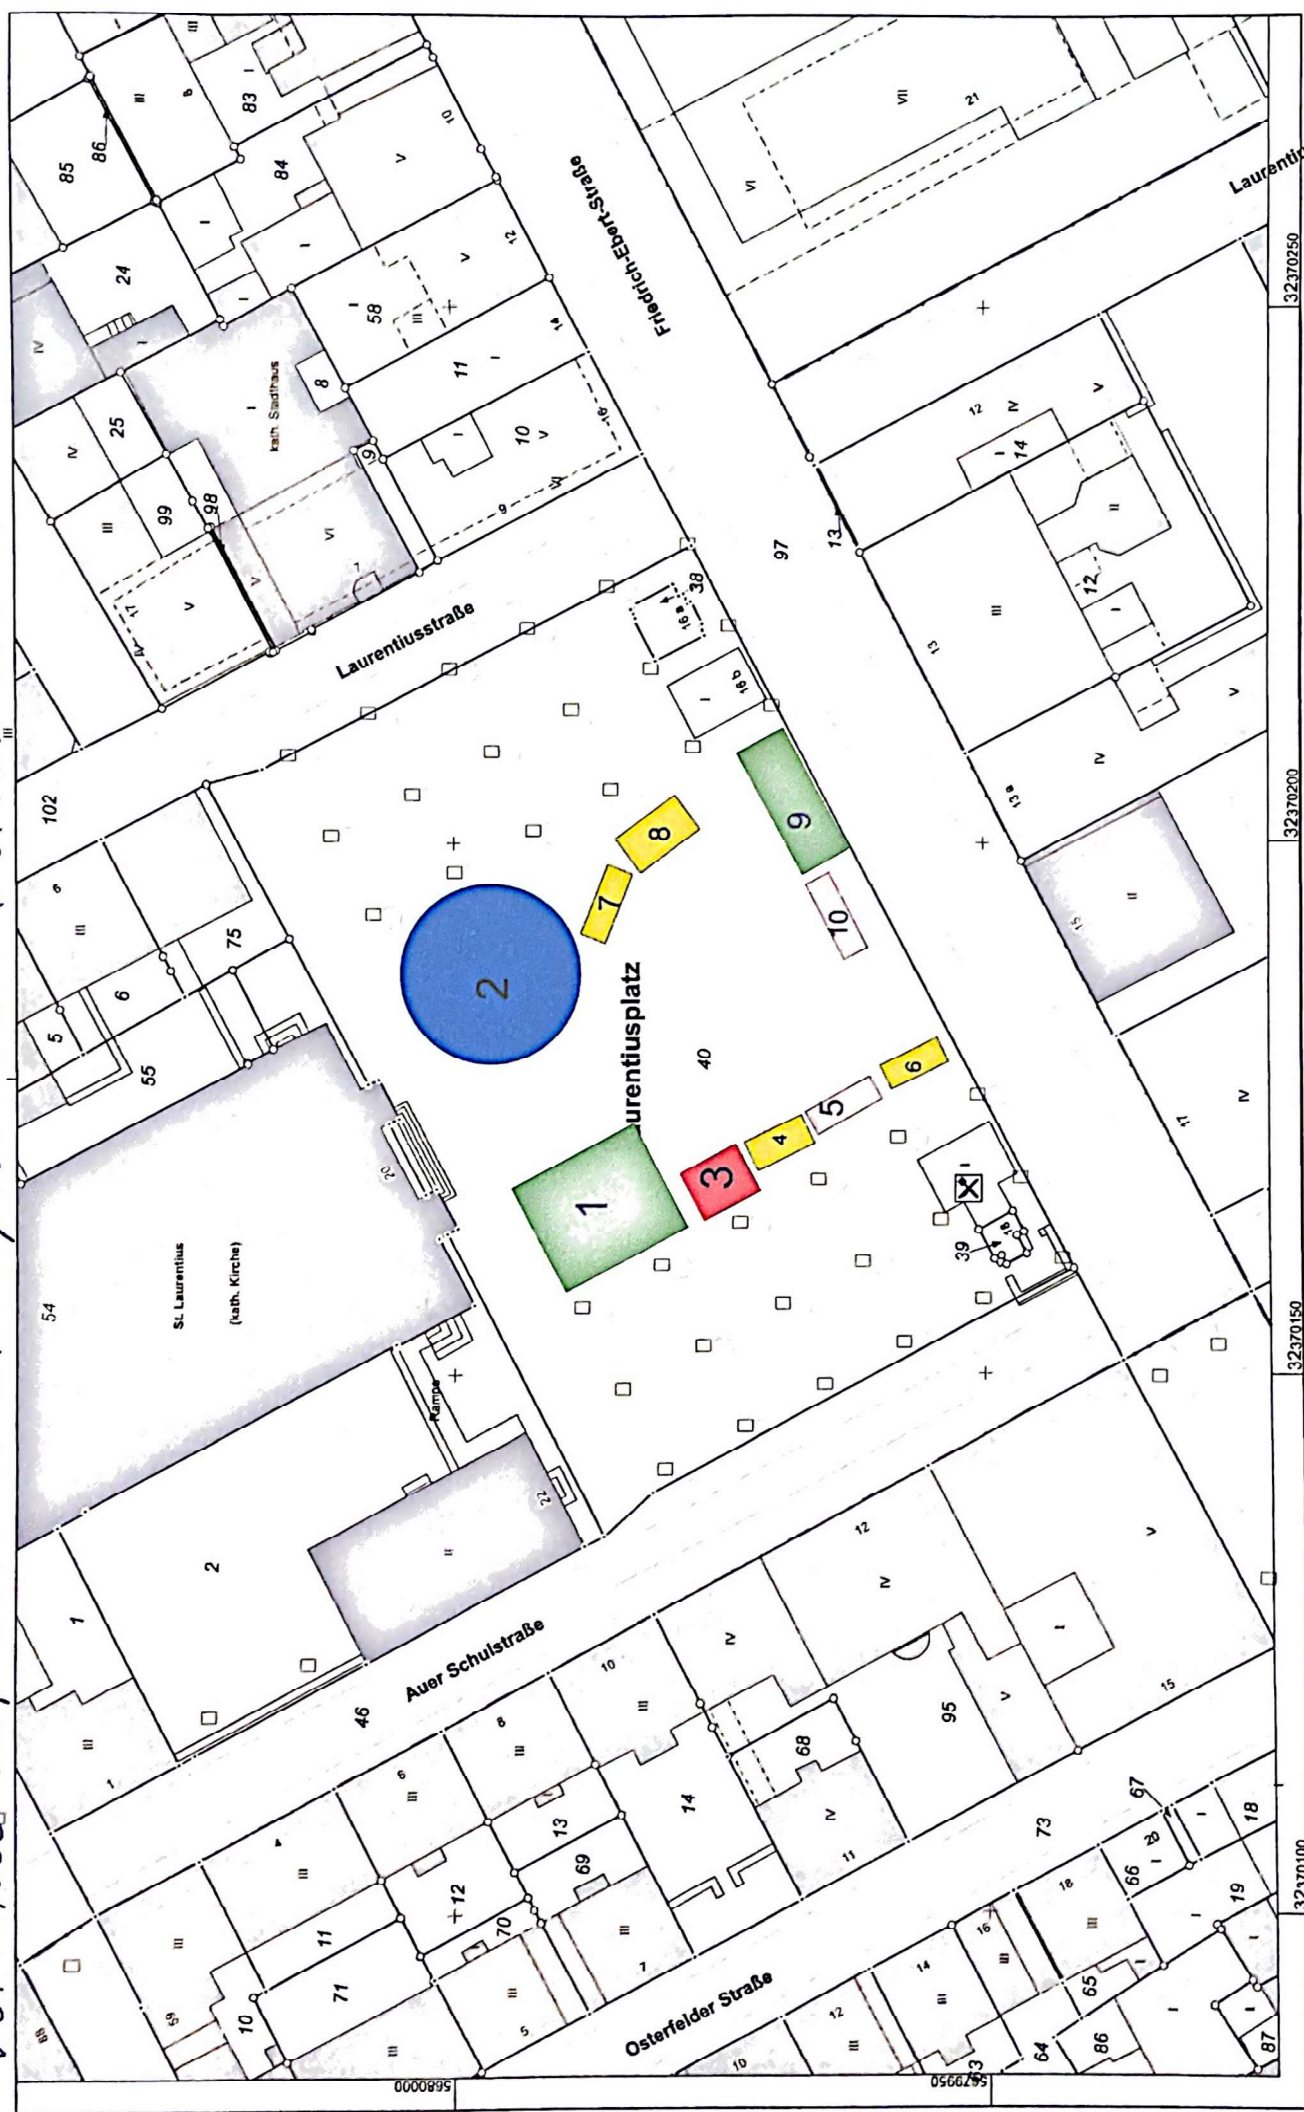

Volkfest auf dem Laurentiusplatz vom 18.08. - 20.08.2023

**Stadt Wuppertal**  
Katasteramt  
Johannes-Rau-Platz 1  
42275 Wuppertal

**Auszug aus dem Liegenschaftskataster**  
mit kommunalen Ergänzungen -  
Stadgrundkarte 1:500

© Stadt Wuppertal  
**Städtischer Verein Wuppertal e.V.**  
Opphofer Straße 16  
42107 Wuppertal

Flurstück: 40  
Flur: 351  
Gemarkung: Eiberfeld  
Friedrich-Ebert-Straße 18, Wuppertal u.a.

Maßstab 1 : 500

0 5 10 15 20 25 Meter

0000995 0566795 32370100 32370150 32370200 32370250

Erstellt: 20.06.2021  
Zeichnen: KFAS\_KF600200-Q3rGWAMV

Spiegelgeschäfte  
Kinderkarussell  
Kettenkarussell  
Süßwaren  
Imbiss