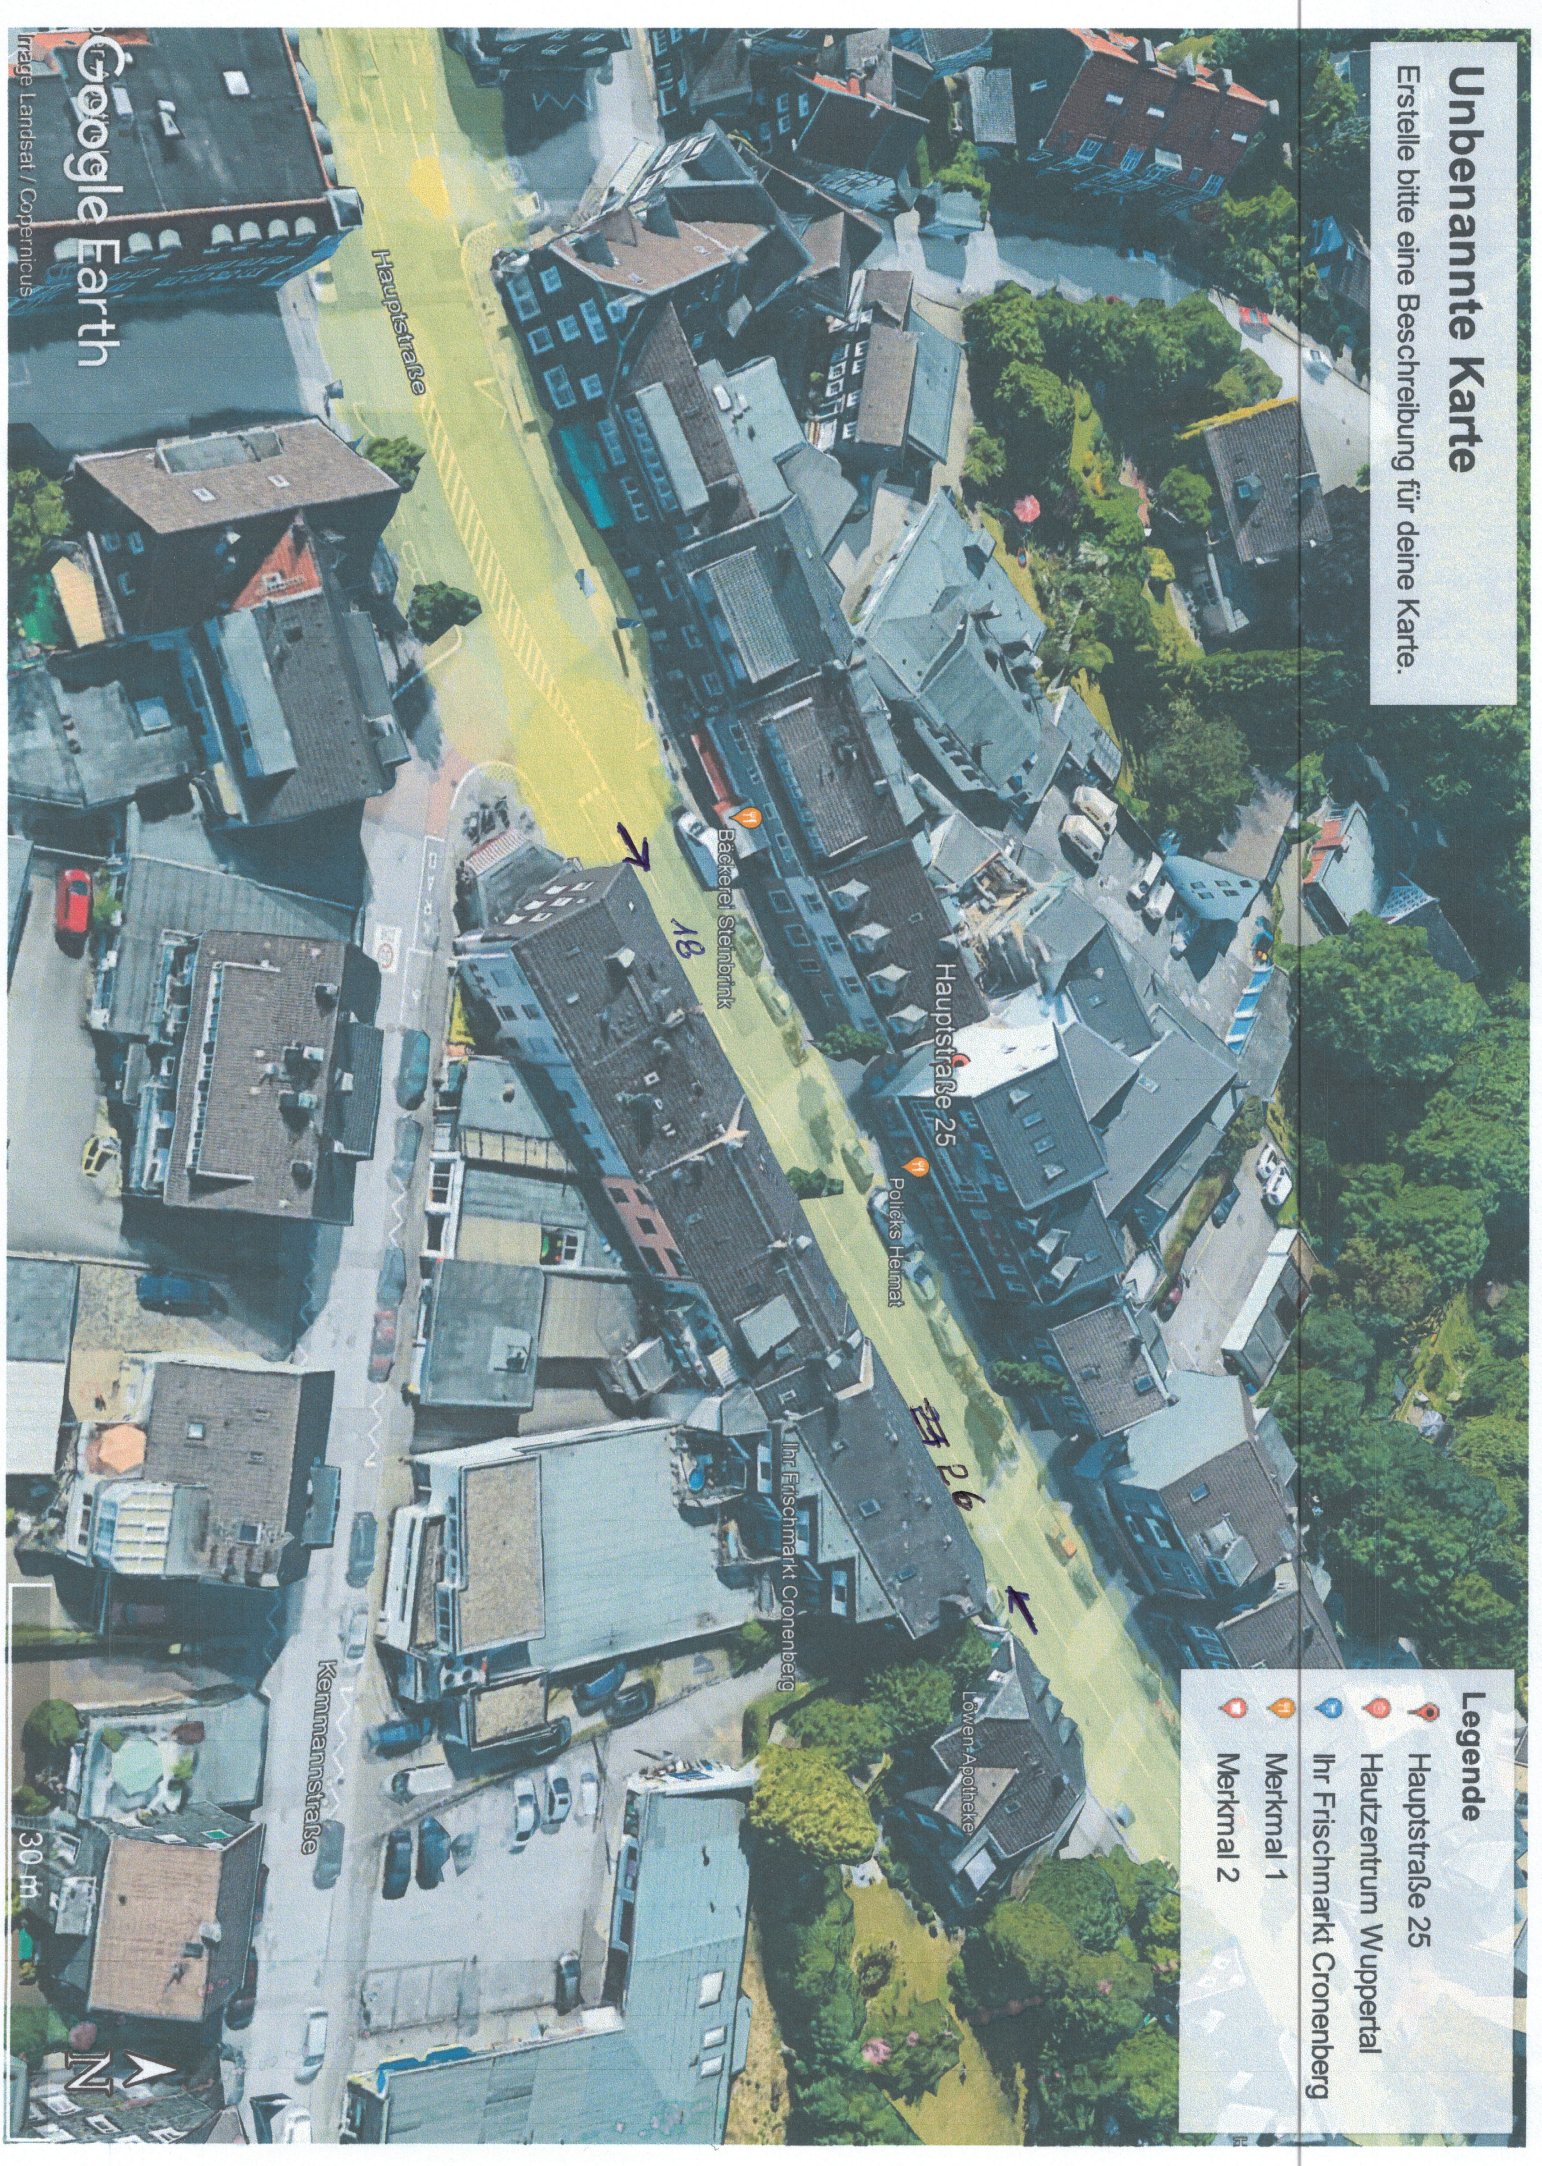

# Unbenannte Karte

Erstelle bitte eine Beschreibung für deine Karte.

- Legende**
- Hauptstraße 25
  - Hautzentrum Wuppertal
  - Ihr Frischmarkt Cronenberg
  - Merkmal 1
  - Merkmal 2

Google Earth

Urfrage Landsat / Copernicus

30 m