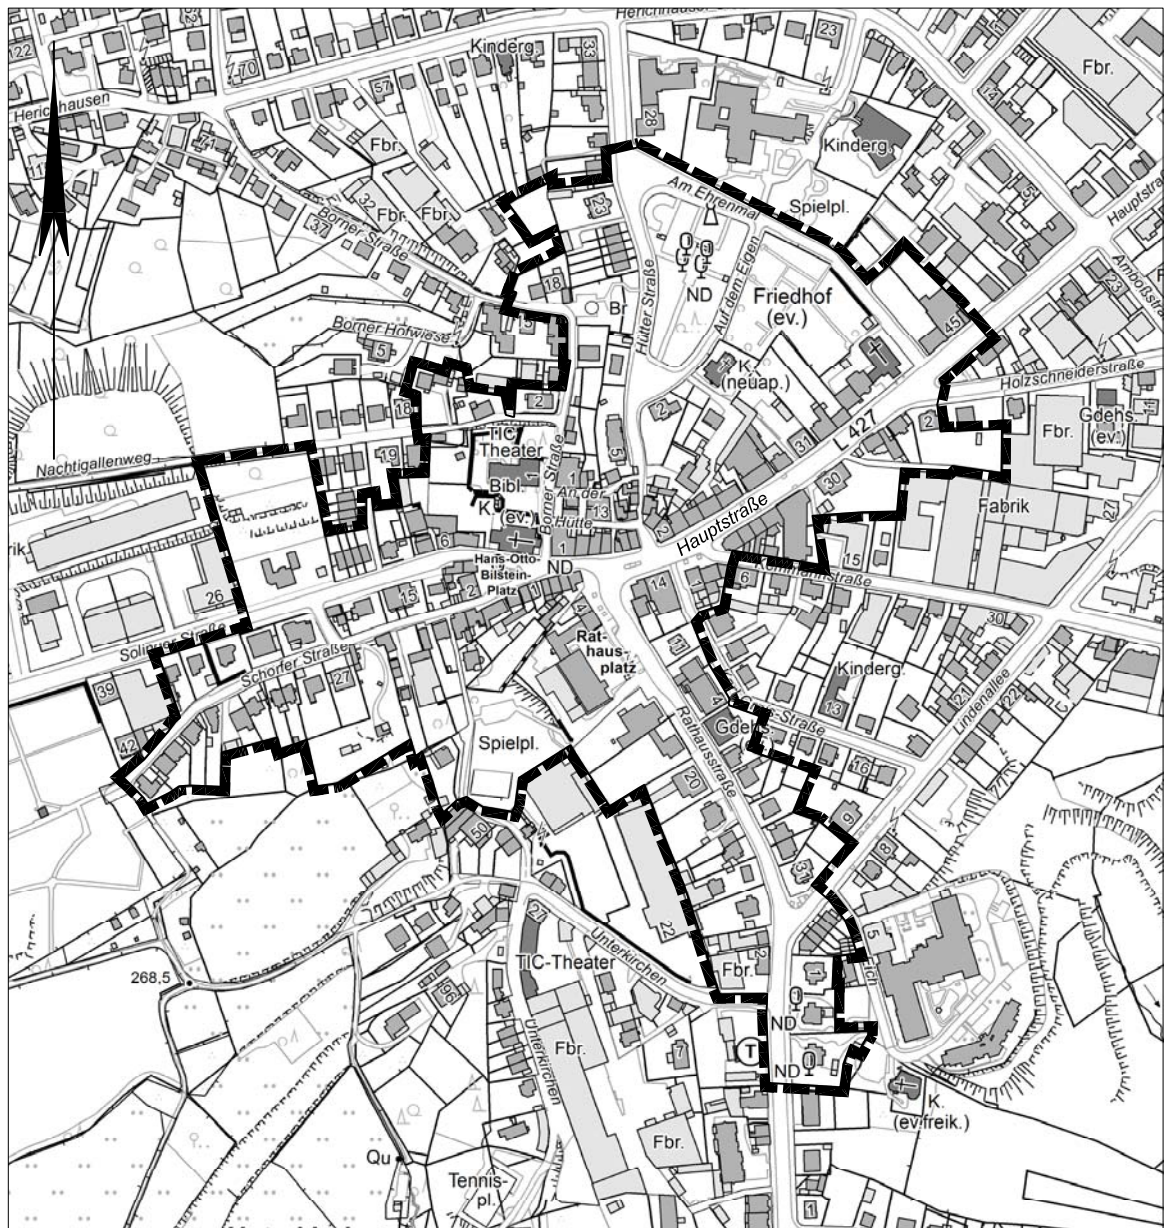

Denkmalbereichssatzung Historischer Ortskern Cronenberg

Maßstab 1:5000

 Geltungsbereich der Denkmalbereichssatzung