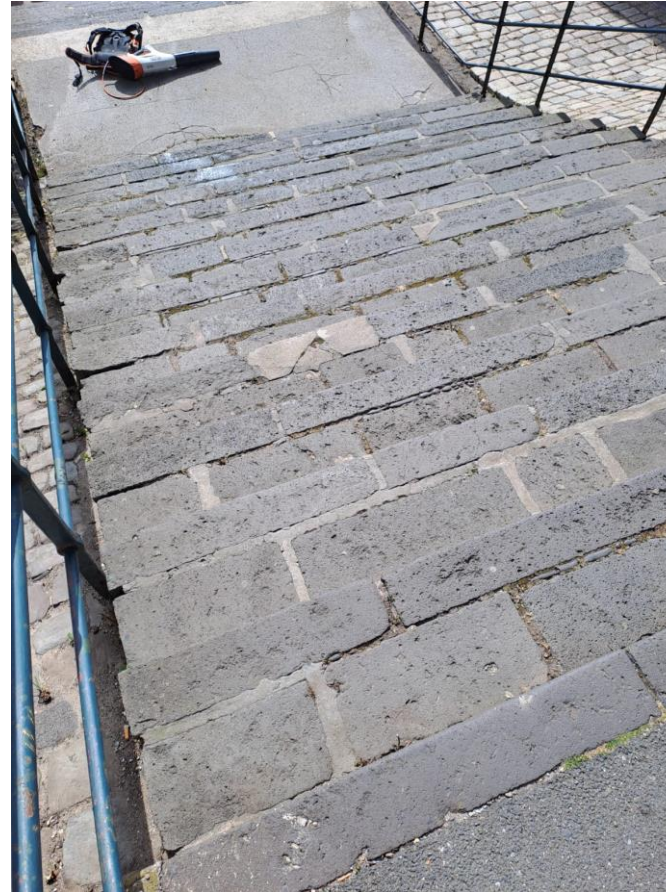

ESW Treppen Putz Team

Wolfgang Gabriel Treppe – Vorher/Nachher