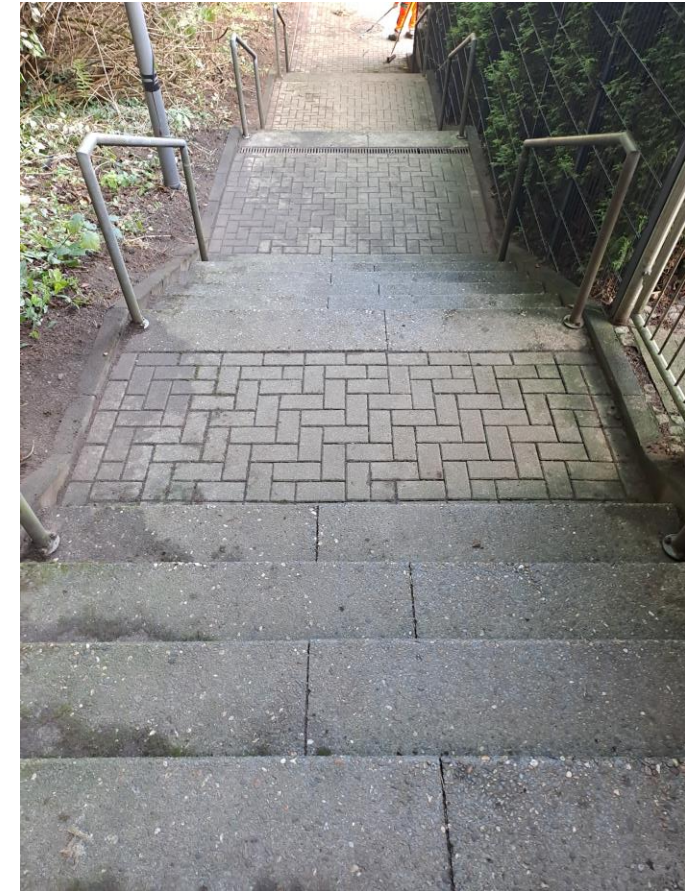

EIGENBETRIEB STRAßENREINIGUNG WUPPERTAL

ESW Treppen Putz Team im Einsatz

ESW Treppen Putz Team

Ausgangssituation

- Das Wuppertaler Stadtbild ist geprägt von rund 500 öffentlichen Treppen mit über 12.000 Stufen.
- Die Treppenanlagen stellen in ihrer Reinigung und Unterhaltung eine besondere Herausforderung dar.
- Die Reinigung der Treppenstufen ist in der Regel auf den ESW übertragen. Die Beseitigung von Wildkraut ist in der Satzung der Stadt Wuppertal nicht geregelt. Die Folgen sind erhebliche Schäden an den Bauwerken sowie ein ungepflegter Eindruck der Treppenanlagen und Nebenflächen.
- Die Implementierung des Treppen Putz Teams trägt dazu bei, das Erscheinungsbild der Stadt Wuppertal positiv zu verändern.

ESW Treppen Putz Team

Langenfelderstr. Rauental – Vorher/Nachher

27.09.2022

WUPPERTAL

ESW Treppen Putz Team Lutherkirche – Vorher/Nachher

27.09.2022

WUPPERTAL

ESW Treppen Putz Team Obere Böhle – Vorher/Nachher