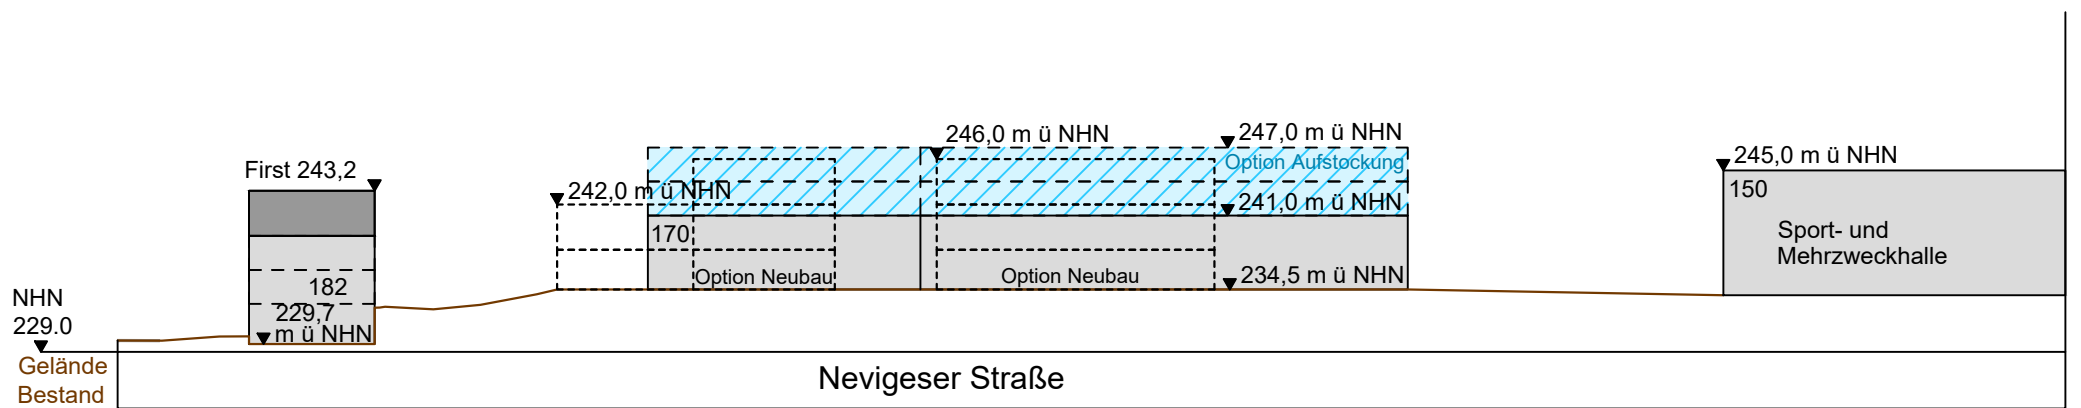

Systemschnitte Nevigeser Straße 170

Anlage 05 zu
VO 0753/22

A-A'

B-B'

C-C'

Übersichtskarte

Systemschnitte Nevigeser Straße 170

Stand 13.06.2022
ohne Maßstab