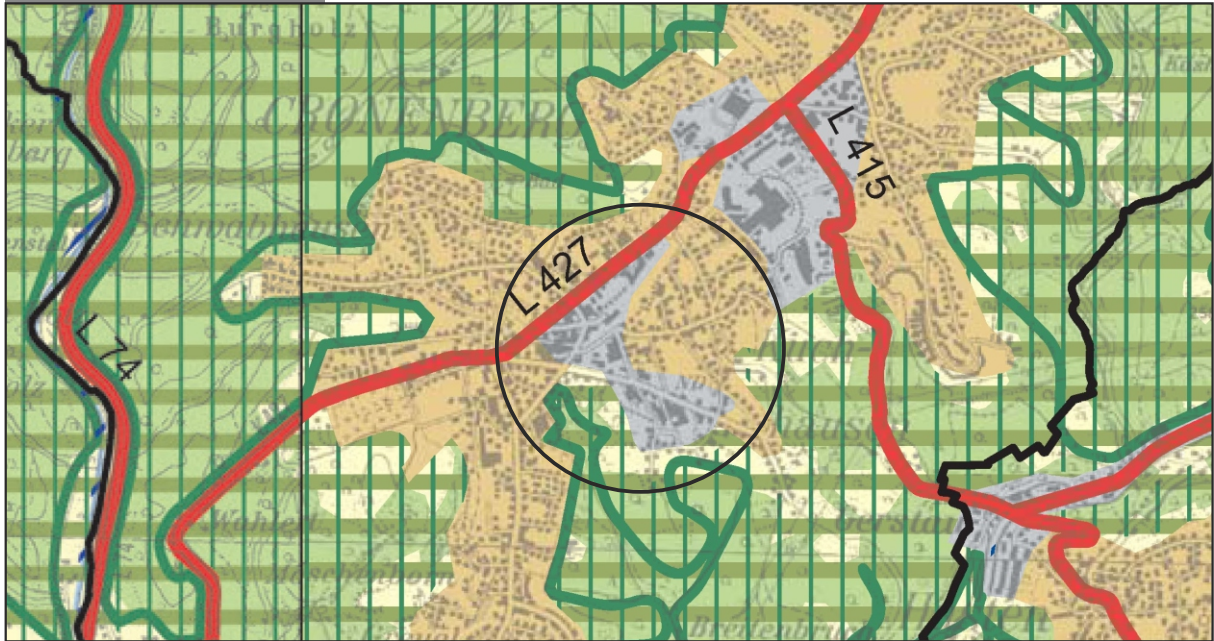

Änderung des Regionalplans Düsseldorf (RPD) im Gebiet der Stadt Wuppertal (Umwandlung von GIB in ASB)

ENTWURF

Stand: Februar 2022

 Allgemeine Siedlungs bereiche (ASB)

 Bereiche für gewerbliche und industrielle Nutzungen (GIB)

Änderung des Regionalplans Düsseldorf (RPD) im Gebiet der Stadt Wuppertal (Umwandlung von GIB in ASB)

ENTWURF

Stand: Februar 2022

bisherige Darstellung:

(Auszug aus der zeichnerischen Darstellung des Regionalplans Düsseldorf (RPD); siehe zu Planzeichen die Legende und Planzeichenerklärung des RPD)

geplante Darstellung:

 Allgemeine Siedlungs bereiche (ASB)

 Bereiche für gewerbliche und industrielle Nutzungen (GIB)