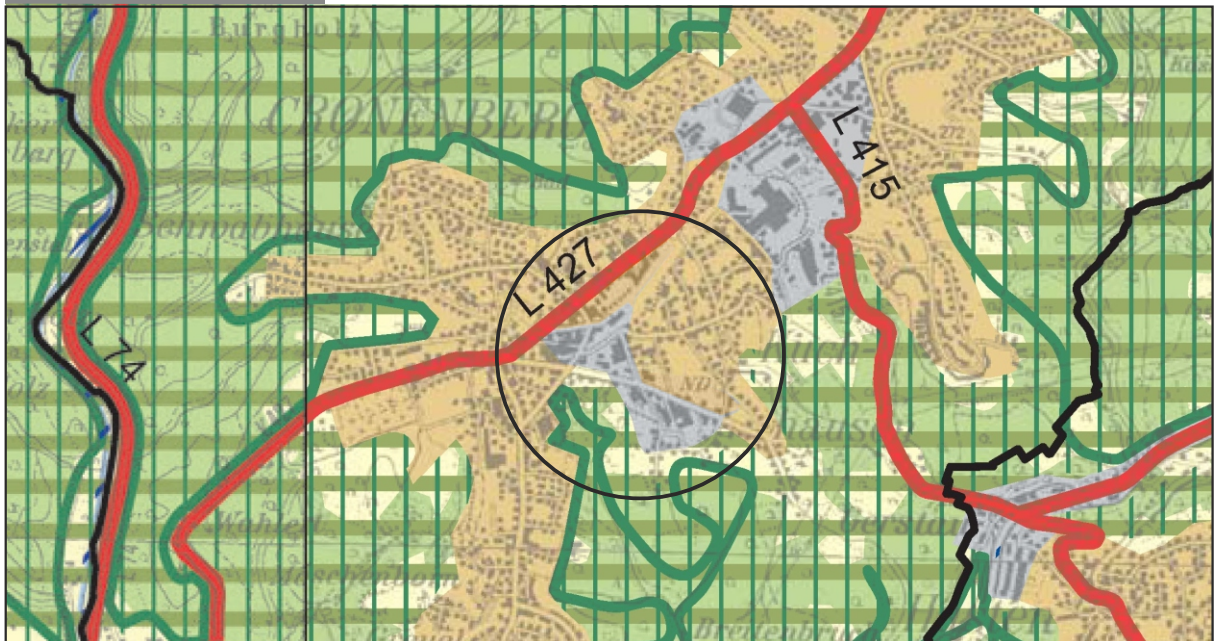

Änderung des Regionalplans Düsseldorf (RPD) im Gebiet der Stadt Wuppertal (Umwandlung von GIB in ASB)

ENTWURF

Stand: Februar 2022

 Allgemeine Siedlungs bereiche (ASB)

 Bereiche für gewerbliche und industrielle Nutzungen (GIB)

Änderung des Regionalplans Düsseldorf (RPD) im Gebiet der Stadt Wuppertal (Umwandlung von GIB in ASB)

ENTWURF

Stand: Februar 2022

bisherige Darstellung:

(Auszug aus der zeichnerischen Darstellung des Regionalplans Düsseldorf (RPD); siehe zu Planzeichen die Legende und Planzeichenerklärung des RPD)

geplante Darstellung:

 Allgemeine Siedlungs bereiche (ASB)

 Bereiche für gewerbliche und industrielle Nutzungen (GIB)