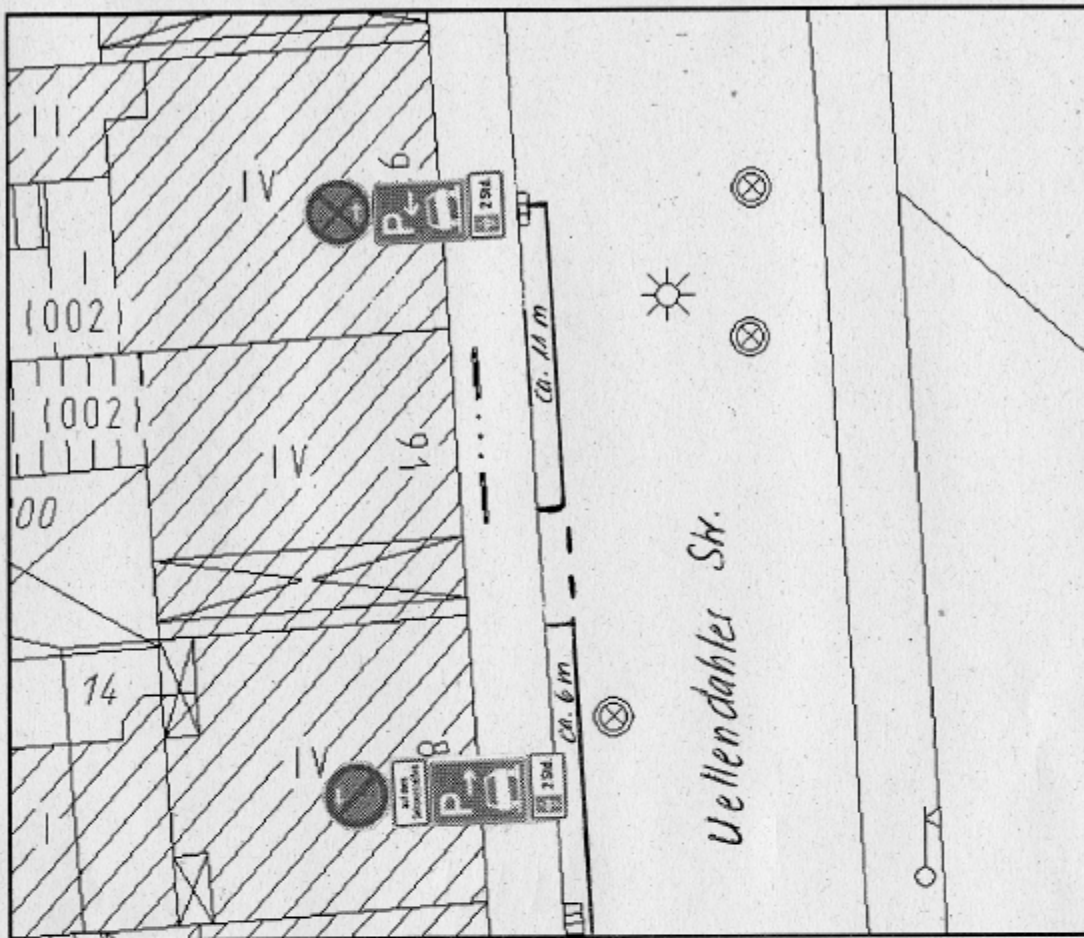

WuNda - digitaler Kartenatlas / Kartenauszug

Legende

Datum: 17.11.2003

Zeit: 11:50:56

Höhe [m]: 35.252

Breite [m]: 41.421

Server Name (Nr.1): SICAD-IS V5.1-Liegenschaftskarte

Themen: Stadtgrundkarte
