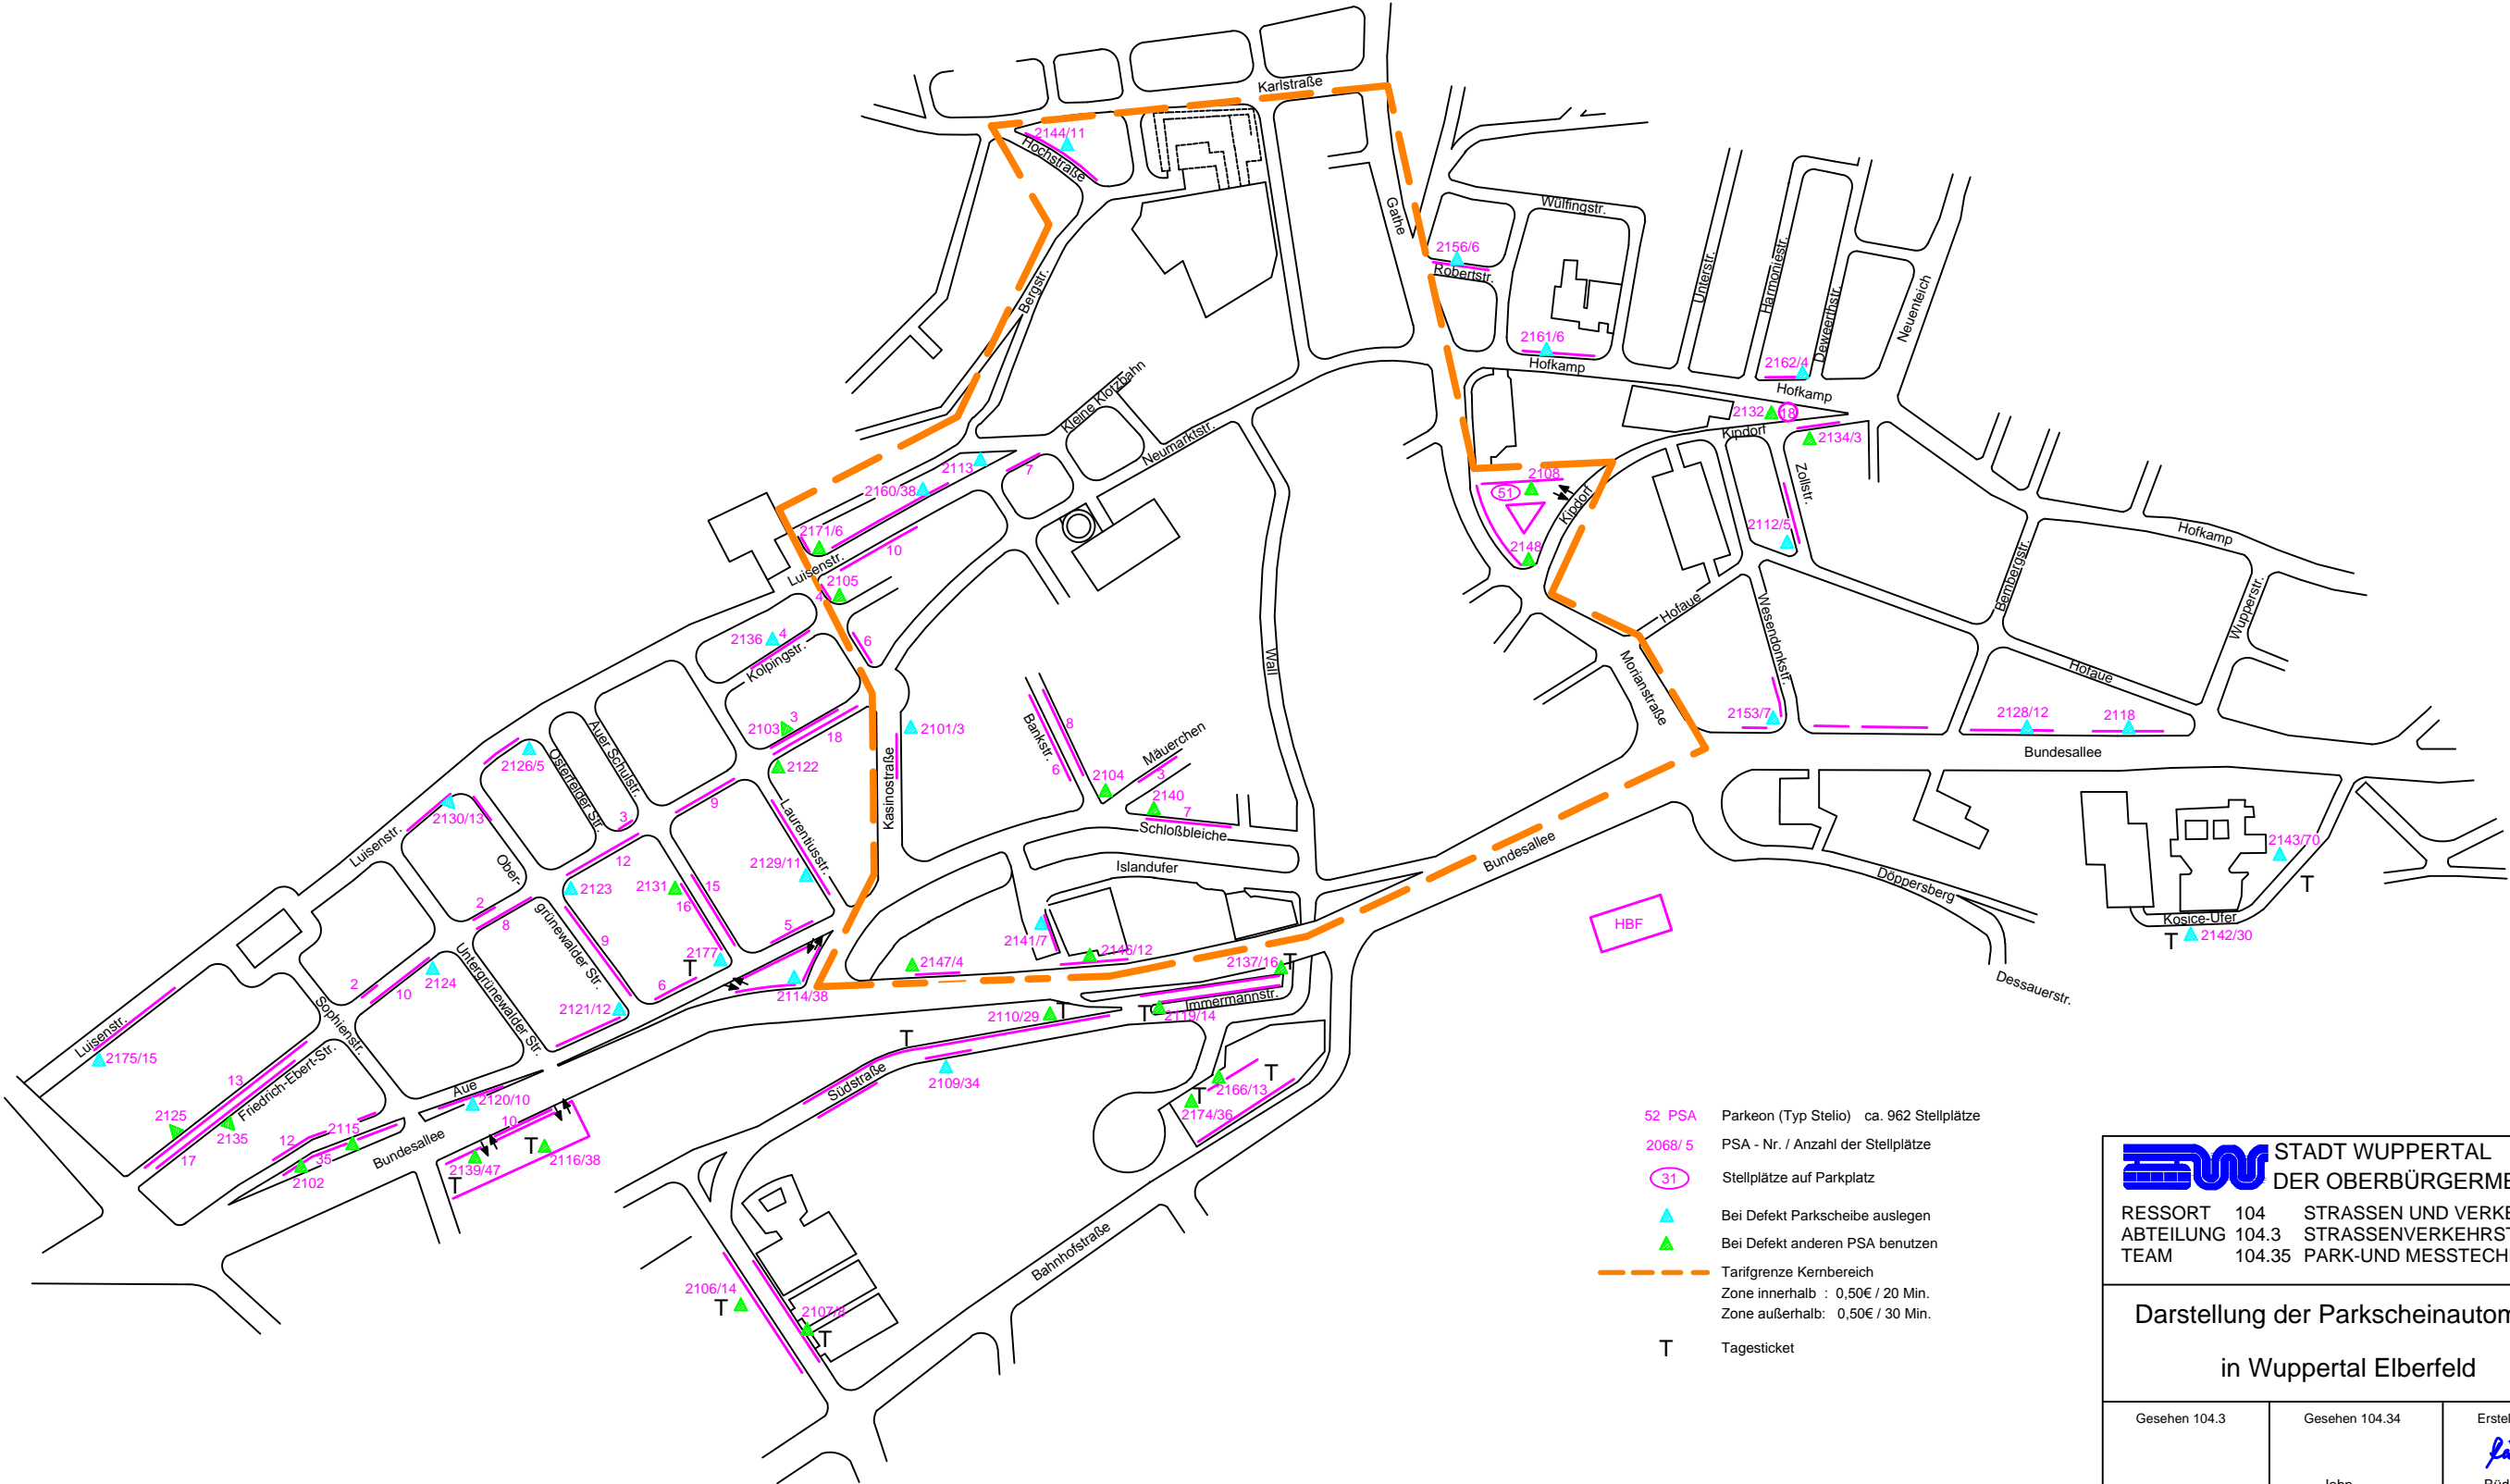

# PARKSCHEINAUTOMATEN ELBERFELD

**STADT WUPPERTAL**  
**DER OBERBÜRGERMEISTER**  
 RESSORT 104 STRASSEN UND VERKEHR  
 ABTEILUNG 104.3 STRASSENVERKEHRSTECHNIK  
 TEAM 104.35 PARK-UND MESSTECHNIK

**Darstellung der Parkscheinautomaten  
 in Wuppertal Elberfeld**

Gesehen 104.3	Gesehen 104.34	Erstellt <i>Liska</i> Büdicker
Datum 05.11.2018	Datum 05.11.2018	Datum 05.11.2018