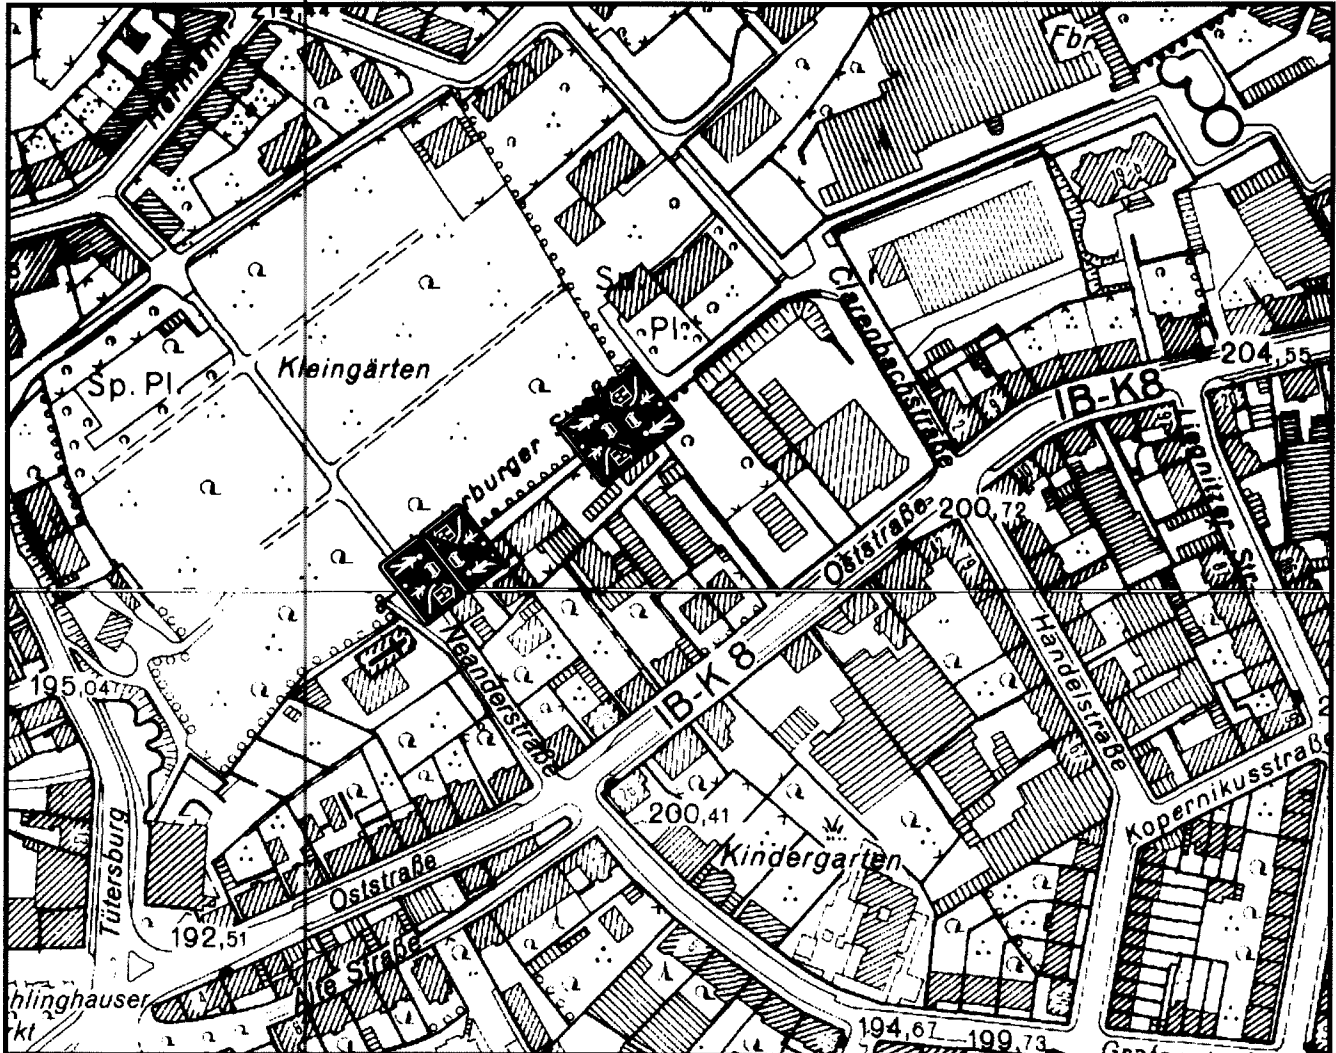

Verkehrsberuhigte Zonen in Wuppertal

Straßenname: Insterburger Straße **Ortsteil:** Oberbarmen (Wichlinghausen)

Beschluss: 11.07.03

Zone:

Legende

Beschilderung (Anfang / Ende/ doppelseitig)

Beschilderung (Anfang)

Beschilderung (Ende)

Einbahnstraße

Verbot der Einfahrt