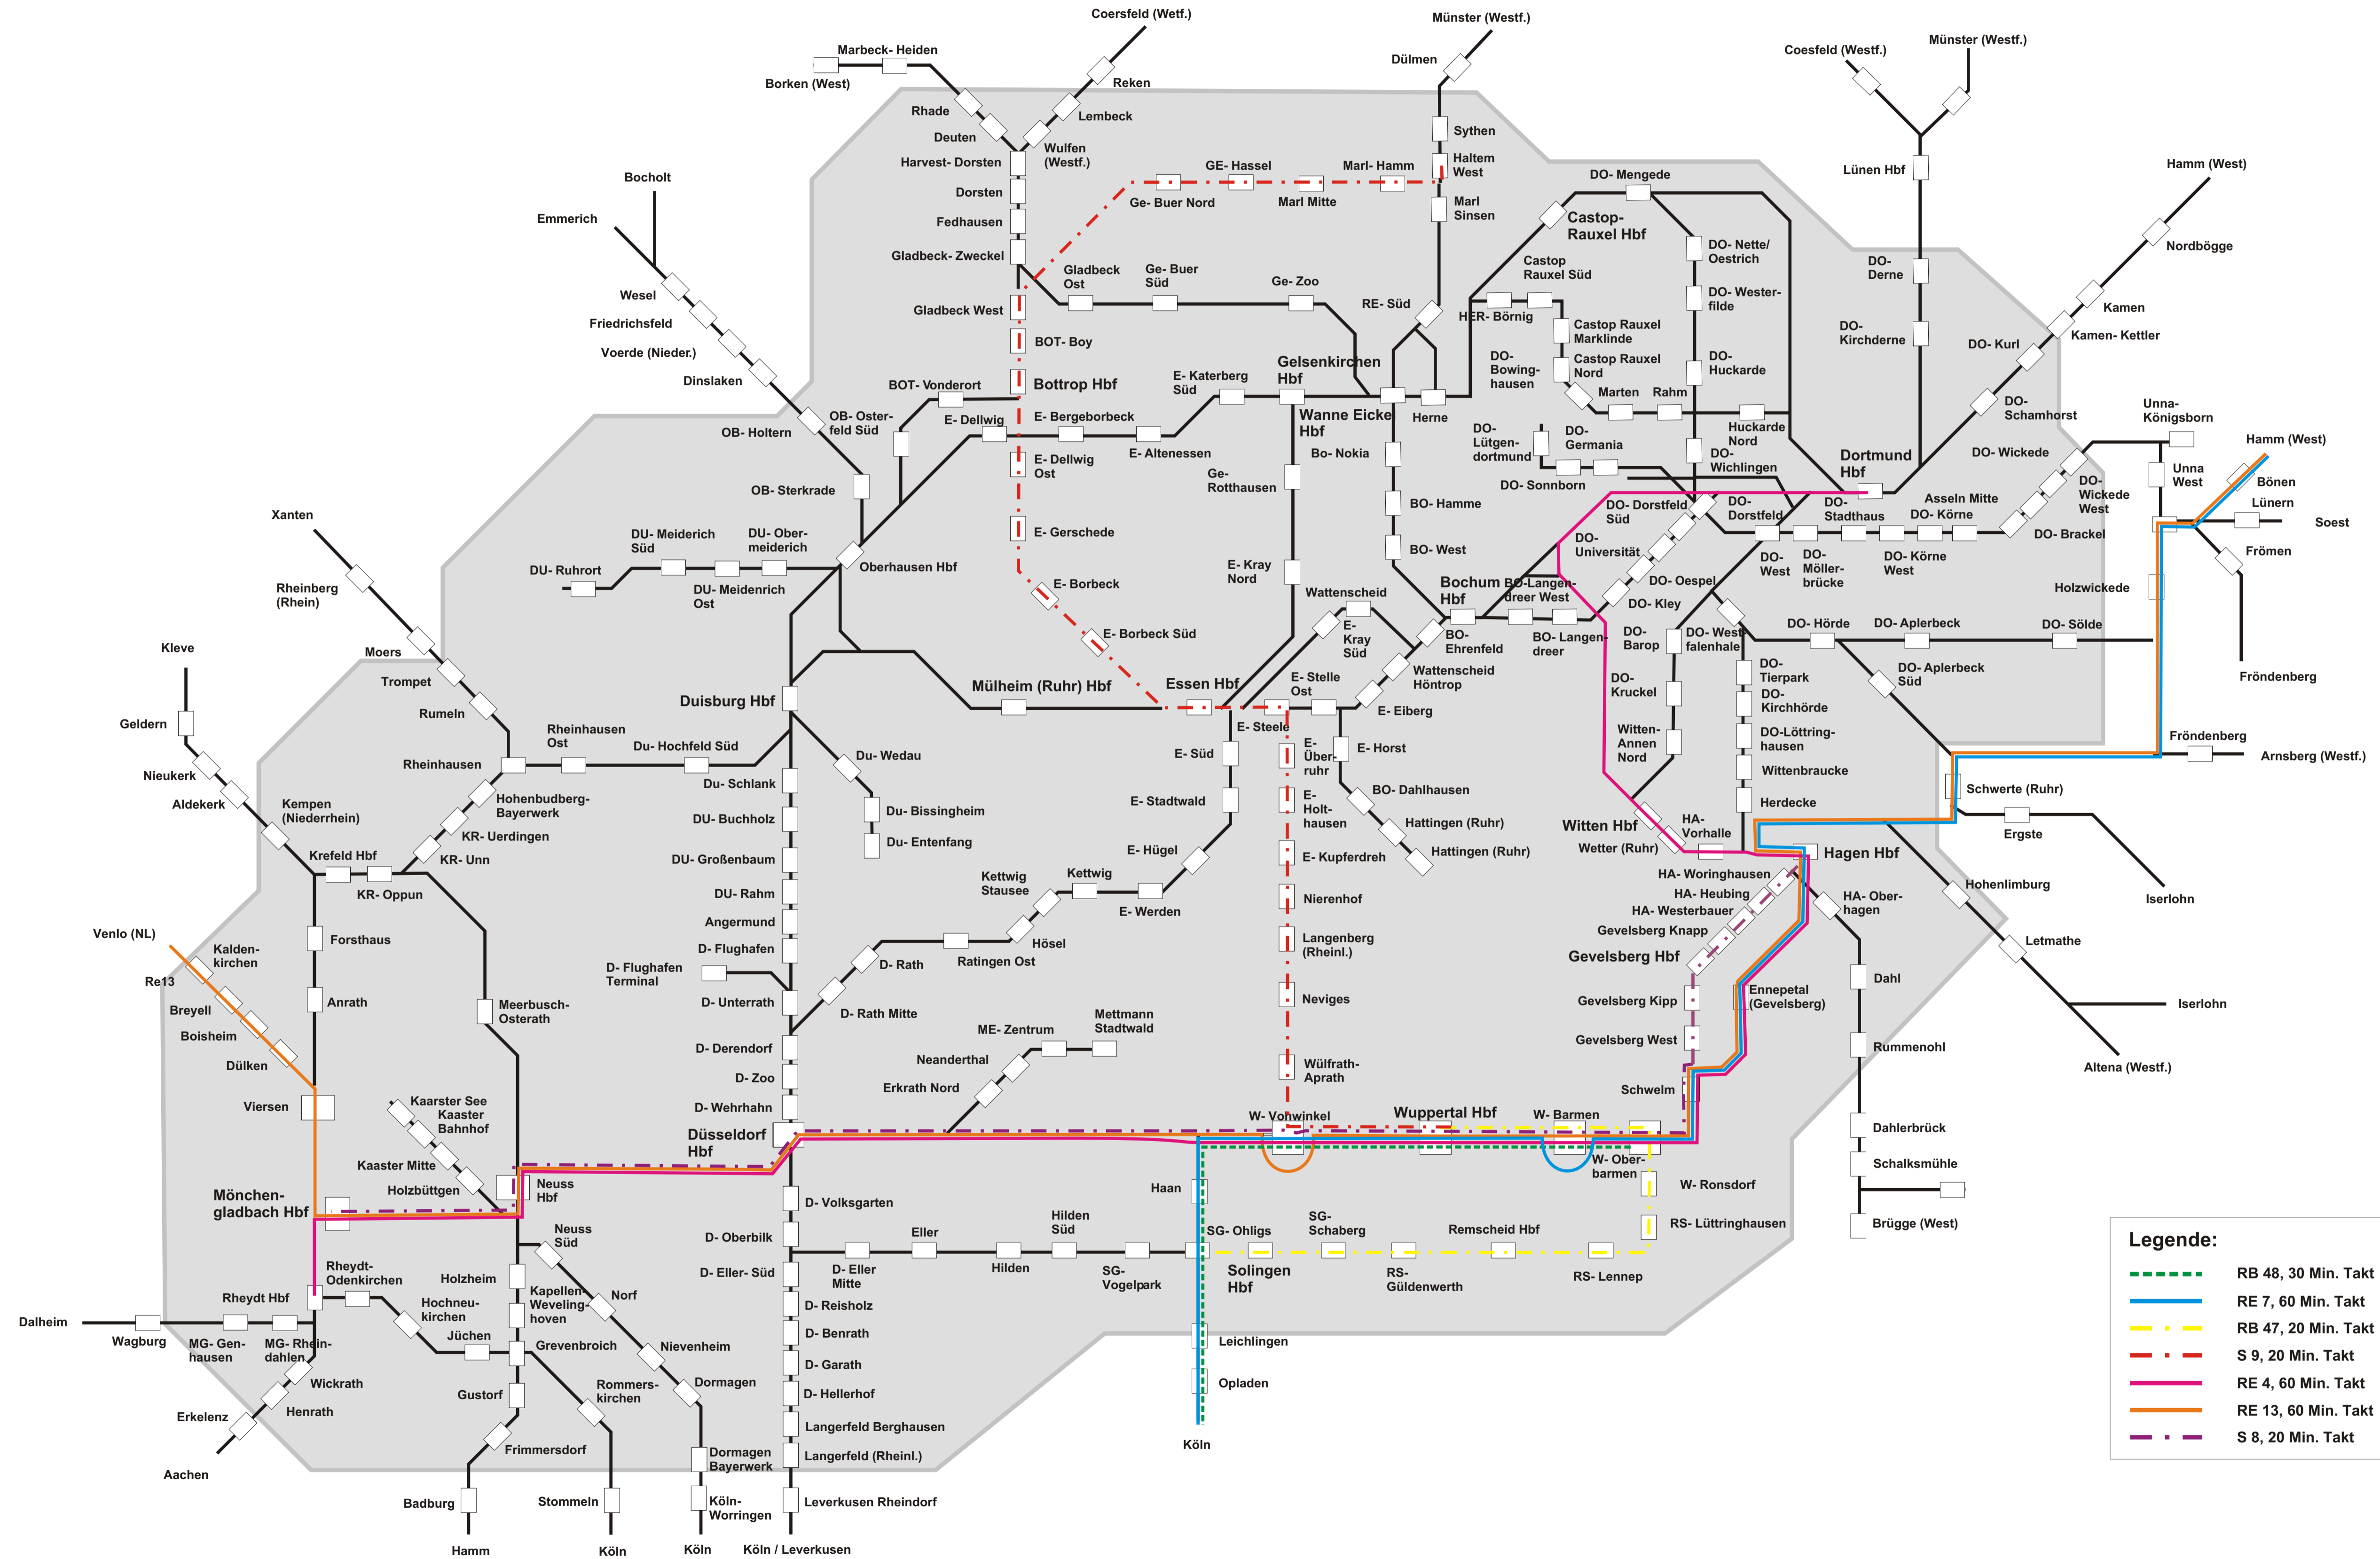

Anlage 02, SPNV 2004 ohne Tausch der RE 13 (gültig ab 12/2003)

Legende:

- - -	RB 48, 30 Min. Takt
—	RE 7, 60 Min. Takt
- - -	RB 47, 20 Min. Takt
- - -	S 9, 20 Min. Takt
—	RE 4, 60 Min. Takt
—	RE 13, 60 Min. Takt
- - -	S 8, 20 Min. Takt