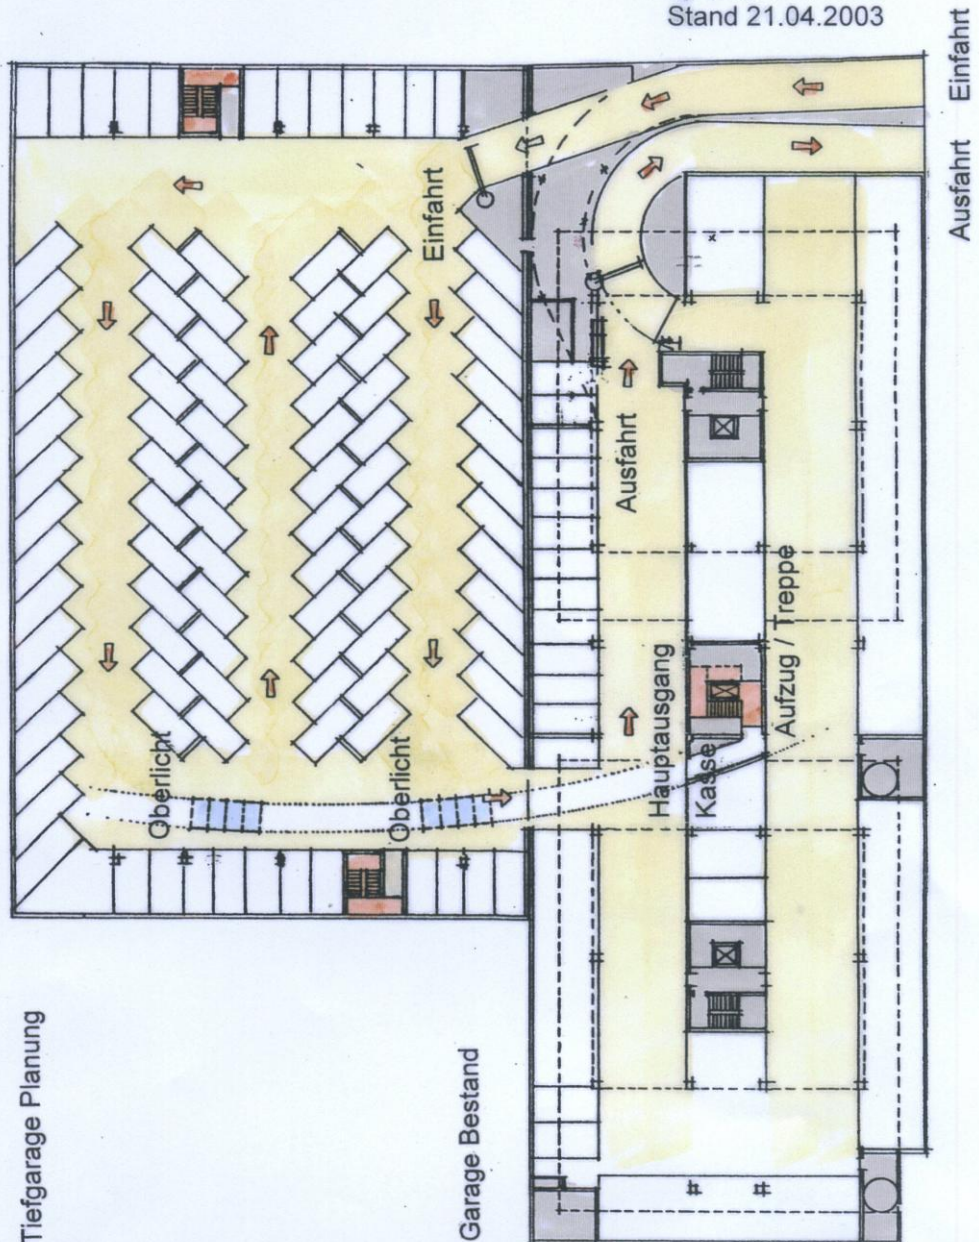

Deweerthscher Garten

Neubau einer Tiefgarage unter dem Park

Lageplan M 1 : 500

Stand 21.04.2003

Tiefgarage Planung

Garage Bestand

Schwittay Architekten und Ingenieure

Dipl. Ing. Klaus Schwittay