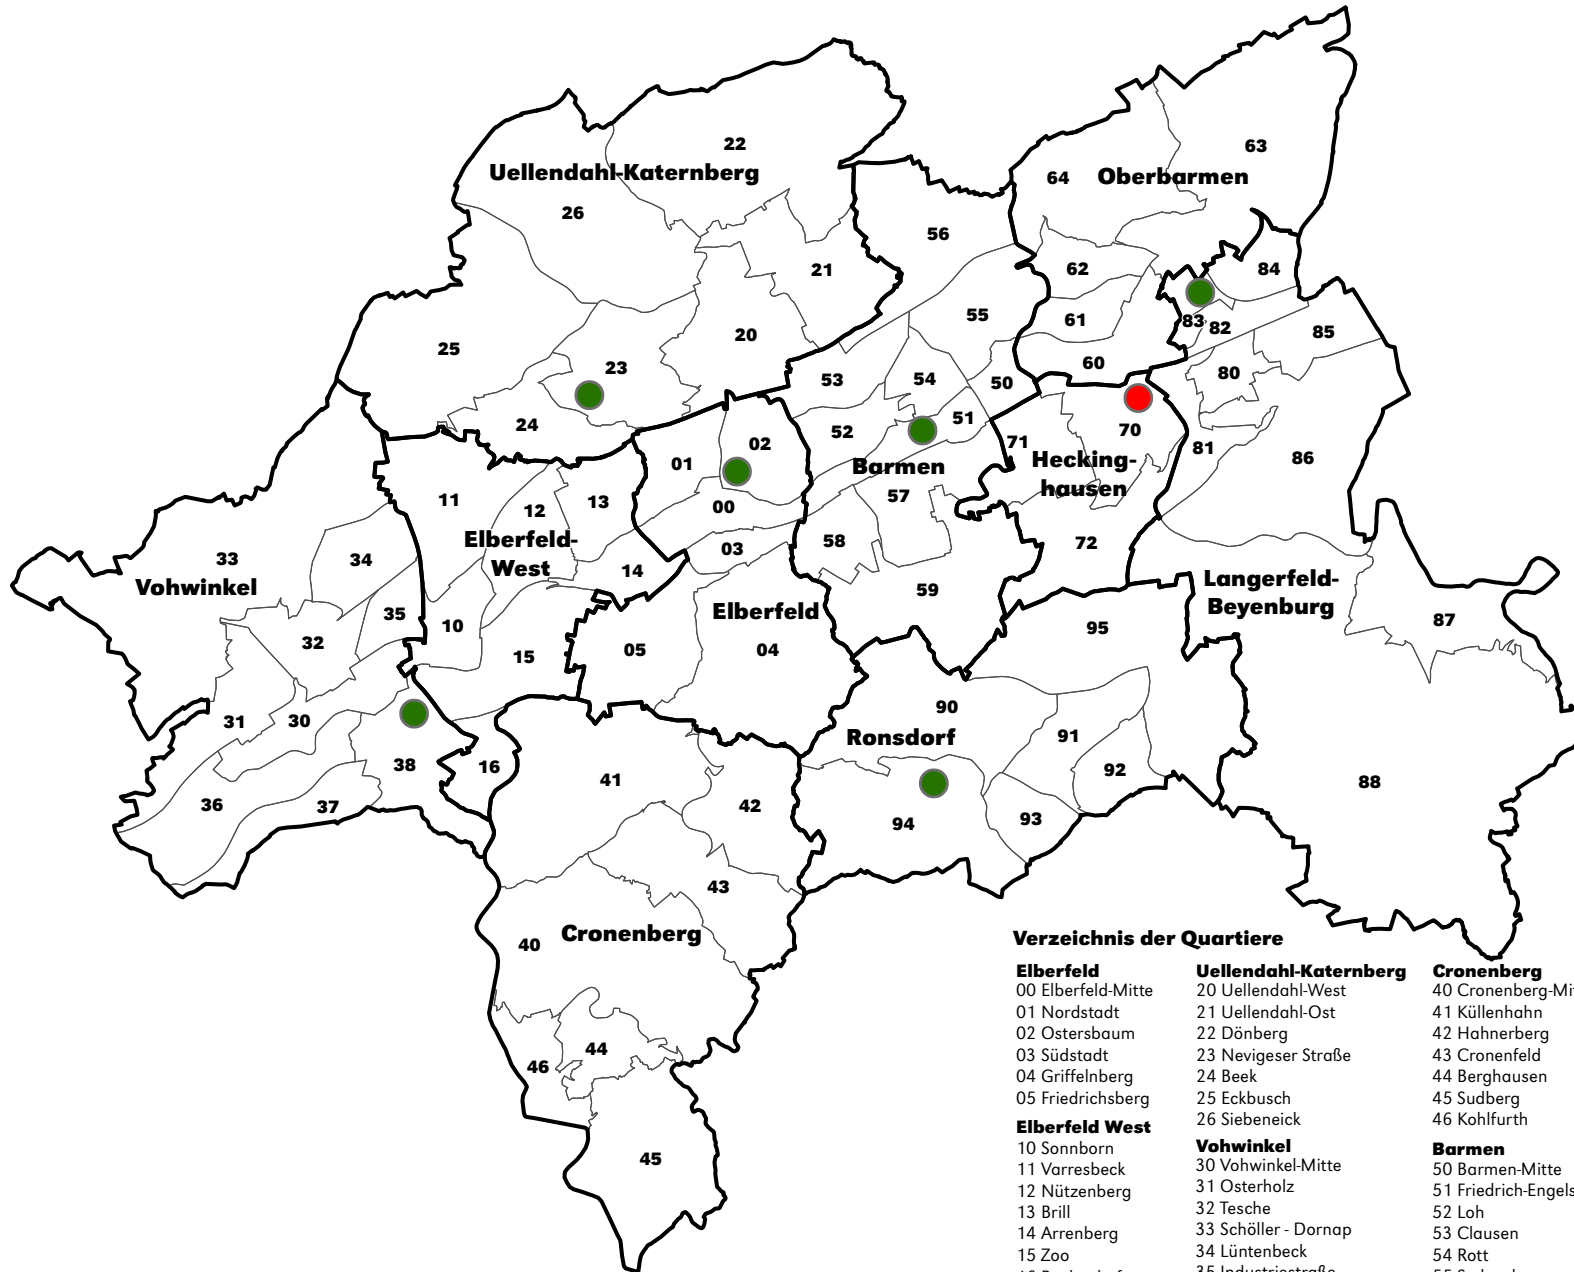

# Standorte der Gesamtschulen in Wuppertal

## Legende

- Grenze der Quartiere
- 40** Nummer des Quartiers
- Grenze der Stadtbezirke

- bestehende Gesamtschulen
- geplante Gesamtschule Bockmühle

### Elberfeld

- 00 Elberfeld-Mitte
- 01 Nordstadt
- 02 Ostersbaum
- 03 Südstadt
- 04 Griffenberg
- 05 Friedrichsberg

### Vohwinkel

- 30 Vohwinkel-Mitte
- 31 Osterholz
- 32 Tesche
- 33 Schöller - Dornap
- 34 Lüntenberg
- 35 Industriestraße
- 36 Westring
- 37 Höhe
- 38 Schrödersbusch