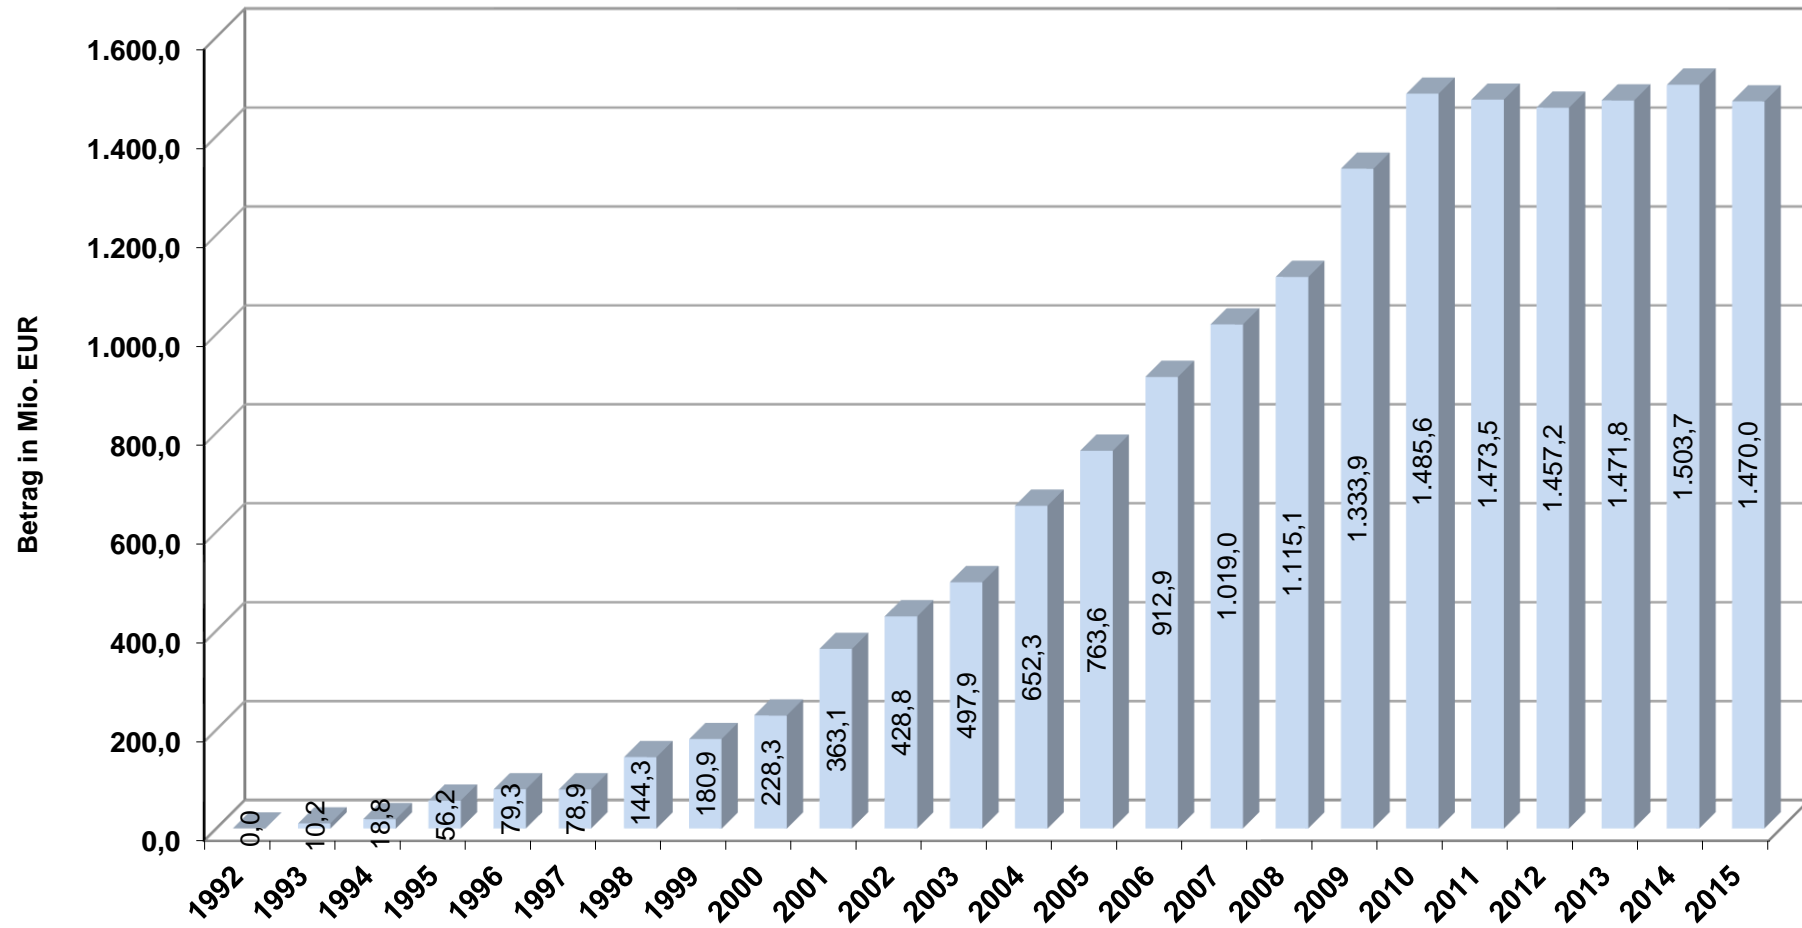

Kassenkreditbestand der Stadt Wuppertal 1992 - 2015

Stand 31.12.2015