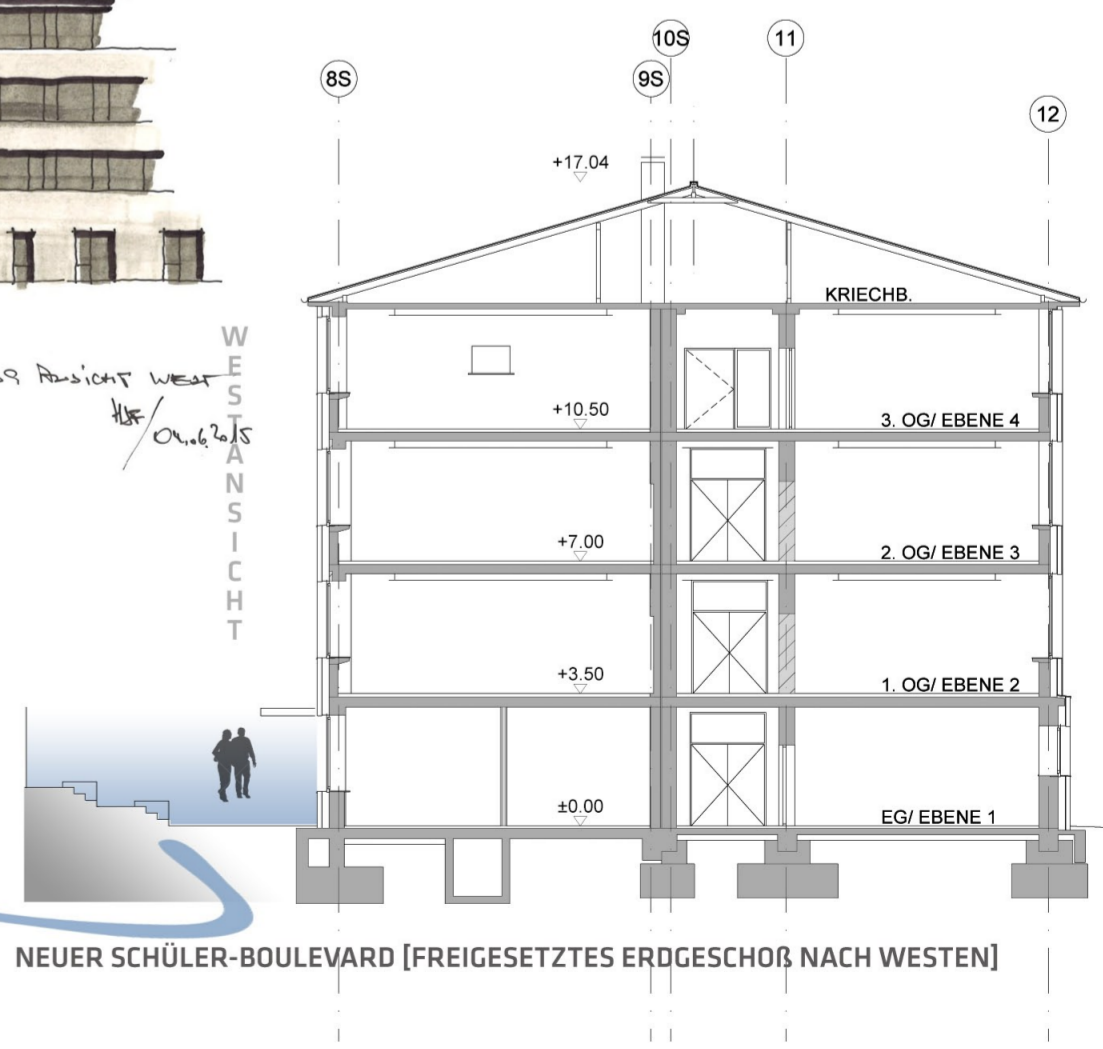

WILHELM-DÖRPFELD-GYMNASIUM

KONZEPTFINDUNG/ VORENTWURFSPROZESS

BLICK VOM SPORTPLATZ

BLICK ENTLANG DER WESTFASADE

SITUATION IM BESTAND

BLICK AUS DER SCHULE

LUFTAUFNAHME WDG AUS RICHTUNG WESTEN

IDEE:
ERDGESCHOß WIRD FREIGESETZT NACH WESTEN!

hf HeuerFaust Architekten

ANSICHT MIT BREITER 'GLASFUGE' DURCHLAUFENDER BRÜSTUNG

WDR ANSICHT WEST
Hf / 12.05.2015

WDR ANSICHT WEST
Hf / 04.06.2015

WDR ANSICHT WEST
Hf / 04.06.2015

VORENTWURFSSTUDIEN

ANSICHT MIT ABGESETZTER 'GLASFUGE'

NEUER SCHÜLER-BOULEVARD [FREIGESETZTES ERDGESCHOß NACH WESTEN]