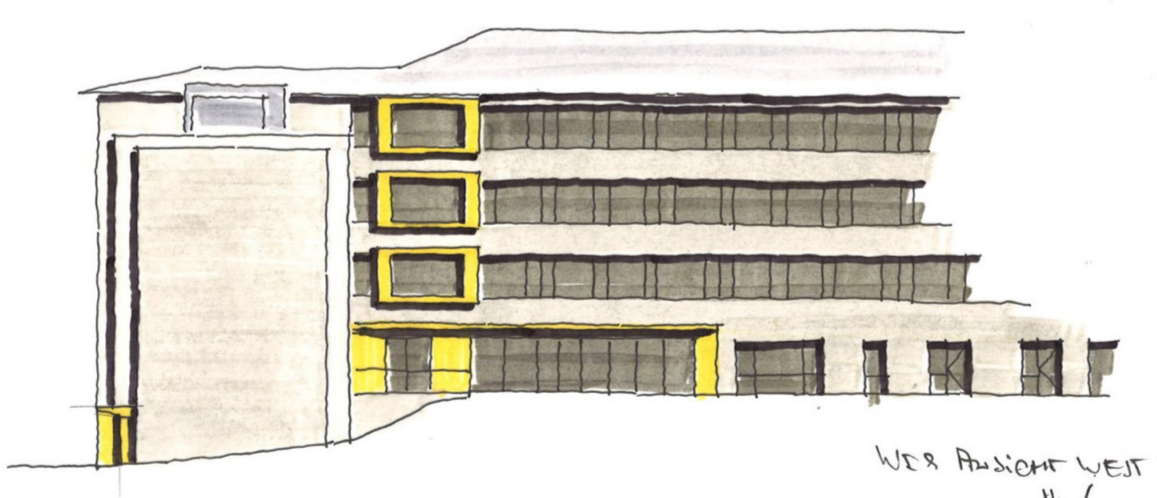

WILHELM-DÖRPFELD-GYMNASIUM

KONZEPTFINDUNG/ VORENTWURFSPROZESS

BLICK VOM SPORTPLATZ

BLICK ENTLANG DER WESTFASADE

SITUATION IM BESTAND

BLICK AUS DER SCHULE

LUFTAUFNAHME WDG AUS RICHTUNG WESTEN

IDEE:
ERDGESCHOß WIRD FREIGESETZT NACH WESTEN!

hf HeuerFaust Architekten

ANSICHT MIT BREITER 'GLASFUGE' DURCHLAUFENDER BRÜSTUNG

WDR ANSICHT WEST
Hf / 12.05.2015

WDR ANSICHT WEST
Hf / 04.06.2015

WDR ANSICHT WEST
Hf / 04.06.2015

VORENTWURFSSTUDIEN

ANSICHT MIT ABGESETZTER 'GLASFUGE'

NEUER SCHÜLER-BOULEVARD [FREIGESETZTES ERDGESCHOß NACH WESTEN]