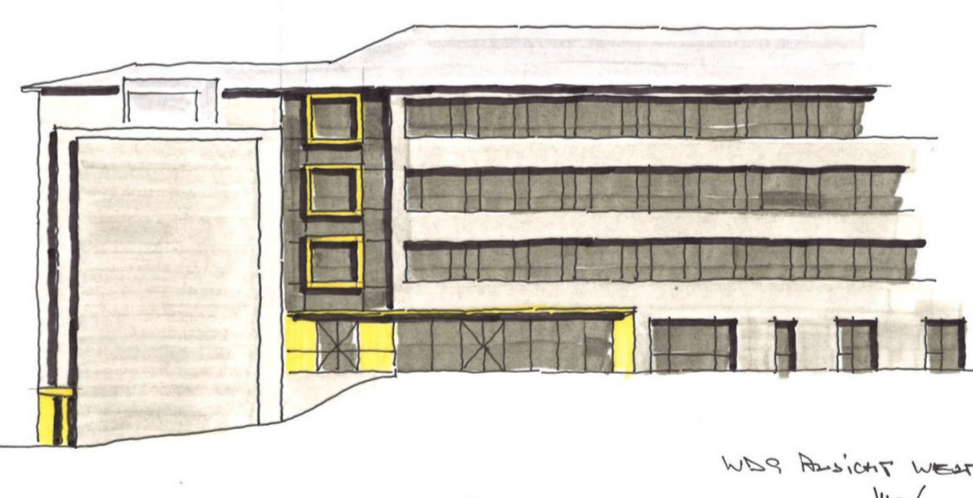

WILHELM-DÖRPFELD-GYMNASIUM

KONZEPTFINDUNG/ VORENTWURFSPROZESS

BLICK VOM SPORTPLATZ

BLICK ENTLANG DER WESTFASADE

SITUATION IM BESTAND

BLICK AUS DER SCHULE

LUFTAUFNAHME WDG AUS RICHTUNG WESTEN

IDEE:
ERDGESCHOß WIRD FREIGESETZT NACH WESTEN!

hf HeuerFaust Architekten

ANSICHT MIT BREITER 'GLASFUGE' DURCHLAUFENDER BRÜSTUNG

WDR ANSICHT WEST
Hf / 12.05.2015

WDR ANSICHT WEST
Hf / 04.06.2015

WDR ANSICHT WEST
Hf / 04.06.2015

VORENTWURFSSTUDIEN

ANSICHT MIT ABGESETZTER 'GLASFUGE'

NEUER SCHÜLER-BOULEVARD [FREIGESETZTES ERDGESCHOß NACH WESTEN]