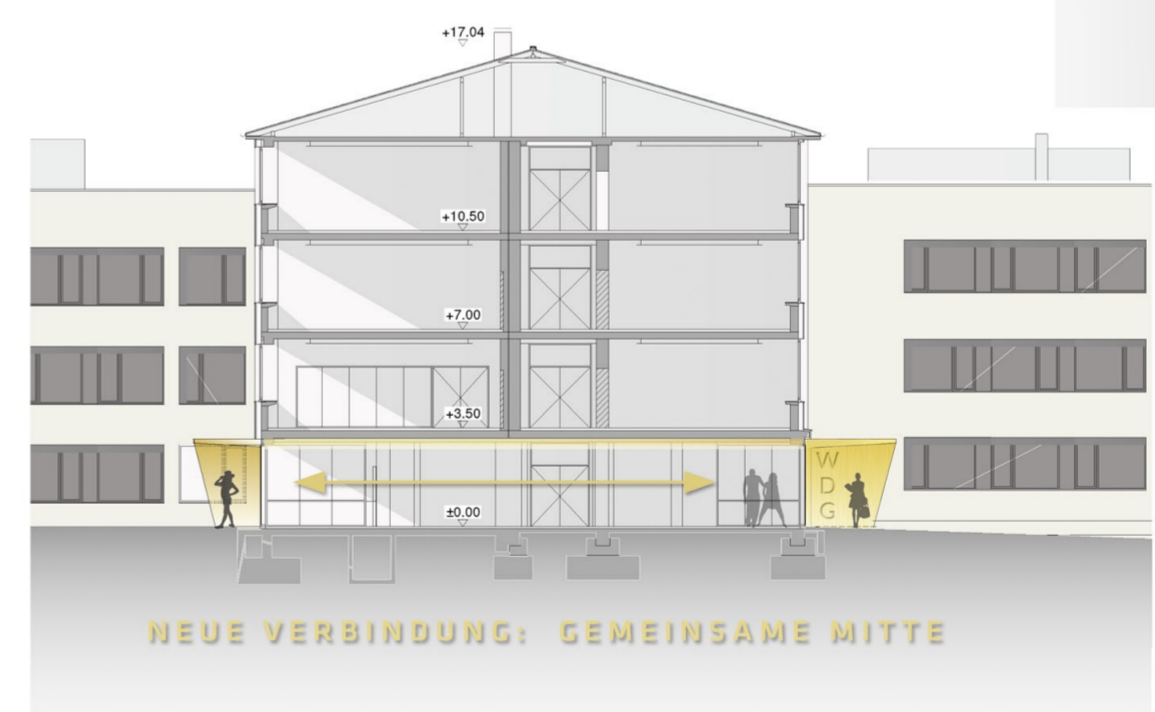

WILHELM-DÖRPFELD-GYMNASIUM

KONZEPTFINDUNG/ VORENTWURFSPROZESS

BLICK VOM JOHANNISBERG [BAUPHASE]

BLICK AUF DIE HINTERE SÜDFASSADE

SITUATION IM BESTAND

BLICK VOM JOHANNISBERG

LUFTAUFNAHME WDG AUS RICHTUNG SÜDEN

hf HeuerFaust Architekten

UNTERGESCHOSSEBENE VERDECKT [STADTEIL-BEZUG]

ANSICHT AUF HAUPTINGANG [VERDECKT]

ANSICHT SÜD

VORENTWURFSSTUDIEN

ANSICHT DES OST-WEST-BAUKÖRPERS - SCHNITT UNMITTELBAR VOR DER FASSADE

WDS Ansicht Süd
HF/13.05.2015

NEUE VERBINDUNG: GEMEINSAME MITTE

ANSICHT VOM JOHANNISBERG [HAUPTINGANG VERDECKT]

WDS Ansicht Süd
HF/13.05.2015