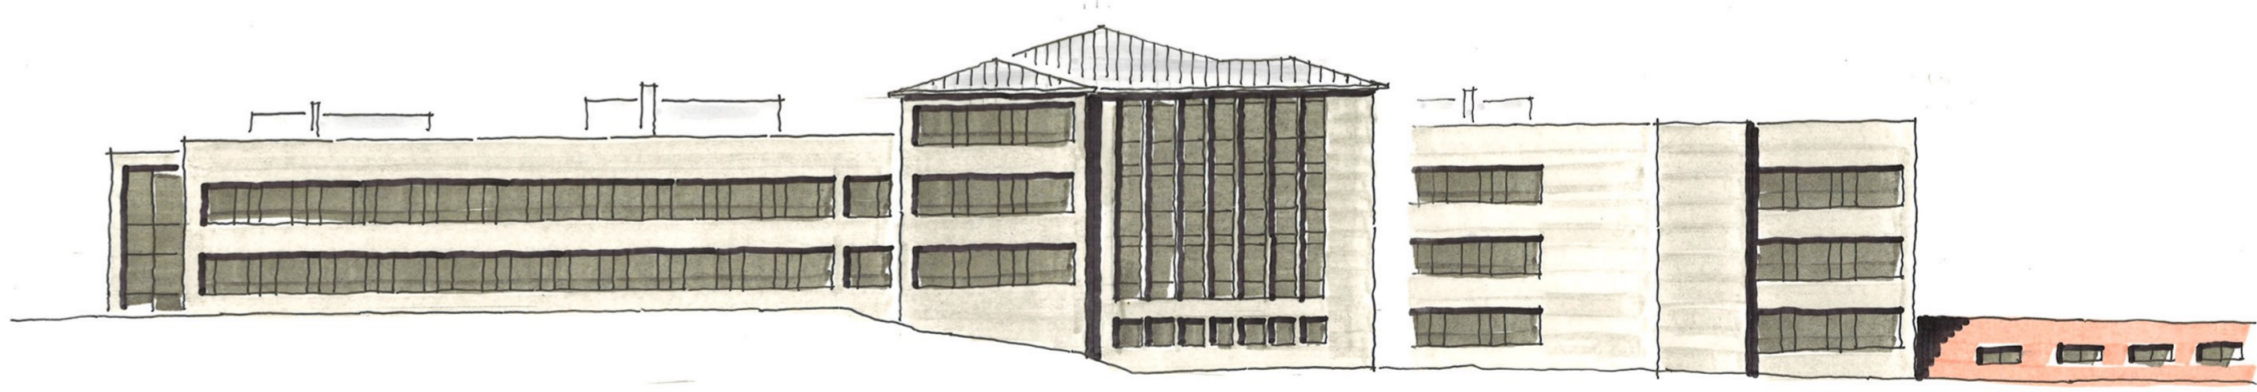

hf HeuerFaust Architekten

UNTERGESCHOSSEBENE VERDECKT [STADTEIL-BEZUG]

ANSICHT AUF HAUPTINGANG [VERDECKT]

ANSICHT SÜD

VORENTWURFSSTUDIEN

ANSICHT DES OST-WEST-BAUKÖRPERS - SCHNITT UNMITTELBAR VOR DER FASSADE

WDS Ansicht Süd
HF/13.05.2015

NEUE VERBINDUNG: GEMEINSAME MITTE

ANSICHT VOM JOHANNISBERG [HAUPTINGANG VERDECKT]

WDS Ansicht Süd
HF/13.05.2015