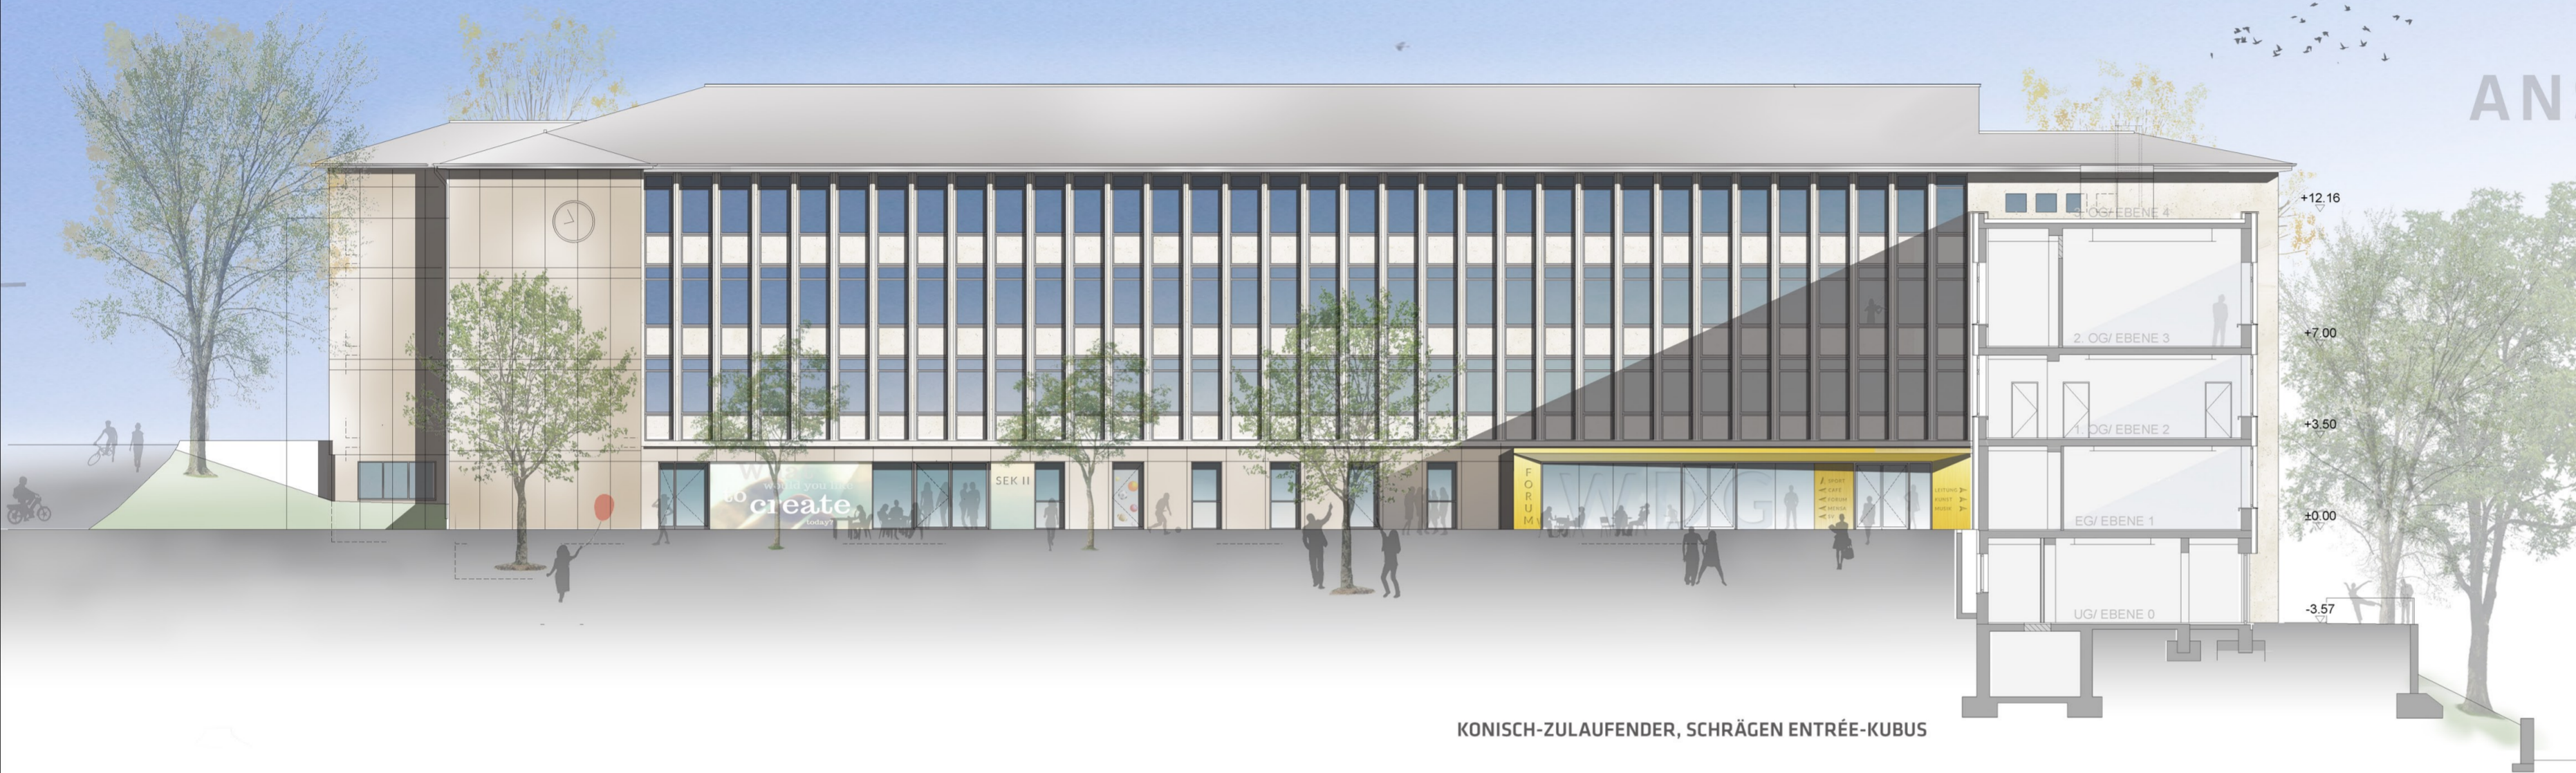

WILHELM-DÖRPFELD-GYMNASIUM

KONZEPTFINDUNG/ VORENTWURFSPROZESS

BLICK AUF DEN HAUPTINGANG [ERÖFFNUNG]

BAUPHASE: BLICK ENTLANG DER B9

SITUATION IM BESTAND

BLICK AUF DEN ‚VERSTECKTEN‘ HAUPTINGANG

LUFTAUFNAHME WDG

ANSICHT OST

KONISCH-ZULAUFENDER, SCHRÄGEN ENTRÉE-KUBUS

hf HeuerFaust Architekten

FASSADENVARIANTE MIT GERADEM ENTRÉE-KUBUS

VORENTWURFSSTUDIEN

VARIANTE: EG-FASSADE MIT LOCHSTRUKTUR