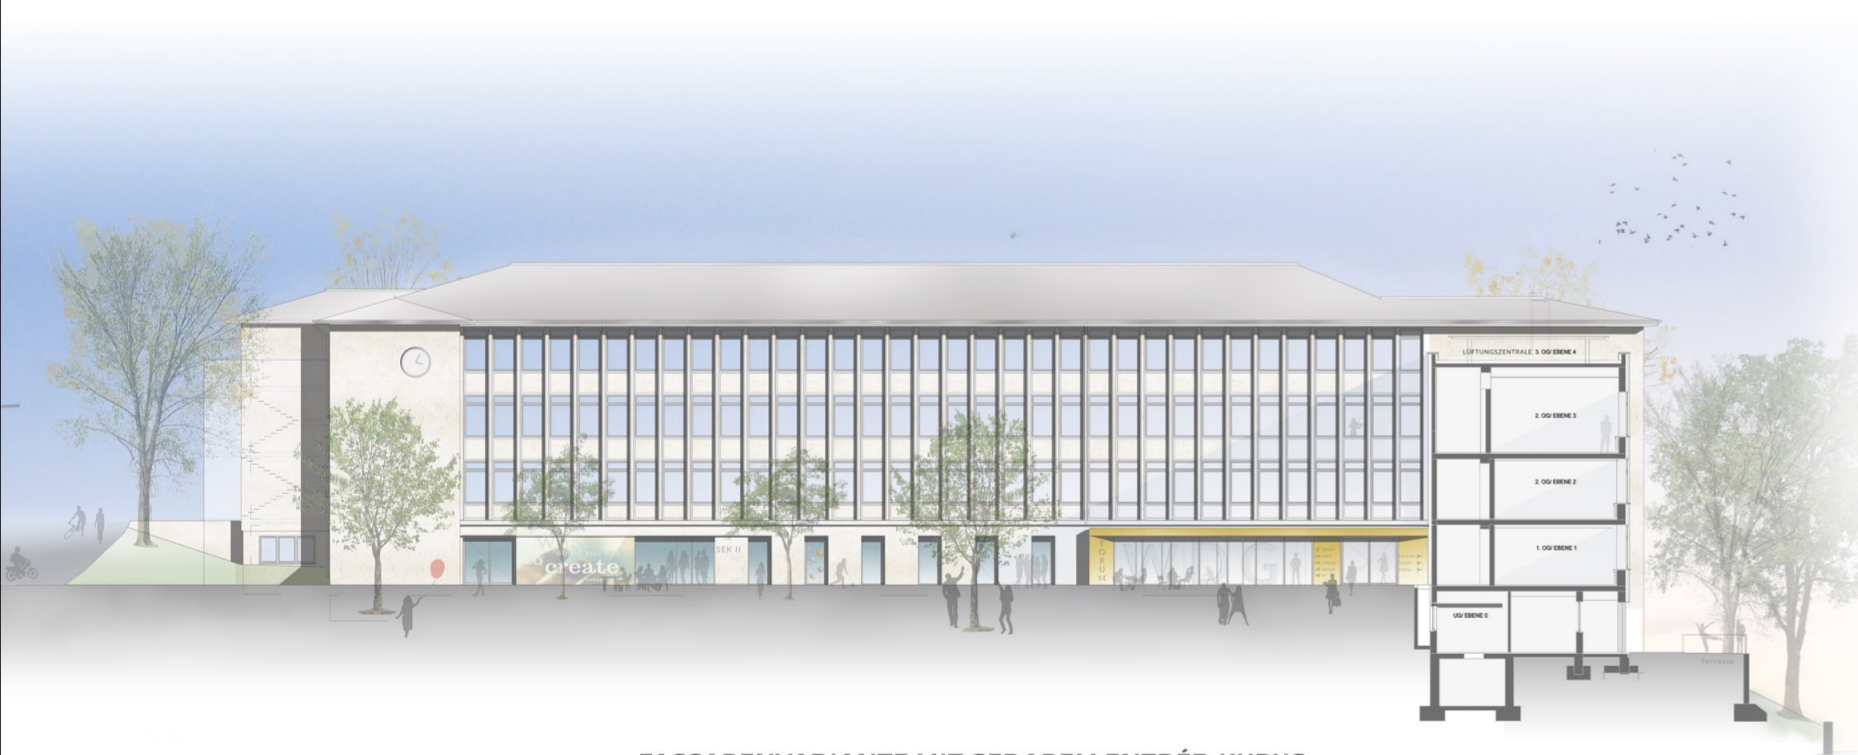

WILHELM-DÖRPFELD-GYMNASIUM

KONZEPTFINDUNG/ VORENTWURFSPROZESS

BLICK AUF DEN HAUPTINGANG [ERÖFFNUNG]

BAUPHASE: BLICK ENTLANG DER B9

SITUATION IM BESTAND

BLICK AUF DEN ‚VERSTECKTEN‘ HAUPTINGANG

LUFTAUFNAHME WDG

ANSICHT OST

KONISCH-ZULAUFENDER, SCHRÄGEN ENTRÉE-KUBUS

hf HeuerFaust Architekten

FASSADENVARIANTE MIT GERADEM ENTRÉE-KUBUS

VORENTWURFSSTUDIEN

VARIANTE: EG-FASSADE MIT LOCHSTRUKTUR