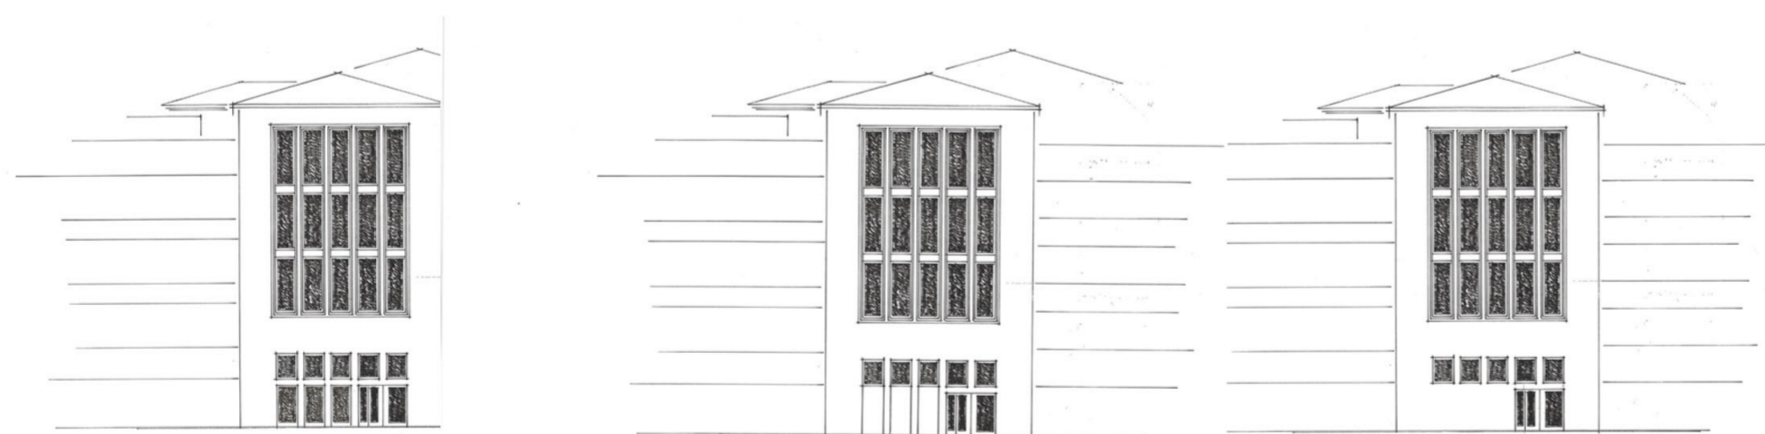

WILHELM-DÖRPFELD-GYMNASIUM

KONZEPTFINDUNG/ VORENTWURFSPROZESS

BLICK VOM HEINRICH-KAMP-PLATZ [BAUPHASE]

BLICK VOM HEINRICH-KAMP-PLATZ [HEUTE]

SITUATION IM BESTAND

ZUGANG VON DER NORD-WEST-SEITE

ANSICHT NORD

hf HeuerFaust Architekten

AUßENWIRKUNG STADTEILZENTRUM

WDS Ansicht Nord
Hf/Boes 2/15

EINGANGSSITUATION KOPFBAUKÖRPER

VARIANTE MIT STAT[D]T-FENSTERN

VORENTWURFSSTUDIEN

WDS Ansicht Nord
Hf/Boes 2/15

FORMFINDUNG NEUES TREPPENHAUS

WDS Ansicht Nord
Hf/Boes 2/15