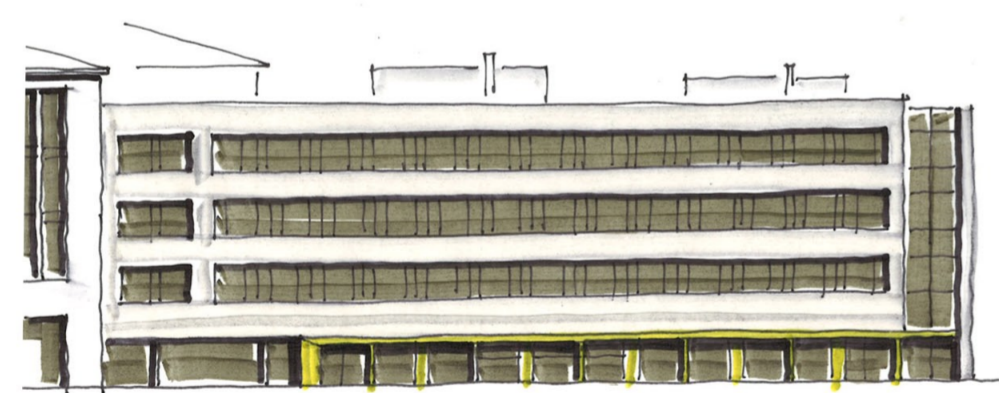

WILHELM-DÖRPFELD-GYMNASIUM

KONZEPTFINDUNG/ VORENTWURFSPROZESS

BLICK VOM HEINRICH-KAMP-PLATZ [BAUPHASE]

BLICK VOM HEINRICH-KAMP-PLATZ [HEUTE]

SITUATION IM BESTAND

ZUGANG VON DER NORD-WEST-SEITE

ANSICHT NORD

hf HeuerFaust Architekten

AUßENWIRKUNG STADTEILZENTRUM

WDS Ansicht Nord
Hf/Boes 2/15

EINGANGSSITUATION KOPFBAUKÖRPER

VARIANTE MIT STAT[D]T-FENSTERN

VORENTWURFSSTUDIEN

WDS Ansicht Nord
Hf/Boes 2/15

FORMFINDUNG NEUES TREPPENHAUS

WDS Ansicht Nord
Hf/Boes 2/15