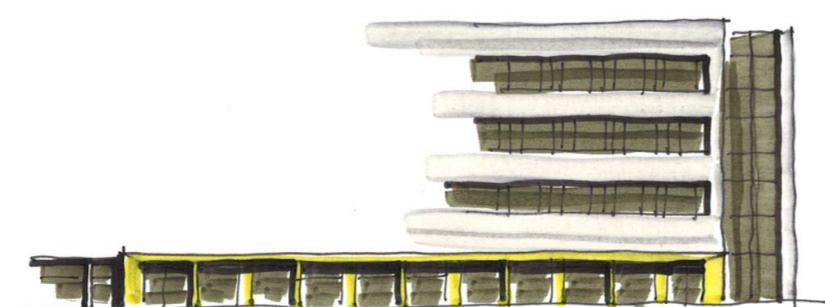

AUßENWIRKUNG STADTEILZENTRUM

WDS Ansicht Nord
Hf/Boes 2/15

EINGANGSSITUATION KOPFBAUKÖRPER

VARIANTE MIT STAT[D]T-FENSTERN

VORENTWURFSSTUDIEN

WDS Ansicht Nord
Hf/Boes 2/15

FORMFINDUNG NEUES TREPPENHAUS

WDS Ansicht Nord
Hf/Boes 2/15