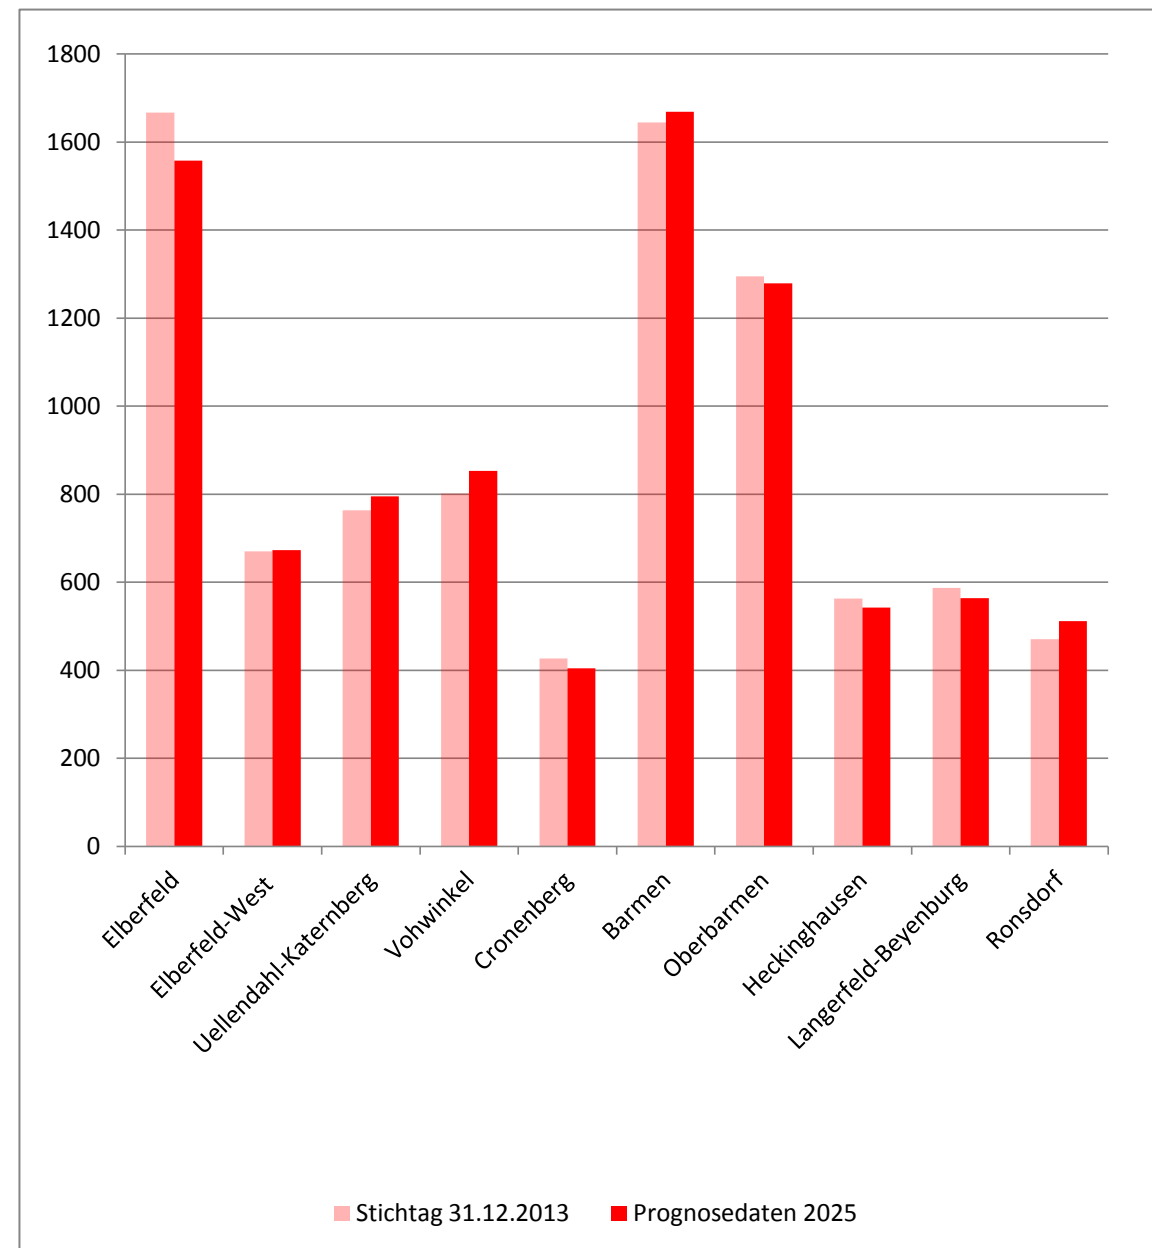

Entwicklung der Kinderzahlen

Kinder im Alter von 0 bis unter 3 Jahren; nach Stadtbezirken, absolut

Kinder im Alter von 3 bis 6 Jahren; nach Stadtbezirken, absolut

Quelle: Stadt Wuppertal/ Statistik und Wahlen