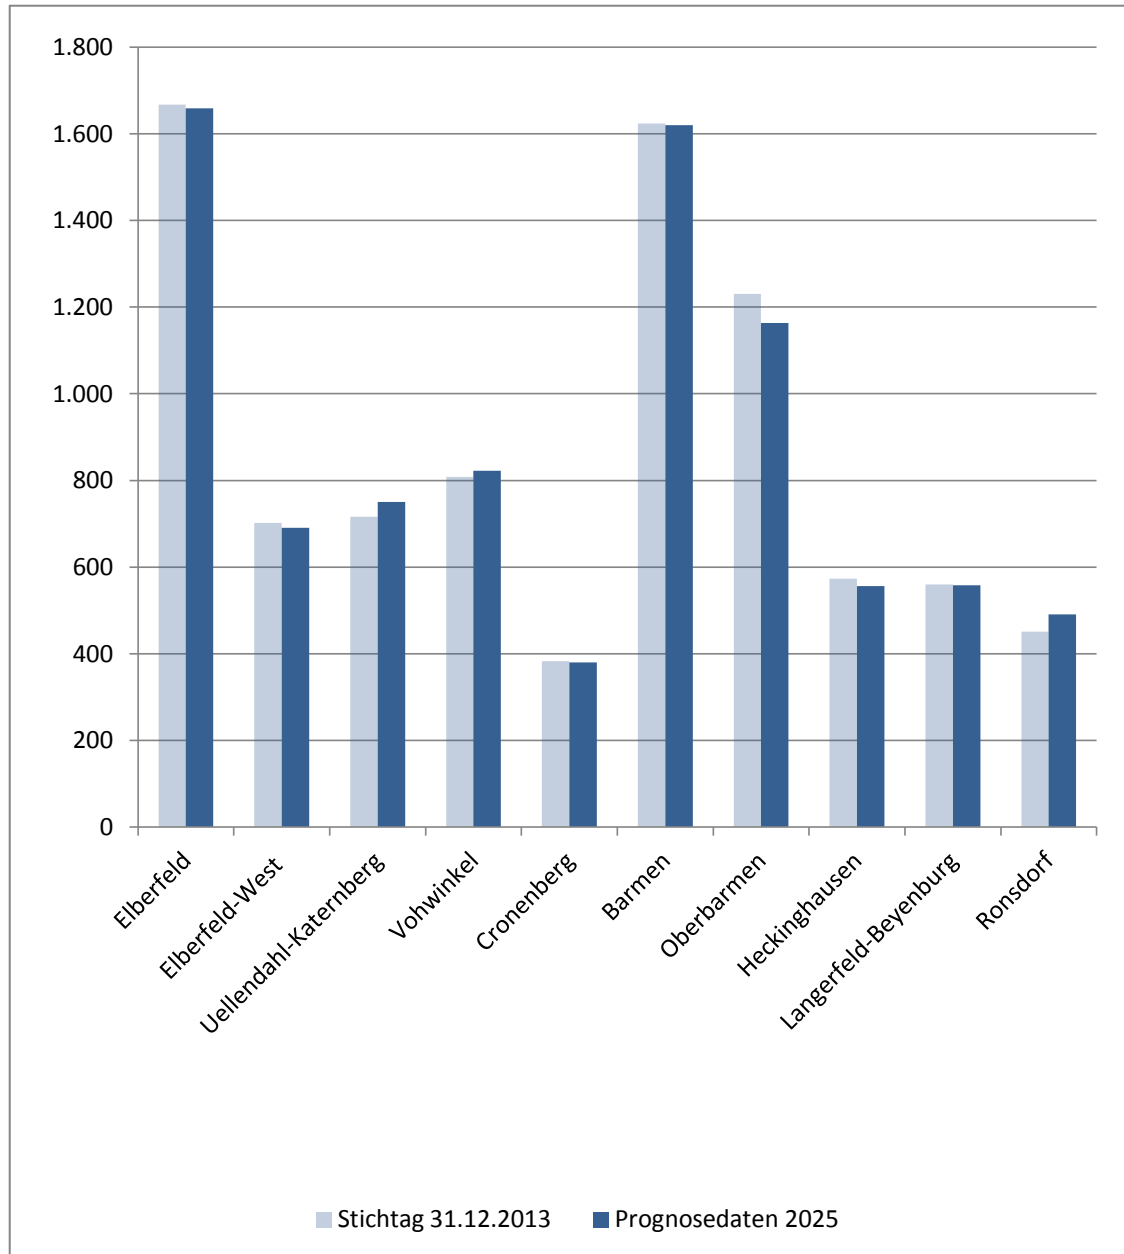

Entwicklung der Kinderzahlen

Kinder im Alter von 0 bis unter 3 Jahren; nach Stadtbezirken, absolut

Kinder im Alter von 3 bis 6 Jahren; nach Stadtbezirken, absolut

Quelle: Stadt Wuppertal/ Statistik und Wahlen