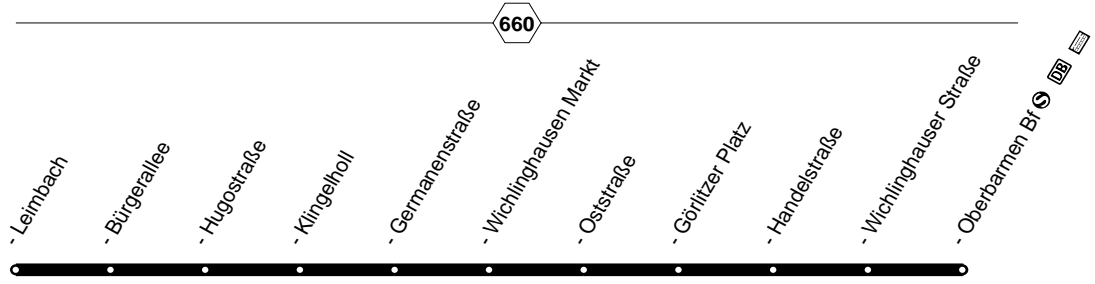

Bus

622

1218

622

WSW
W-Elberfeld - Wichlinghausen -
W-Oberbarmen
und zurück

622

Bus

Haltestellen	Abfahrtszeiten																	
Wuppertal Brausenwerth (HBF) ab	4.26	4.46	5.06	5.26	5.46		18.26	18.46	19.06	19.26	19.55	20.25	20.55	21.25		23.25	23.55	0.25
- Kluse	28	48	08	28	48		28	48	08	28	57	27	57	27		27	57	27
- Neunteich	31	51	11	31	51		31	51	11	31	20.00	30	21.00	30		30	0.00	30
- Am Engelberg	32	52	12	32	52		32	52	12	32	01	31	01	31		31	01	31
- Ewaldstraße	33	53	13	33	53		33	53	13	33	02	32	02	32		32	02	32
- Clausen	35	55	15	35	55		35	55	15	35	04	34	04	34		34	04	34
- Rudolfstraße	38	58	18	38	58		38	58	18	38	06	36	06	36		36	06	36
- Heusnerstraße	39	59	19	39	59		39	59	19	39	07	37	07	37		37	07	37
- Schönebecker Straße	40	5.00	20	40	6.00	alle	40	19.00	20	40	08	38	08	38		38	08	38
- Schützenstraße/WSW	43	03	23	43	03		43	03	23	43	11	41	11	41	alle	41	11	41
- Leimbach	44	04	24	44	04	20	44	04	24	44	12	42	12	42		42	12	42
- Bürgerallee	45	05	25	45	05		45	05	25	45	13	43	13	43	30	43	13	43
- Hugostraße	46	06	26	46	06	Min.	46	06	26	46	14	44	14	44		44	14	44
- Klingelholl	49	09	29	49	09		49	09	29	49	16	46	16	46	Min.	46	16	46
- Germanenstraße	50	10	30	50	10		50	10	30	50	17	47	17	47		47	17	47
- Wichling. Markt (Bstg 1) an	4.52	5.12	5.32	5.52	6.12		18.52	19.12	19.32	19.52	20.19	20.49	21.19	21.49		23.49	0.19	0.49
618/646 nach Schimmelsb. ab			5.35	5.55	6.15		18.55	19.15	19.35	20.01	20.28	20.58	21.28	21.58		23.58	0.28	
632 nach Nächstebreck ab	4.54	5.14	5.34	5.54	6.14		18.54	19.14	19.34	19.54	20.19	20.49	21.19	21.49		23.49	0.19	
- Wichling. Markt (Bstg 1) ab	4.54	5.14	5.34	5.54	6.14		18.54	19.14	19.34	19.54	20.20	20.50	21.20	21.50		23.50	0.20	0.50
- Oststraße	54	14	34	54	14		54	14	34	54	20	50	20	50		50	20	50
- Görlitzer Platz	56	16	36	56	16		56	16	36	56	22	52	22	52		52	22	52
- Handelstraße	58	18	38	58	18		58	18	38	58	23	53	23	53		53	23	53
- Wichlinghauser Str.	5.00	20	40	6.00	20		19.00	20	19.40	20.00	20.25	20.55	21.25	21.55		23.55	0.25	0.55
- Oberbarmen Bf S (Bstg 4) an	5.03	5.23	5.43	6.03	6.23		19.03	19.23		20.03								
- Oberbarmen Bf S (Bstg 8) an									19.43		20.27	20.57	21.27	21.57		23.57	0.27	0.57