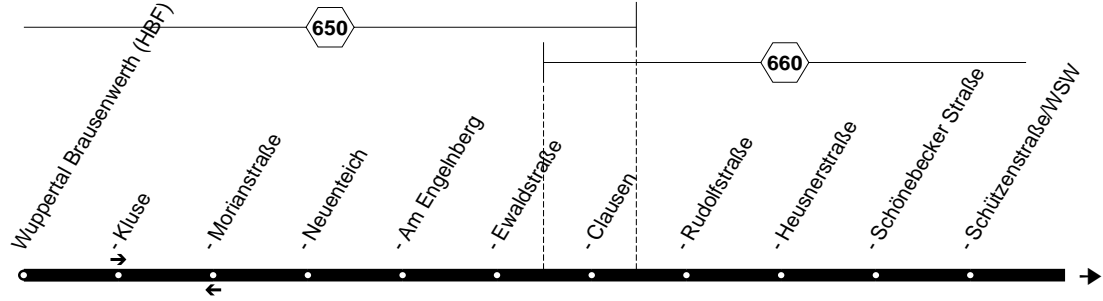

Bus

622

1218

622

WSW
W-Elberfeld - Wichlinghausen -
W-Oberbarmen
und zurück

622

Bus

Haltestellen	Abfahrtszeiten																	
Wuppertal Brausenwerth (HBF) ab	4.26	4.46	5.06	5.26	5.46		18.26	18.46	19.06	19.26	19.55	20.25	20.55	21.25		23.25	23.55	0.25
- Kluse	28	48	08	28	48		28	48	08	28	57	27	57	27		27	57	27
- Neunteich	31	51	11	31	51		31	51	11	31	20.00	30	21.00	30		30	0.00	30
- Am Engelberg	32	52	12	32	52		32	52	12	32	01	31	01	31		31	01	31
- Ewaldstraße	33	53	13	33	53		33	53	13	33	02	32	02	32		32	02	32
- Clausen	35	55	15	35	55		35	55	15	35	04	34	04	34		34	04	34
- Rudolfstraße	38	58	18	38	58		38	58	18	38	06	36	06	36		36	06	36
- Heusnerstraße	39	59	19	39	59		39	59	19	39	07	37	07	37		37	07	37
- Schönebecker Straße	40	5.00	20	40	6.00	alle	40	19.00	20	40	08	38	08	38		38	08	38
- Schützenstraße/WSW	43	03	23	43	03		43	03	23	43	11	41	11	41	alle	41	11	41
- Leimbach	44	04	24	44	04	20	44	04	24	44	12	42	12	42		42	12	42
- Bürgerallee	45	05	25	45	05		45	05	25	45	13	43	13	43	30	43	13	43
- Hugostraße	46	06	26	46	06	Min.	46	06	26	46	14	44	14	44		44	14	44
- Klingelholl	49	09	29	49	09		49	09	29	49	16	46	16	46	Min.	46	16	46
- Germanenstraße	50	10	30	50	10		50	10	30	50	17	47	17	47		47	17	47
- Wichling. Markt (Bstg 1) an	4.52	5.12	5.32	5.52	6.12		18.52	19.12	19.32	19.52	20.19	20.49	21.19	21.49		23.49	0.19	0.49
618/646 nach Schimmelsb. ab			5.35	5.55	6.15		18.55	19.15	19.35	20.01	20.28	20.58	21.28	21.58		23.58	0.28	
632 nach Nächstebreck ab	4.54	5.14	5.34	5.54	6.14		18.54	19.14	19.34	19.54	20.19	20.49	21.19	21.49		23.49	0.19	
- Wichling. Markt (Bstg 1) ab	4.54	5.14	5.34	5.54	6.14		18.54	19.14	19.34	19.54	20.20	20.50	21.20	21.50		23.50	0.20	0.50
- Oststraße	54	14	34	54	14		54	14	34	54	20	50	20	50		50	20	50
- Görlitzer Platz	56	16	36	56	16		56	16	36	56	22	52	22	52		52	22	52
- Handelstraße	58	18	38	58	18		58	18	38	58	23	53	23	53		53	23	53
- Wichlinghauser Str.	5.00	20	40	6.00	20		19.00	20	19.40	20.00	20.25	20.55	21.25	21.55		23.55	0.25	0.55
- Oberbarmen Bf S (Bstg 4) an	5.03	5.23	5.43	6.03	6.23		19.03	19.23		20.03								
- Oberbarmen Bf S (Bstg 8) an									19.43		20.27	20.57	21.27	21.57		23.57	0.27	0.57