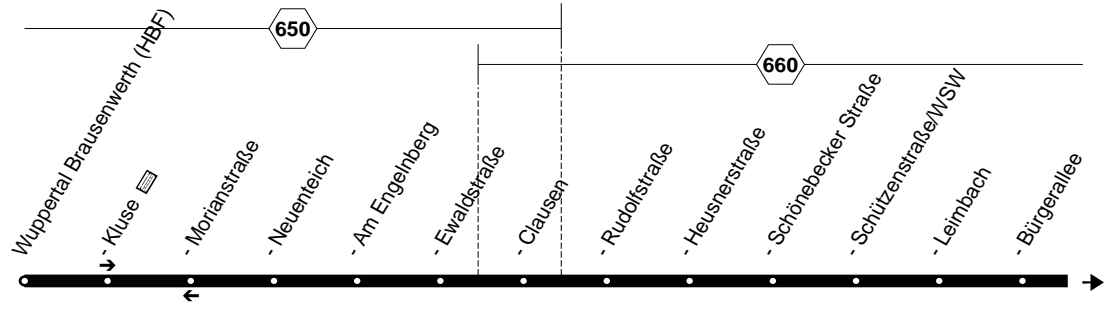

Bus

612

612

W-SW
W-Nächstebreck
und zurück

612

Bus

WSW

W-Elberfeld - Wichlinghausen -

Haltestellen	Abfahrtszeiten																				
Wuppertal Brausenwerth (HBF) ab	5.16	5.36	5.56	6.16	6.36	6.56	7.16	16.56	17.16	17.36	17.56	18.16	18.36	18.56	19.16	19.40	20.10				
- Kluse	18	38	58	18	38	58	18	58	18	38	58	18	38	58	18	42	12				
- Neunteich	21	41	6.01	21	41	7.01	21	17.01	21	41	18.01	21	41	19.01	21	45	15				
- Am Engelberg	22	42	02	22	42	02	22	02	22	42	02	22	42	02	22	46	16				
- Ewaldstraße	23	43	03	23	43	03	23	03	23	43	03	23	43	03	23	47	17				
- Clausen	25	45	05	25	45	05	25	05	25	45	05	25	45	05	25	49	19				
- Rudolfstraße	28	48	08	28	48	08	28	08	28	48	08	28	48	08	28	51	21				
- Heusnerstraße	29	49	09	29	49	09	29	09	29	49	09	29	49	09	29	52	22				
- Schönebecker Straße	30	50	10	30	50	10	30	10	30	50	10	30	50	10	30	53	23				
- Schützenstraße/WSW	33	53	13	33	53	13	33	13	33	53	13	33	53	13	33	56	26				
- Leimbach	34	54	14	34	54	14	34	alle	14	34	54	14	34	54	14	34	57	27			
- Bürgerallee	35	55	15	35	55	15	35	15	35	55	15	35	55	15	35	58	28				
- Hugostraße	36	56	16	36	56	16	36	20	16	36	56	16	36	56	16	36	59	29			
- Klingelholz	39	59	19	39	59	19	39	19	39	59	19	39	59	19	39	20.01	31				
- Germanenstraße an	5.40	6.00	6.20	6.40	7.00	7.20	7.40	Min.	17.20	17.40	18.00	18.20	18.40	19.00	19.20	19.40	20.02	20.32			
<i>624 nach Sternberg</i> ab	<i>5.42</i>	<i>6.02</i>	<i>6.22</i>	<i>6.42</i>	<i>7.02</i>	<i>7.22</i>	<i>7.42</i>	<i>17.22</i>	<i>17.42</i>	<i>18.02</i>	<i>18.22</i>	<i>18.42</i>	<i>19.02</i>	<i>19.22</i>	<i>19.42</i>	<i>20.03</i>	<i>20.33</i>				
- Germanenstraße ab	5.42	6.02	6.22	6.42	7.02	7.22	7.42	17.22	17.42	18.02	18.22	18.42	19.02	19.22	19.42	20.03	20.33				
- Wichling. Markt (Bstg 1)	44	04	24	44	04	24	44	24	44	04	24	44	04	24	44	05	35				
- Oststraße	44	04	24	44	04	24	44	24	44	04	24	44	04	24	44	05	35				
- Kreuzstraße	45	05	25	45	05	25	45	25	45	05	25	45	05	25	45	06	36				
- Königsberger Straße	46	06	26	46	06	26	46	26	46	06	26	46	06	26	46	07	37				
- Weiherstraße an	5.49	6.09	6.29	6.49	7.09	7.29	7.49	17.29	17.49	18.09	18.29	18.49	19.09	19.29	19.49	20.10	20.40				
<i>642 nach Hannoverstraße</i> ab	<i>5.51</i>	<i>6.11</i>	<i>6.31</i>	<i>6.51</i>	<i>7.11</i>	<i>7.31</i>	<i>7.51</i>	<i>17.31</i>	<i>17.51</i>	<i>18.11</i>	<i>18.31</i>	<i>18.51</i>	<i>19.11</i>	<i>19.31</i>	<i>19.55</i>	<i>20.11</i>	<i>20.41</i>				
- Weiherstraße ab	5.51	6.11	6.31	6.51	7.11	7.31	7.51	17.31	17.51	18.11	18.31	18.51	19.11	19.31		20.11	20.41				
- Beckacker Brücke	51	11	31	51	11	31	51	31	51	11	31	51	11	31		11	41				
- Rheinische Straße	52	12	32	52	12	32	52	32	52	12	32	52	12	32		12	42				
- Hottenstein	53	13	33	53	13	33	53	33	53	13	33	53	13	33		13	43				
- Silberkuhle	5.55	6.15	6.35	6.55	7.15	7.35	7.55	17.35	17.55	18.15	18.35	18.55	19.15	19.35		20.15	20.45				

Zwischen Brausenwerth (Hauptbahnhof) und Oststraße Taktangebot mit Linie 622

Zwischen Klingelholz und Weiherstraße Taktangebot mit Linie 632

Zwischen Weiherstraße und Silberkuhle Taktangebot mit Linie 602