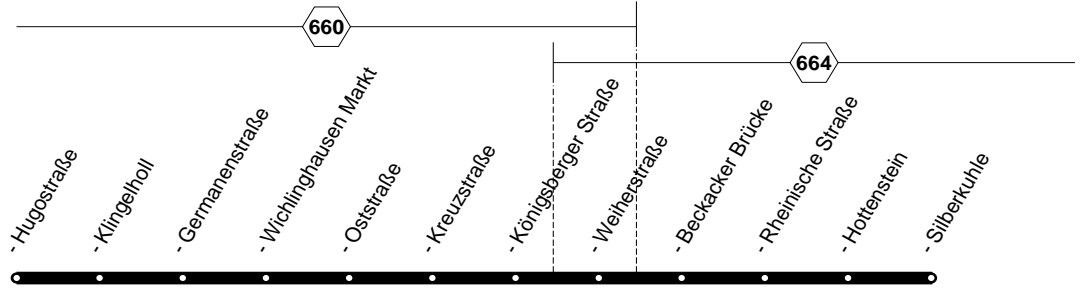

Bus

612

612

W-SW
W-Nächstebreck
und zurück

612

Bus

WSW

W-Elberfeld - Wichlinghausen -

Haltestellen	Abfahrtszeiten																				
Wuppertal Brausenwerth (HBF) ab	5.16	5.36	5.56	6.16	6.36	6.56	7.16	16.56	17.16	17.36	17.56	18.16	18.36	18.56	19.16	19.40	20.10				
- Kluse	18	38	58	18	38	58	18	58	18	38	58	18	38	58	18	42	12				
- Neunteich	21	41	6.01	21	41	7.01	21	17.01	21	41	18.01	21	41	19.01	21	45	15				
- Am Engelberg	22	42	02	22	42	02	22	02	22	42	02	22	42	02	22	46	16				
- Ewaldstraße	23	43	03	23	43	03	23	03	23	43	03	23	43	03	23	47	17				
- Clausen	25	45	05	25	45	05	25	05	25	45	05	25	45	05	25	49	19				
- Rudolfstraße	28	48	08	28	48	08	28	08	28	48	08	28	48	08	28	51	21				
- Heusnerstraße	29	49	09	29	49	09	29	09	29	49	09	29	49	09	29	52	22				
- Schönebecker Straße	30	50	10	30	50	10	30	10	30	50	10	30	50	10	30	53	23				
- Schützenstraße/WSW	33	53	13	33	53	13	33	13	33	53	13	33	53	13	33	56	26				
- Leimbach	34	54	14	34	54	14	34	alle	14	34	54	14	34	54	14	34	57	27			
- Bürgerallee	35	55	15	35	55	15	35	15	35	55	15	35	55	15	35	58	28				
- Hugostraße	36	56	16	36	56	16	36	20	16	36	56	16	36	56	16	36	59	29			
- Klingelholz	39	59	19	39	59	19	39	19	39	59	19	39	59	19	39	20.01	31				
- Germanenstraße an	5.40	6.00	6.20	6.40	7.00	7.20	7.40	Min.	17.20	17.40	18.00	18.20	18.40	19.00	19.20	19.40	20.02	20.32			
<i>624 nach Sternberg</i> ab	<i>5.42</i>	<i>6.02</i>	<i>6.22</i>	<i>6.42</i>	<i>7.02</i>	<i>7.22</i>	<i>7.42</i>	<i>17.22</i>	<i>17.42</i>	<i>18.02</i>	<i>18.22</i>	<i>18.42</i>	<i>19.02</i>	<i>19.22</i>	<i>19.42</i>	<i>20.03</i>	<i>20.33</i>				
- Germanenstraße ab	5.42	6.02	6.22	6.42	7.02	7.22	7.42	17.22	17.42	18.02	18.22	18.42	19.02	19.22	19.42	20.03	20.33				
- Wichling. Markt (Bstg 1)	44	04	24	44	04	24	44	24	44	04	24	44	04	24	44	05	35				
- Oststraße	44	04	24	44	04	24	44	24	44	04	24	44	04	24	44	05	35				
- Kreuzstraße	45	05	25	45	05	25	45	25	45	05	25	45	05	25	45	06	36				
- Königsberger Straße	46	06	26	46	06	26	46	26	46	06	26	46	06	26	46	07	37				
- Weiherstraße an	5.49	6.09	6.29	6.49	7.09	7.29	7.49	17.29	17.49	18.09	18.29	18.49	19.09	19.29	19.49	20.10	20.40				
<i>642 nach Hannoverstraße</i> ab	<i>5.51</i>	<i>6.11</i>	<i>6.31</i>	<i>6.51</i>	<i>7.11</i>	<i>7.31</i>	<i>7.51</i>	<i>17.31</i>	<i>17.51</i>	<i>18.11</i>	<i>18.31</i>	<i>18.51</i>	<i>19.11</i>	<i>19.31</i>	<i>19.55</i>	<i>20.11</i>	<i>20.41</i>				
- Weiherstraße ab	5.51	6.11	6.31	6.51	7.11	7.31	7.51	17.31	17.51	18.11	18.31	18.51	19.11	19.31		20.11	20.41				
- Beckacker Brücke	51	11	31	51	11	31	51	31	51	11	31	51	11	31		11	41				
- Rheinische Straße	52	12	32	52	12	32	52	32	52	12	32	52	12	32		12	42				
- Hottenstein	53	13	33	53	13	33	53	33	53	13	33	53	13	33		13	43				
- Silberkuhle	5.55	6.15	6.35	6.55	7.15	7.35	7.55	17.35	17.55	18.15	18.35	18.55	19.15	19.35		20.15	20.45				

Zwischen Brausenwerth (Hauptbahnhof) und Oststraße Taktangebot mit Linie 622

Zwischen Klingelholz und Weiherstraße Taktangebot mit Linie 632

Zwischen Weiherstraße und Silberkuhle Taktangebot mit Linie 602