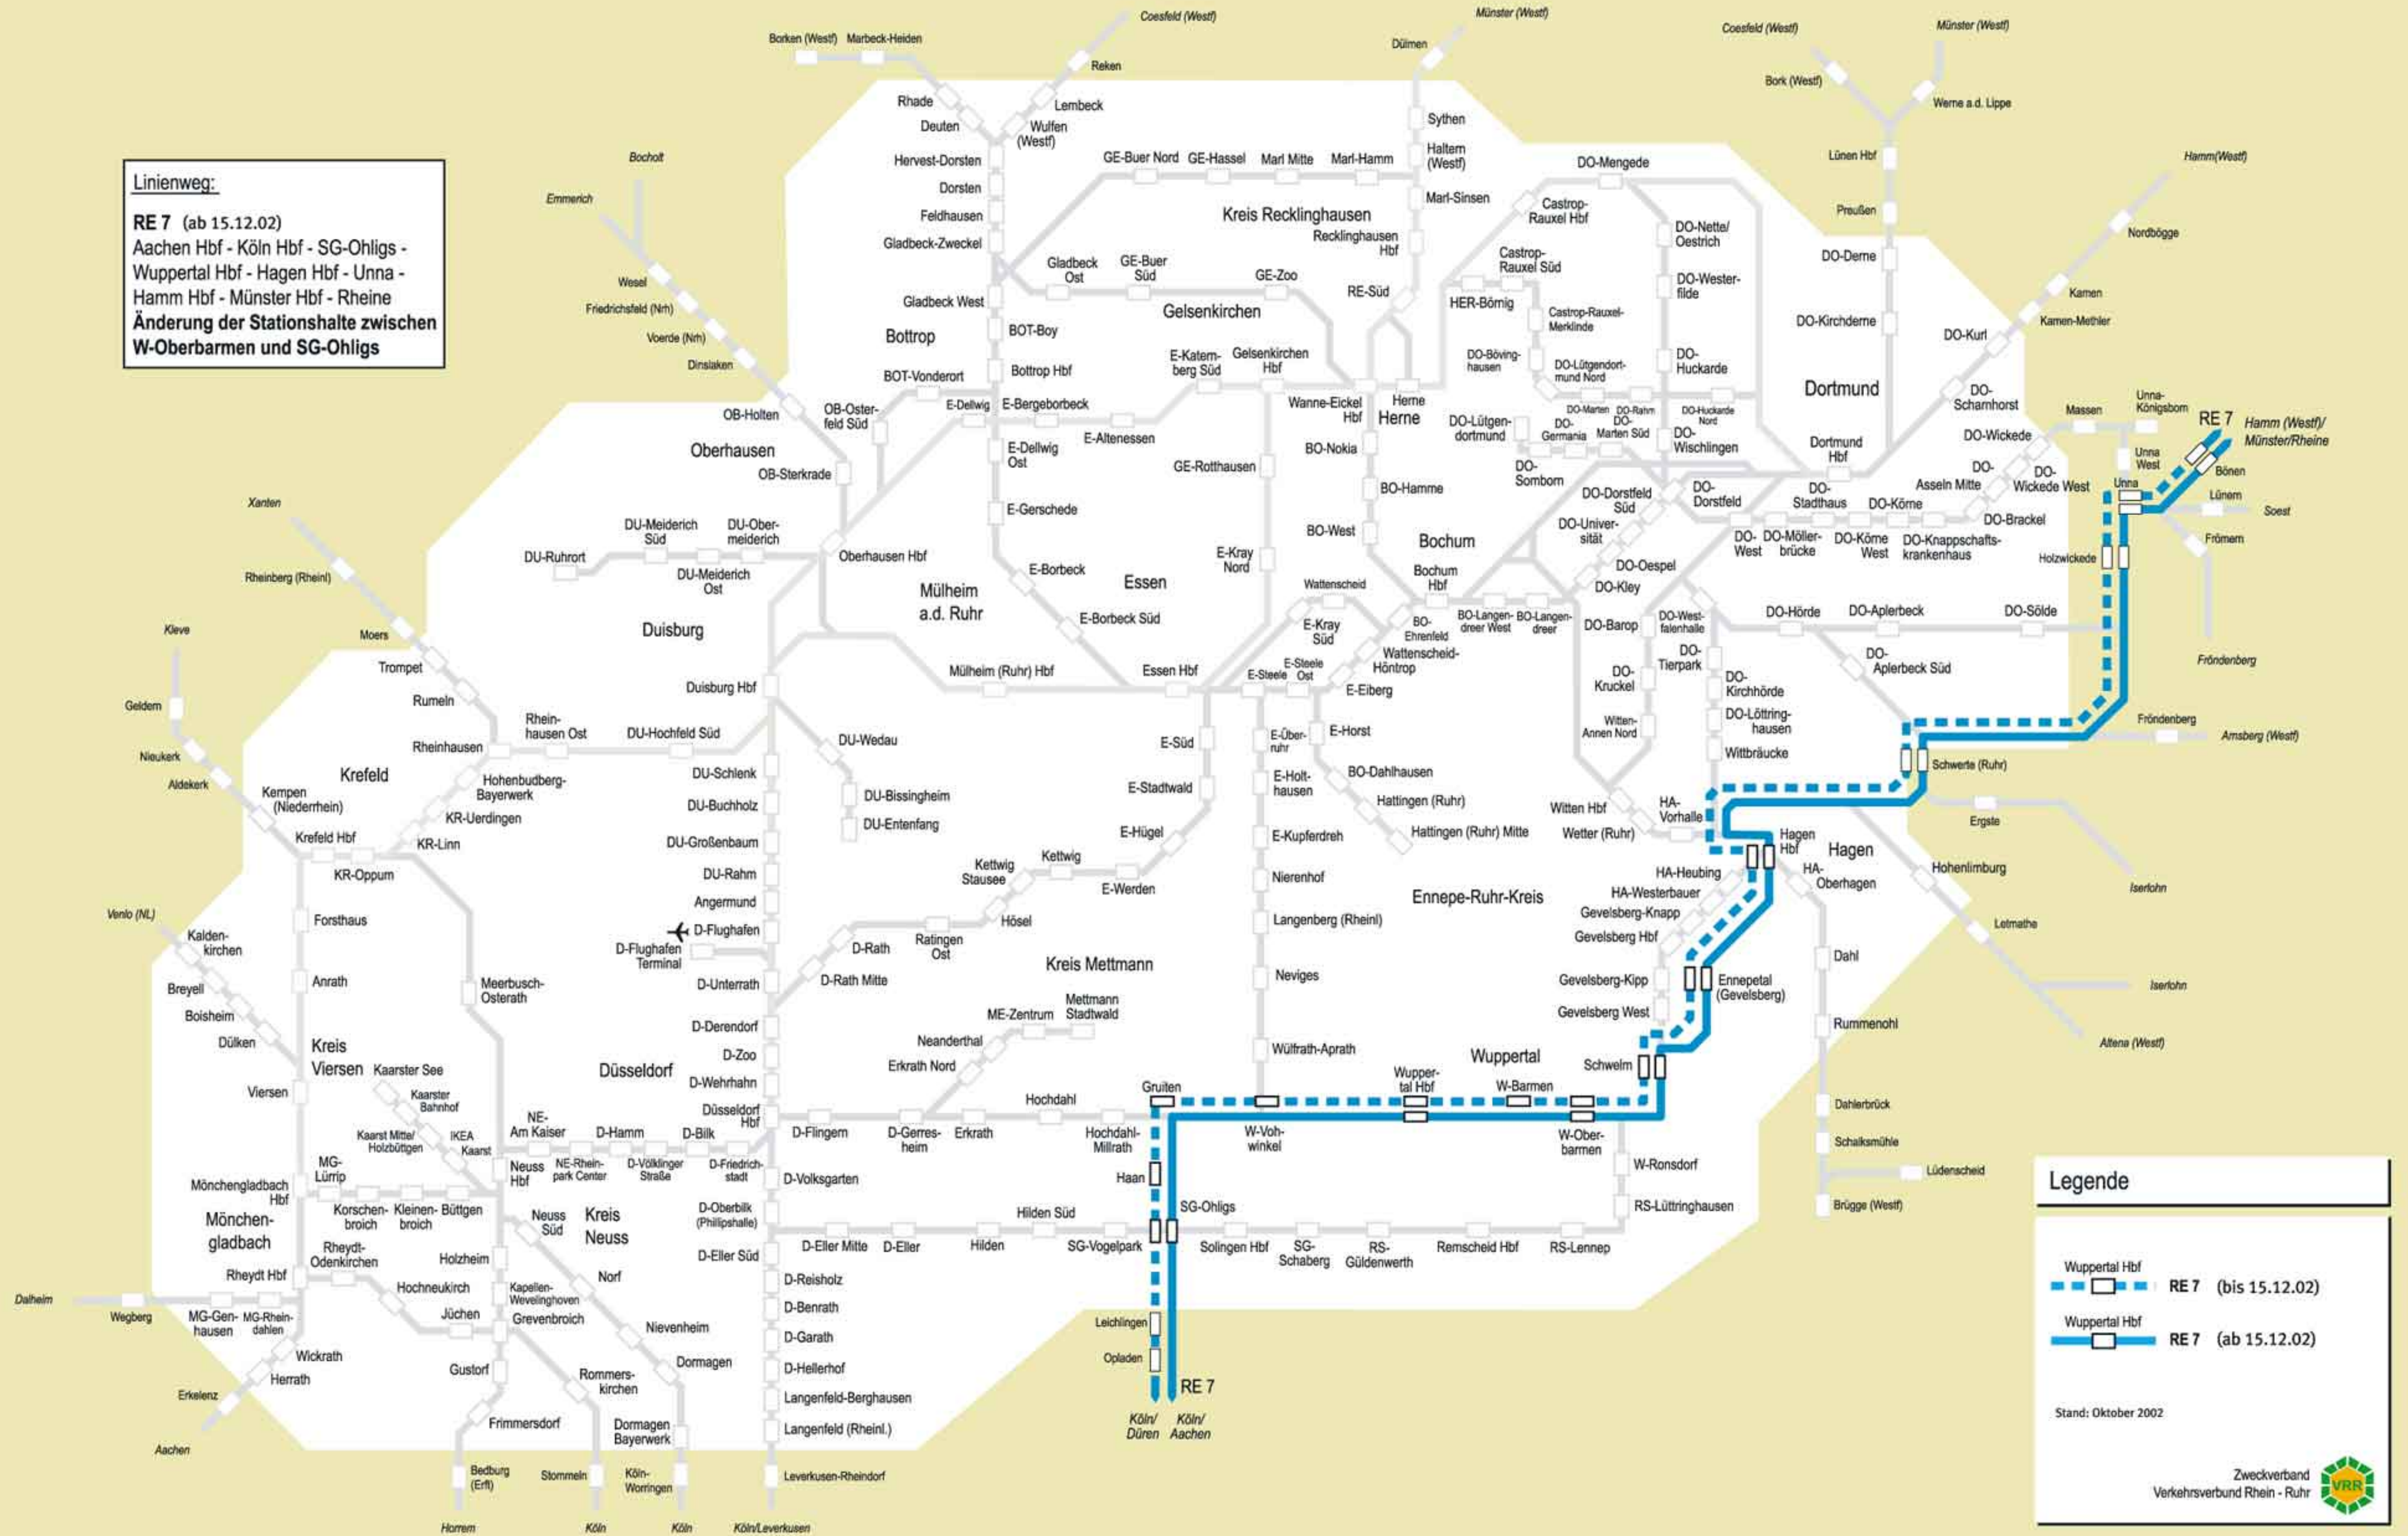

Linienweg:
RE 7 (ab 15.12.02)
 Aachen Hbf - Köln Hbf - SG-Ohligs -
 Wuppertal Hbf - Hagen Hbf - Unna -
 Hamm Hbf - Münster Hbf - Rheine
**Änderung der Stationshalte zwischen
 W-Oberbarmen und SG-Ohligs**

Legende

- RE 7 (bis 15.12.02)
- RE 7 (ab 15.12.02)

Stand: Oktober 2002

Zweckverband
Verkehrsverbund Rhein - Ruhr