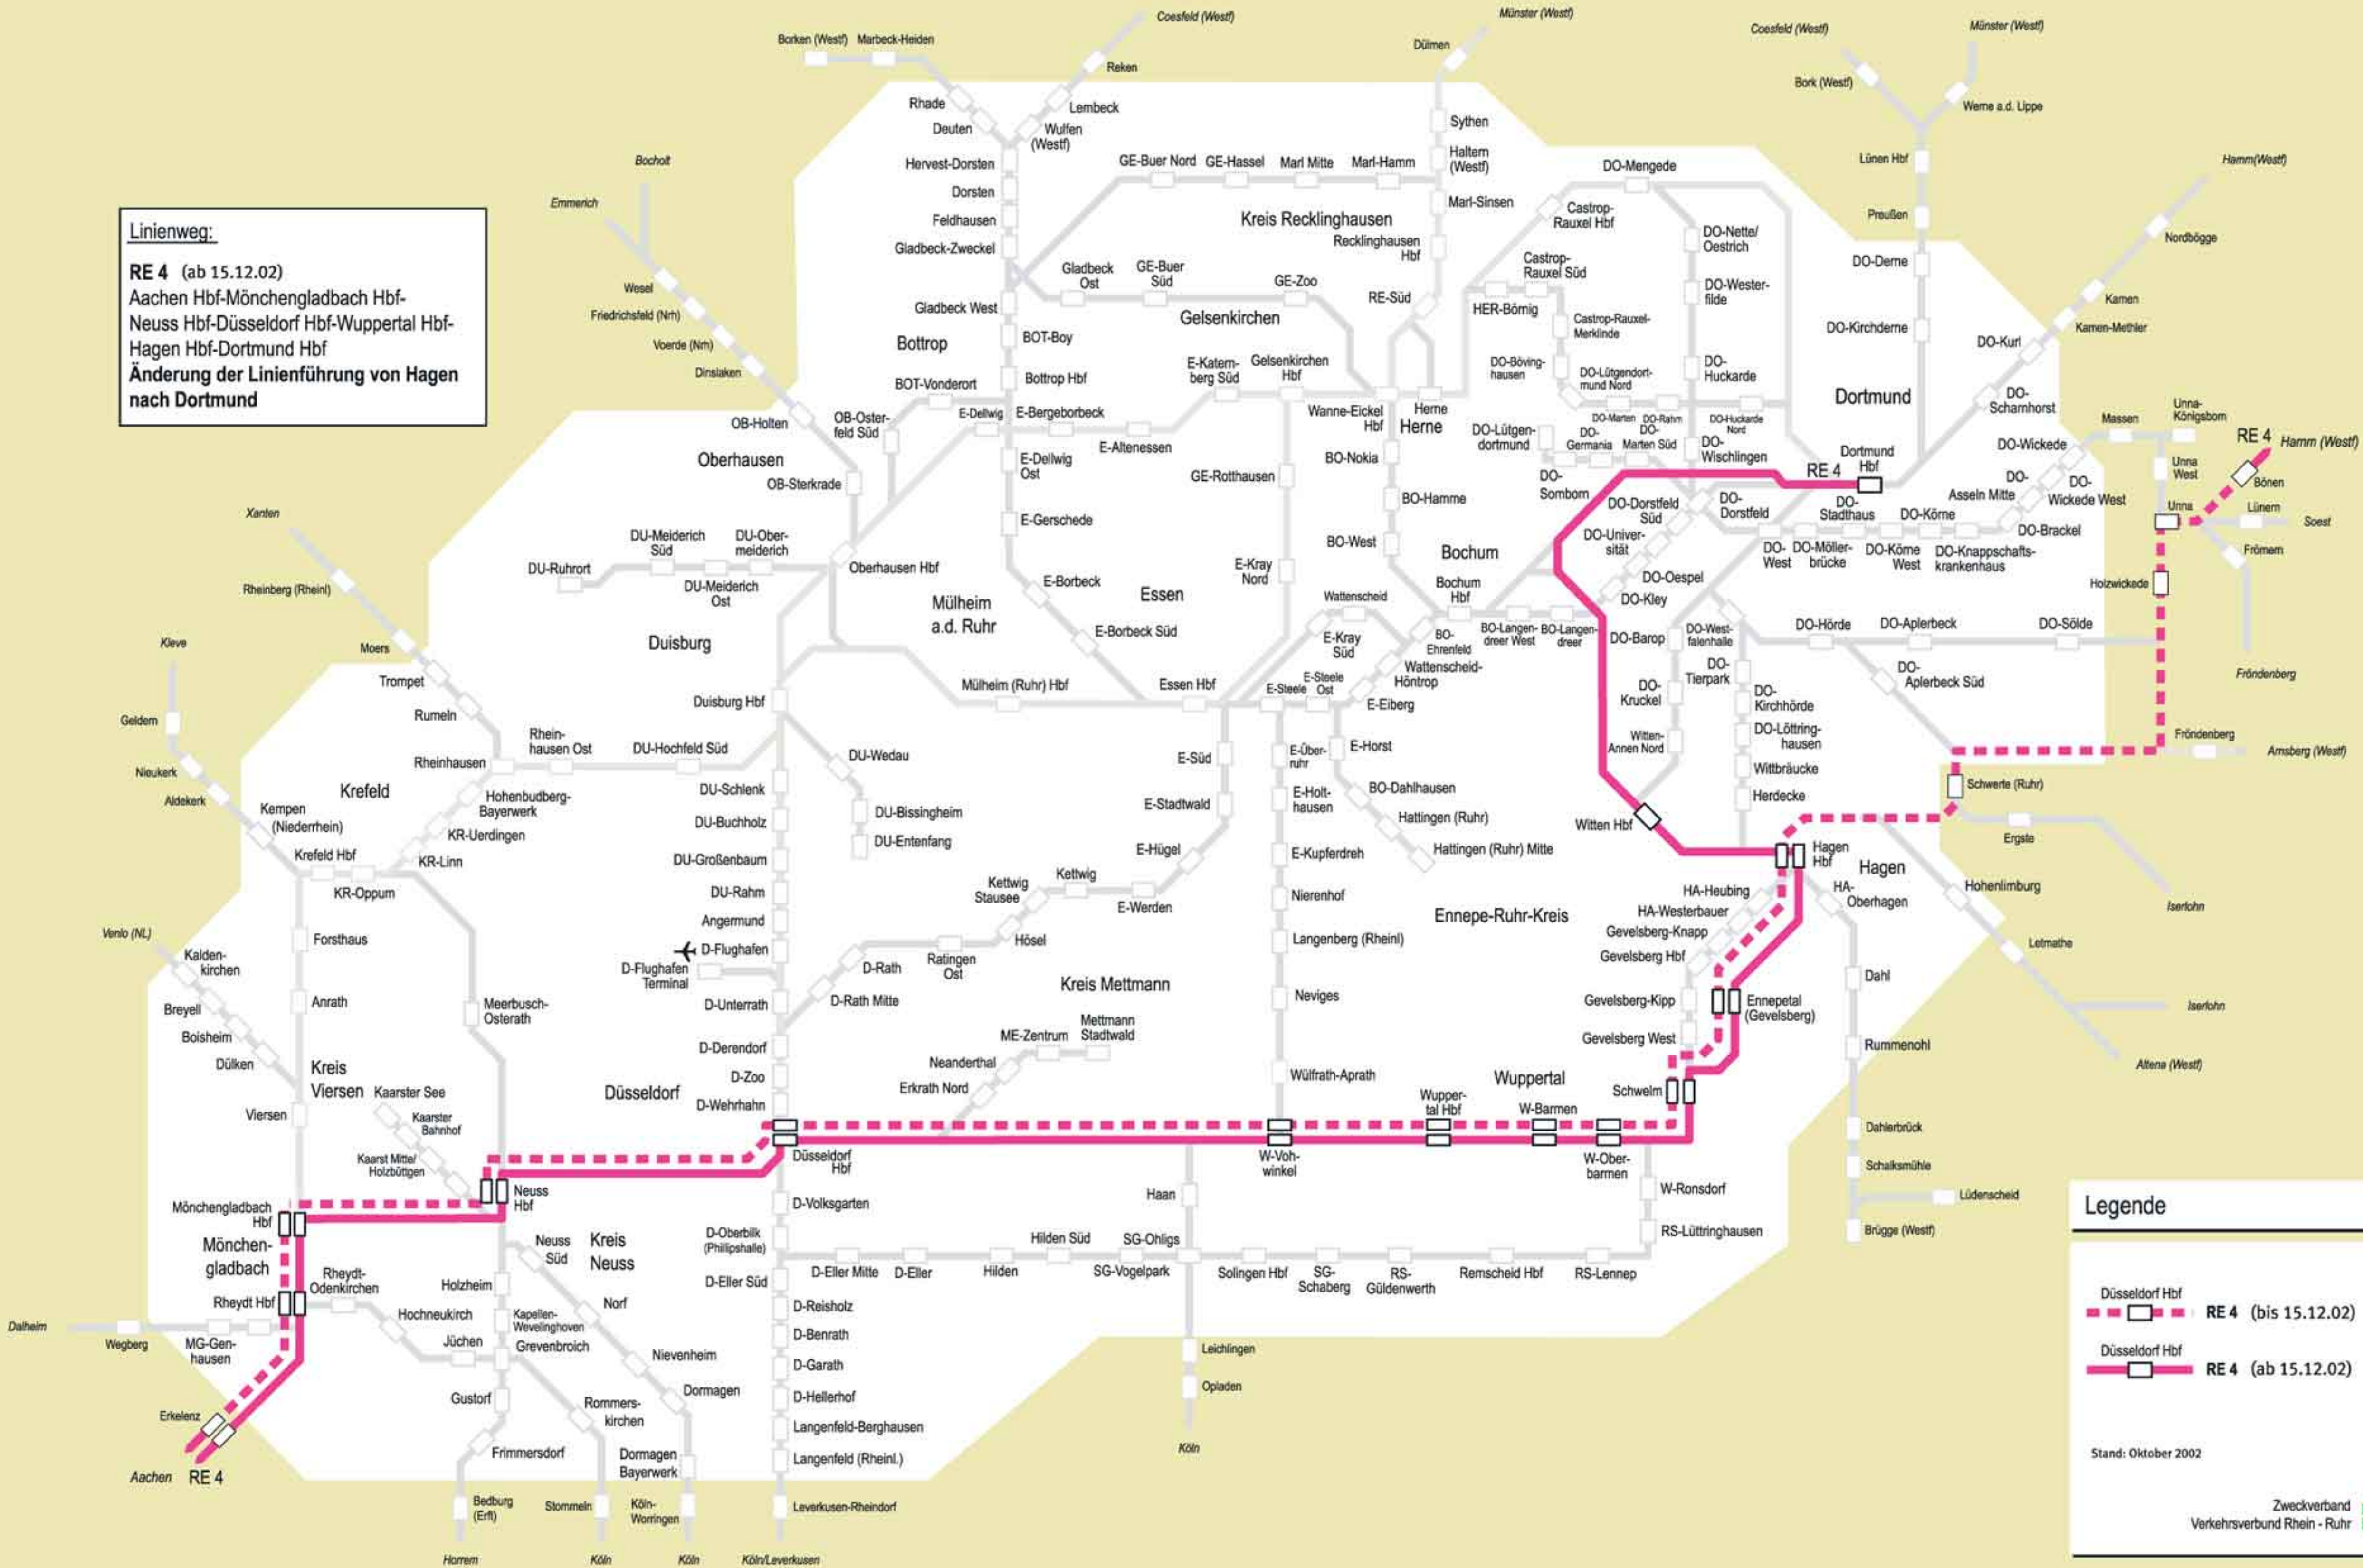

Linienweg:
RE 4 (ab 15.12.02)
 Aachen Hbf-Mönchengladbach Hbf-
 Neuss Hbf-Düsseldorf Hbf-Wuppertal Hbf-
 Hagen Hbf-Dortmund Hbf
Änderung der Linienführung von Hagen nach Dortmund

Legende

- Düsseldorf Hbf RE 4 (bis 15.12.02)
- Düsseldorf Hbf RE 4 (ab 15.12.02)

Stand: Oktober 2002

Zweckverband
Verkehrsverbund Rhein - Ruhr