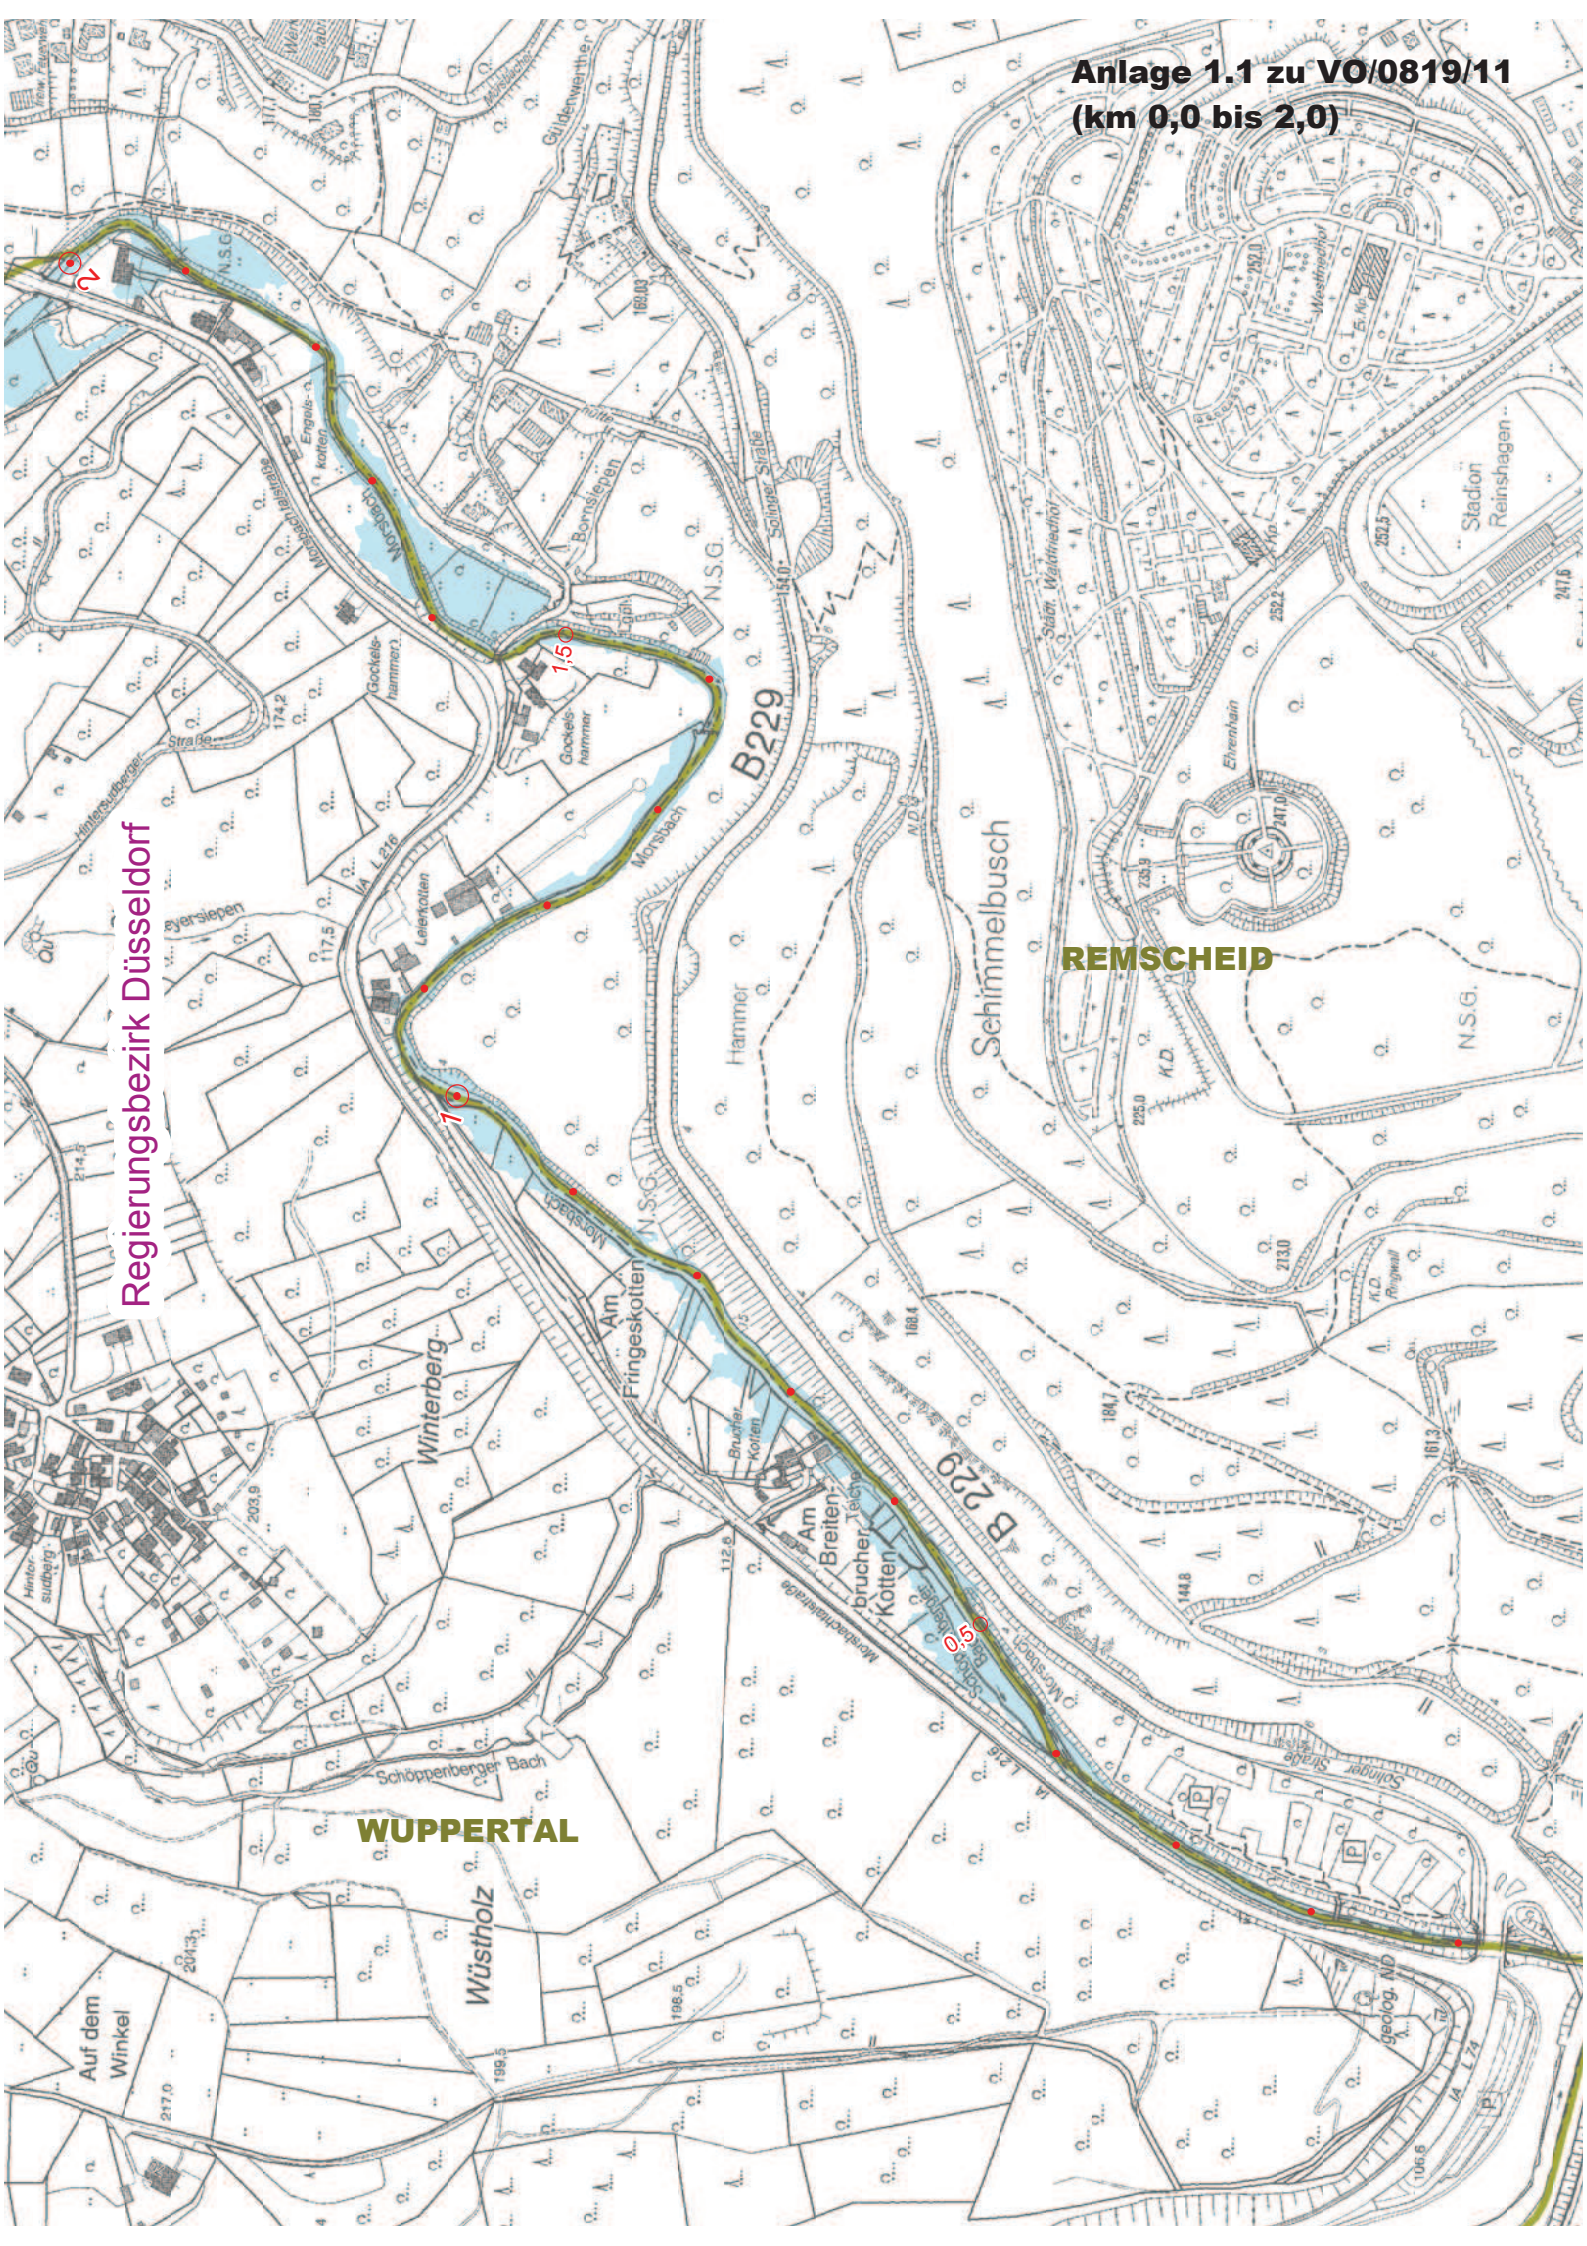

Anlage 1.1 zu VO/0819/11
(km 0,0 bis 2,0)

Regierungsbezirk Düsseldorf

WUPPERTAL

REMSCHIED

Anlage 1.2 zu VO/0819/11
(km 2,0 bis 3,7)

Anlage 1.3 zu VO/0819/11
(km 3,0 bis 5,2)

Anlage 1,4 zu VO/0819/11
(km 5,2 bis 7,0)

WUPPERTAL

REMSCHIED

HASTEN

Regierungsbezirk Düsseldorf

Remscheid