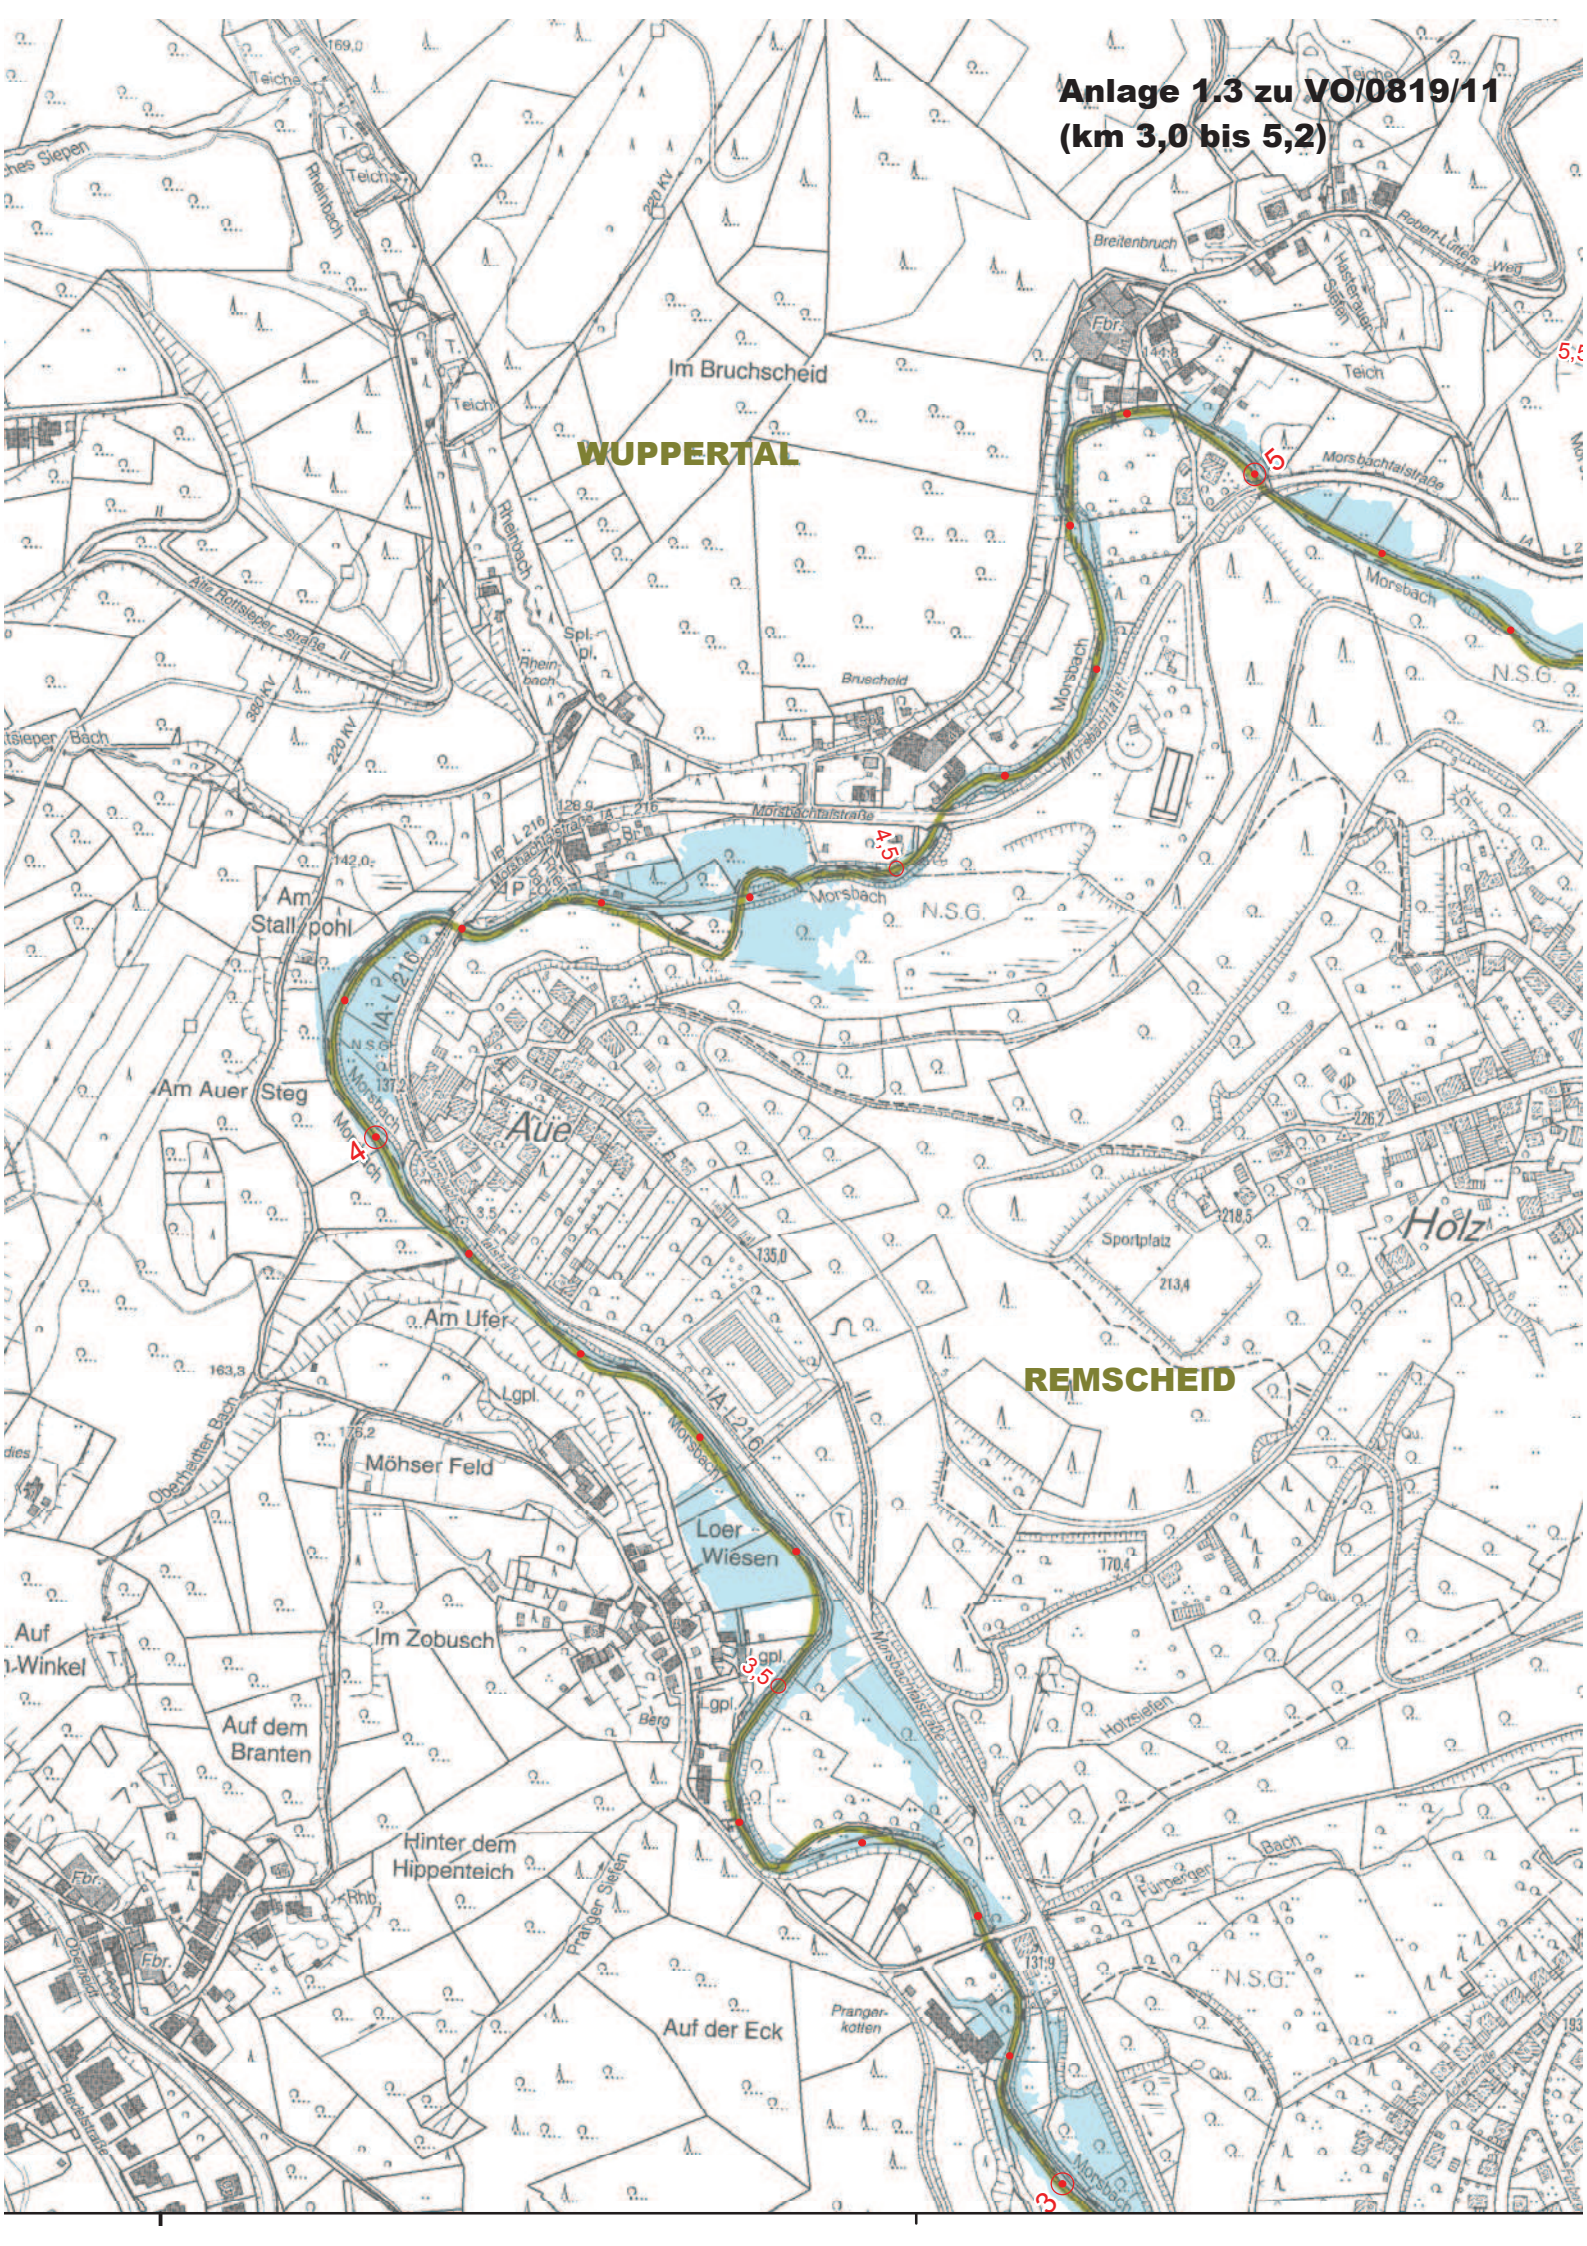

Anlage 1.1 zu VO/0819/11
(km 0,0 bis 2,0)

Regierungsbezirk Düsseldorf

WUPPERTAL

REMSCHIED

Anlage 1.2 zu VO/0819/11
(km 2,0 bis 3,7)

Anlage 1.3 zu VO/0819/11
(km 3,0 bis 5,2)

Anlage 1,4 zu VO/0819/11
(km 5,2 bis 7,0)

WUPPERTAL

REMSCHIED

HASTEN

Regierungsbezirk Düsseldorf

Remscheid