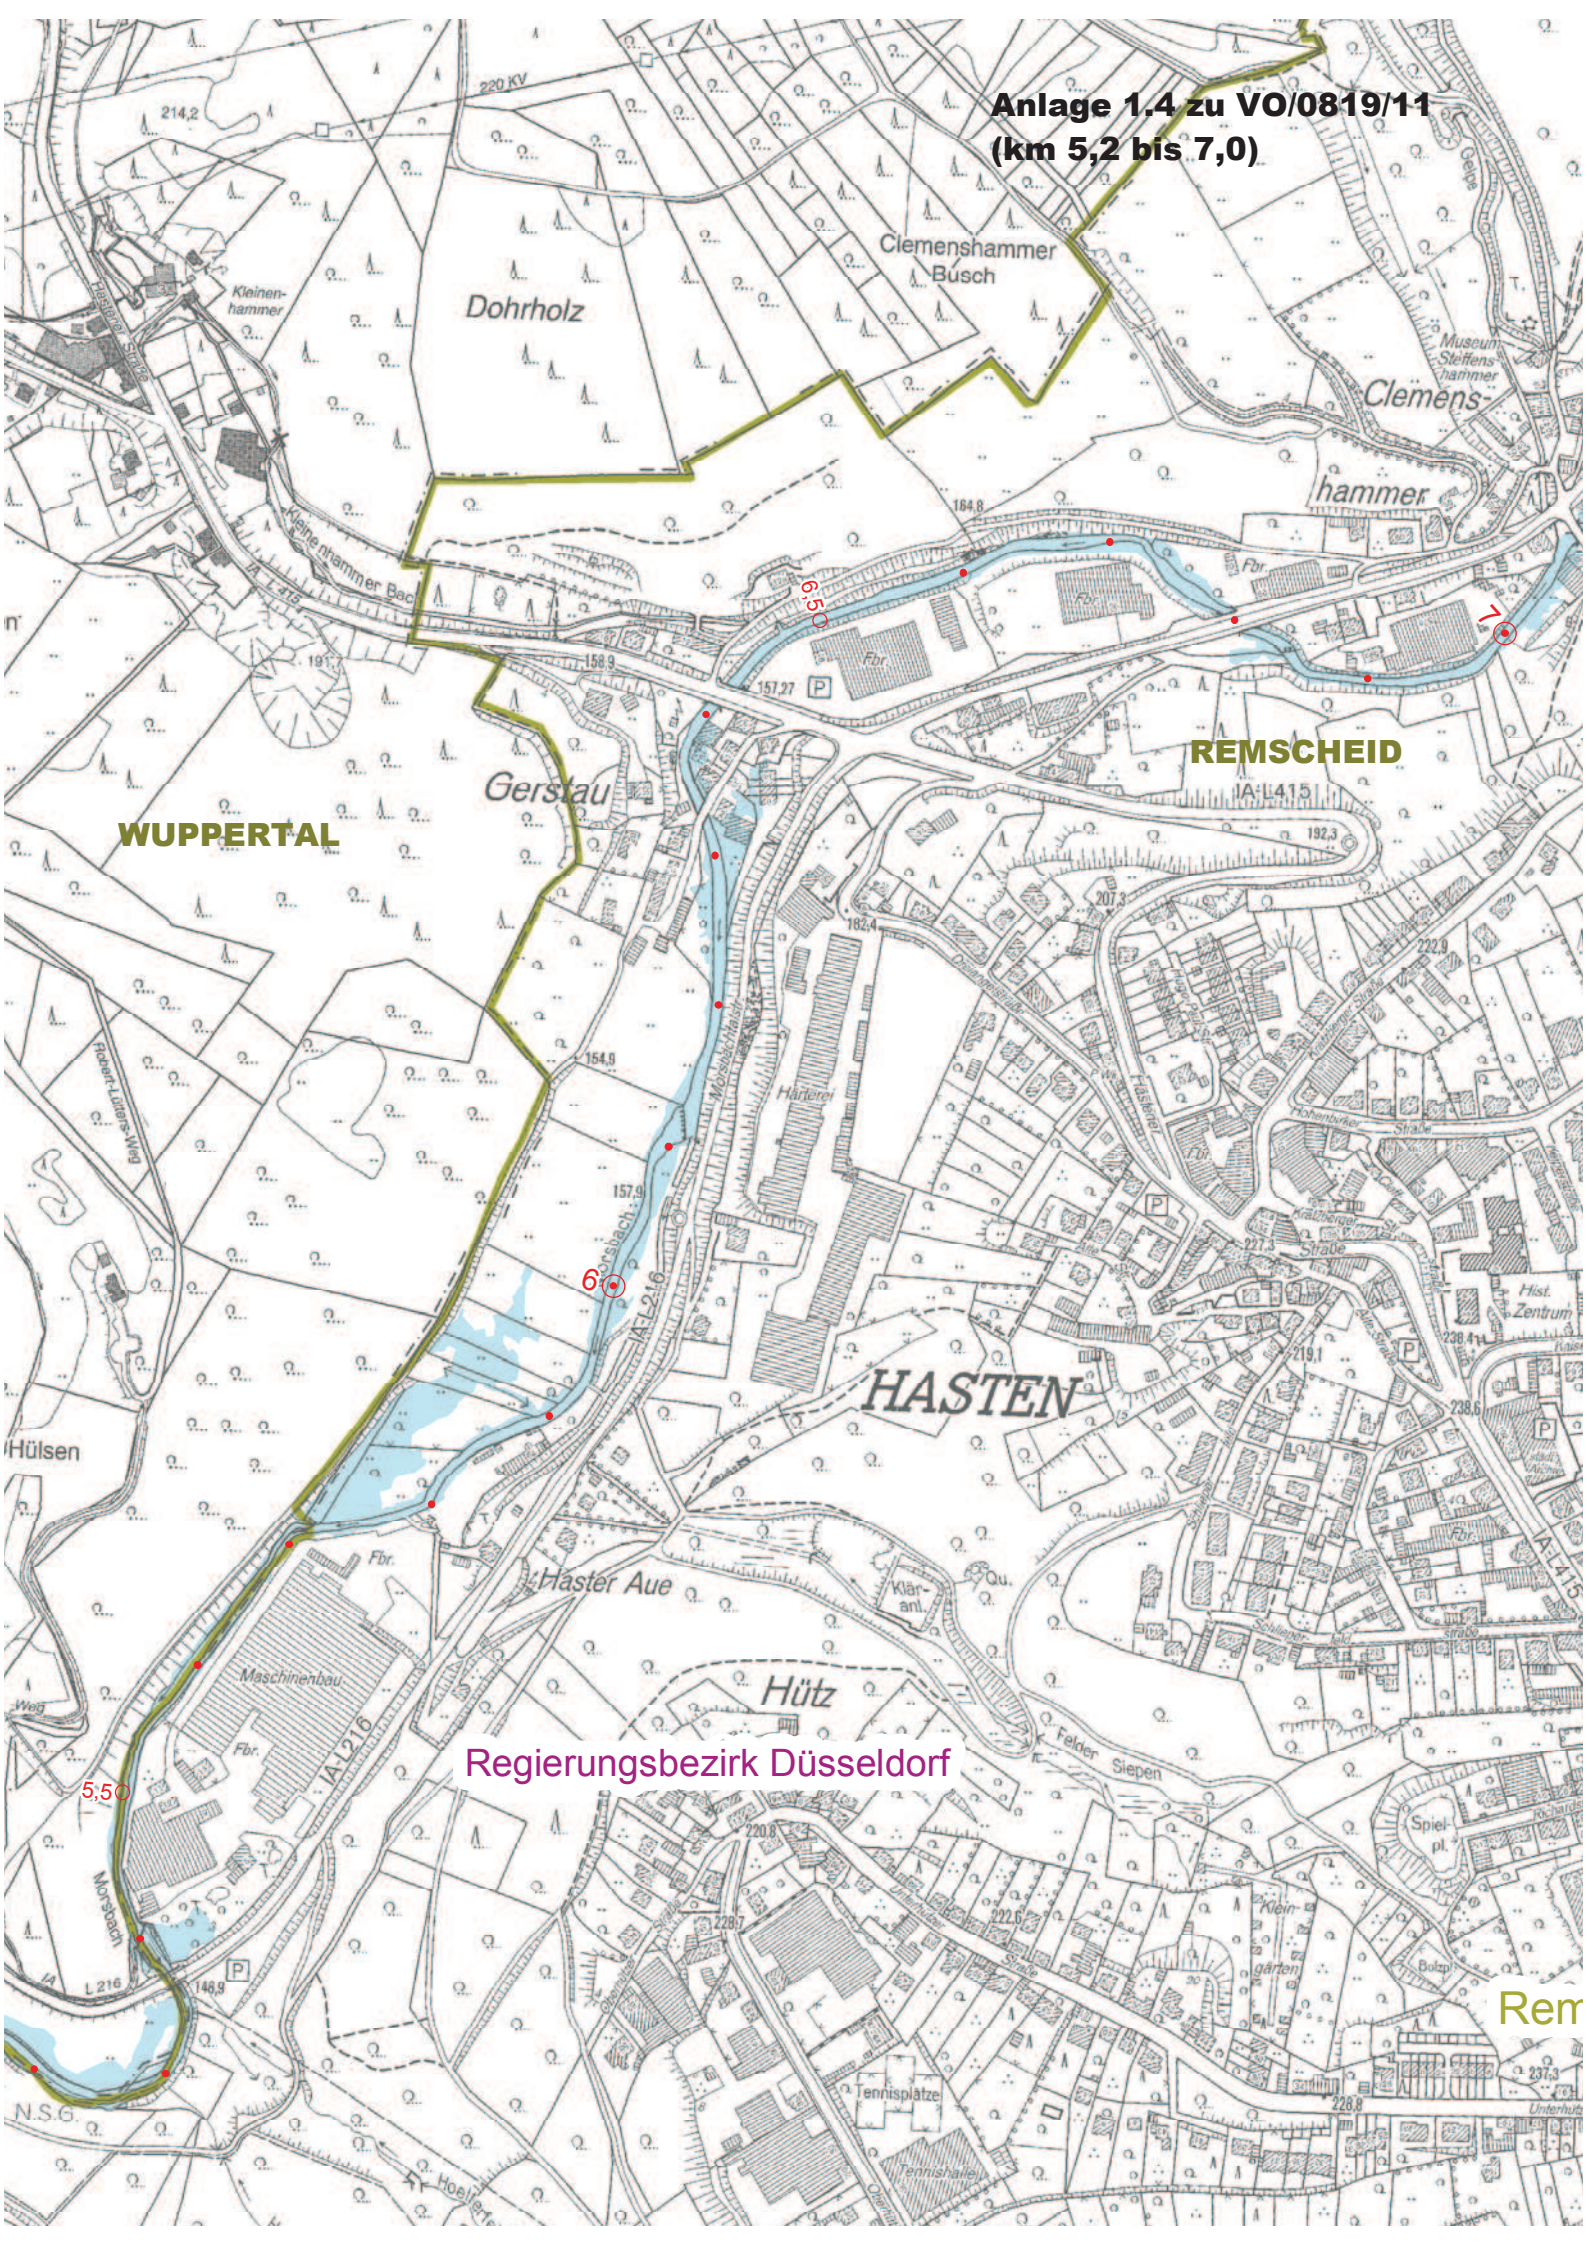

Anlage 1.1 zu VO/0819/11
(km 0,0 bis 2,0)

Regierungsbezirk Düsseldorf

WUPPERTAL

REMSCHIED

Anlage 1.2 zu VO/0819/11
(km 2,0 bis 3,7)

Anlage 1.3 zu VO/0819/11
(km 3,0 bis 5,2)

Anlage 1,4 zu VO/0819/11
(km 5,2 bis 7,0)

WUPPERTAL

REMSCHIED

HASTEN

Regierungsbezirk Düsseldorf

Remscheid