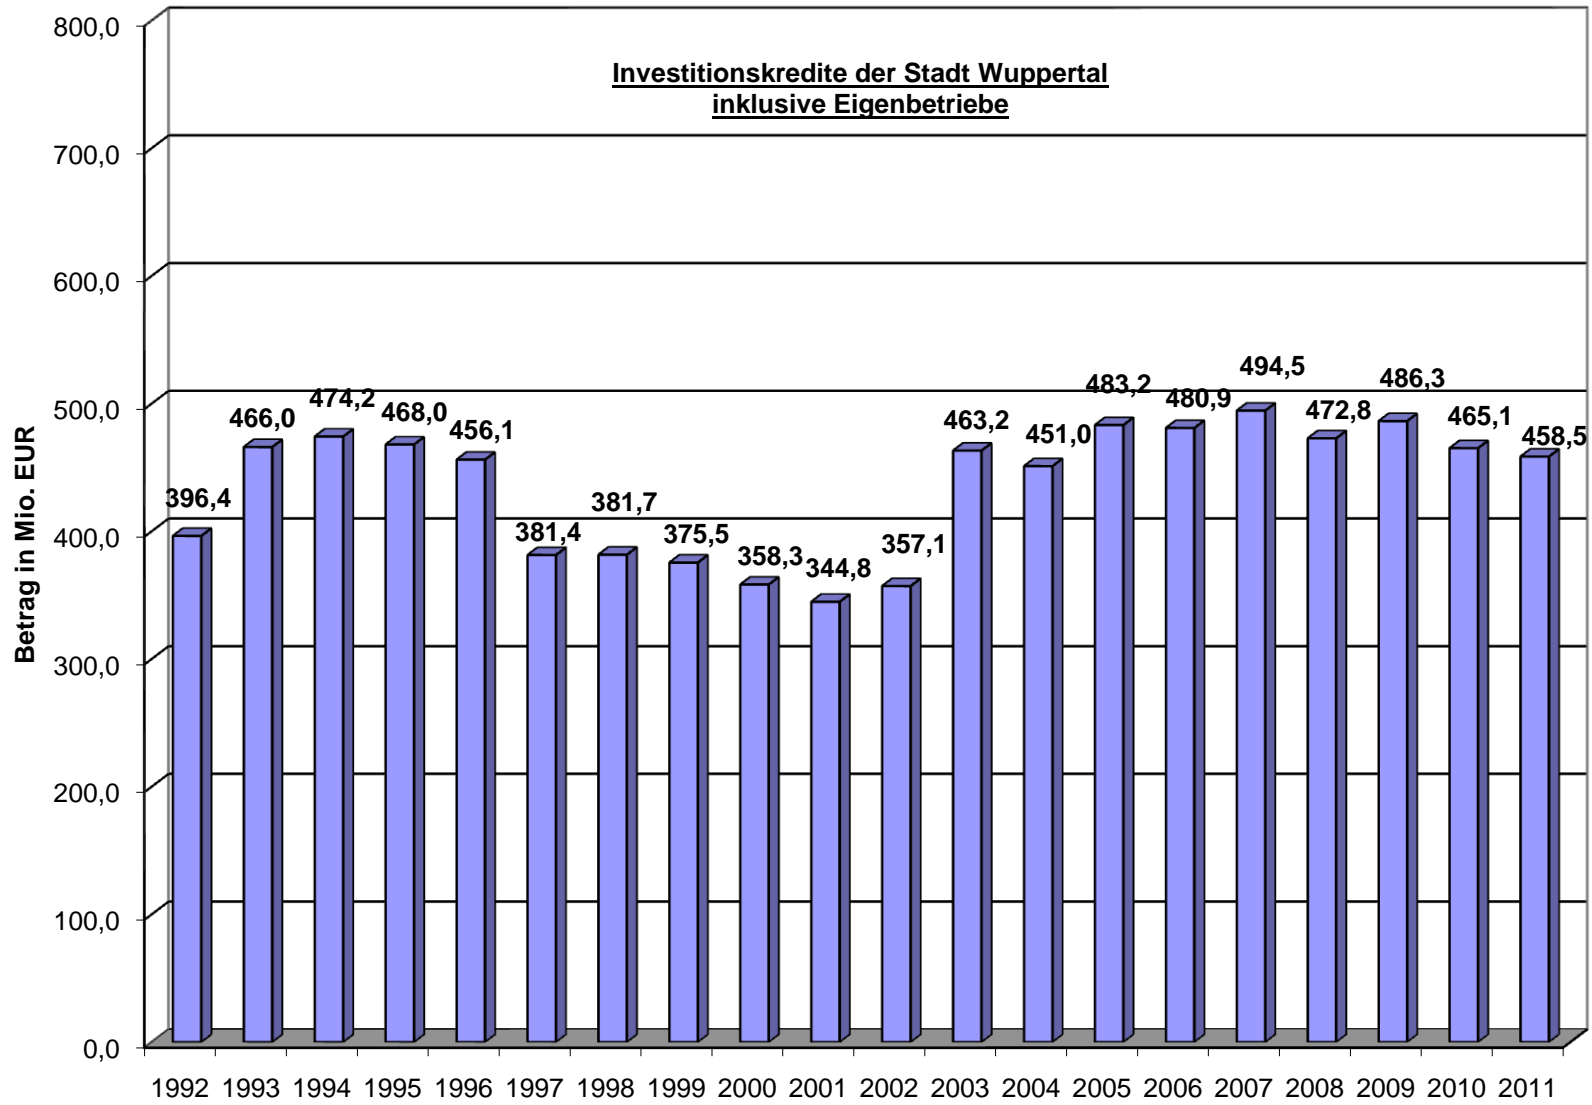

Investitionskredite der Stadt Wuppertal
inklusive Eigenbetriebe

Stand 30.06.2011