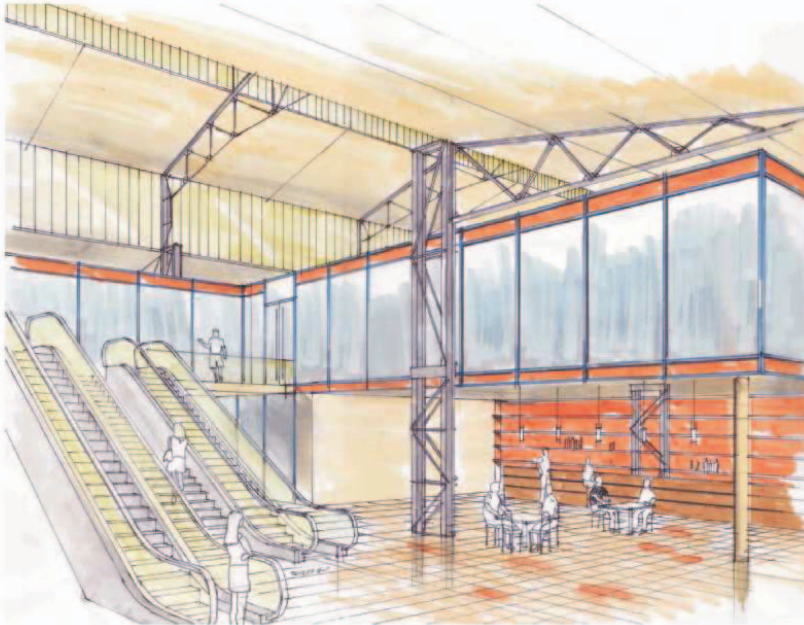

## Projektentwicklung Entertainment Wuppertal Planungskonzept

Innenraumperspektive Erdgeschoss 1

Stand 17.01.2011

Schwittay Architekten und Ingenieure 42369 Wuppertal-Ronsdorf Tel. 0202/ 246 93-0 [www.schwittay-architekten.de](http://www.schwittay-architekten.de)

## Projektentwicklung Entertainment Wuppertal Planungskonzept

Innenraumperspektive Erdgeschoss 2

Stand 17.01.2011

Schwittay Architekten und Ingenieure 42369 Wuppertal-Ronsdorf Tel. 0202/ 246 93-0 [www.schwittay-architekten.de](http://www.schwittay-architekten.de)