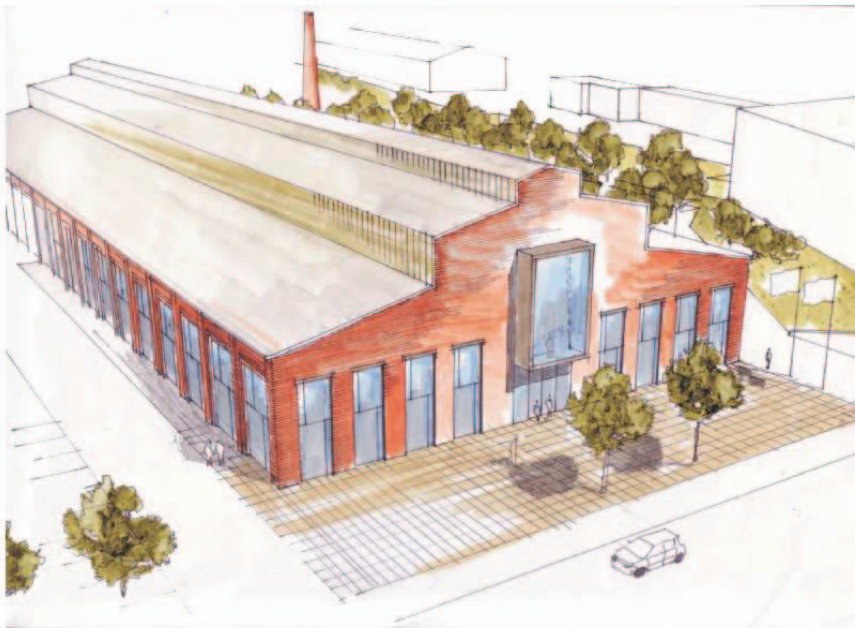

Projektentwicklung Entertainment Wuppertal Planungskonzept

Fassadenausschnitt Südseite mit Fastfood-Restaurant

Stand 17.01.2011

Schwittay Architekten und Ingenieure 42369 Wuppertal-Ronsdorf Tel. 0202/ 246 93-0 www.schwittay-architekten.de

Projektentwicklung Entertainment Wuppertal Planungskonzept

Perspektive Eingang Clausewitzstraße

Stand 17.01.2011

Schwittay Architekten und Ingenieure 42369 Wuppertal-Ronsdorf Tel. 0202/ 246 93-0 www.schwittay-architekten.de