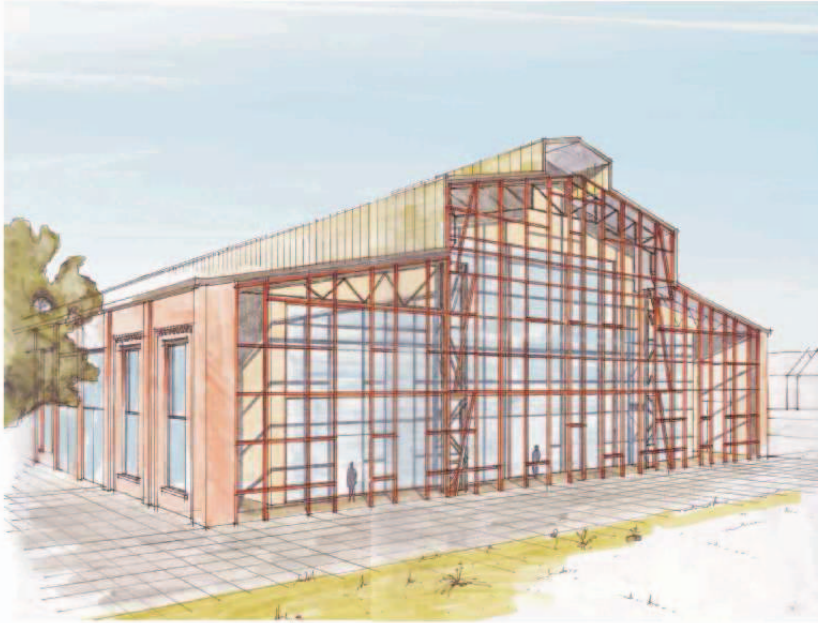

Projektentwicklung Entertainment Wuppertal Planungskonzept

Ostfassade

Stand 17.01.2011

Schwittay Architekten und Ingenieure 42369 Wuppertal-Ronsdorf Tel. 0202/ 246 93-0 www.schwittay-architekten.de

Projektentwicklung Entertainment Wuppertal Planungskonzept

Fassade Jesinghauser Straße

Stand 17.01.2011

Schwittay Architekten und Ingenieure 42369 Wuppertal-Ronsdorf Tel. 0202/ 246 93-0 www.schwittay-architekten.de