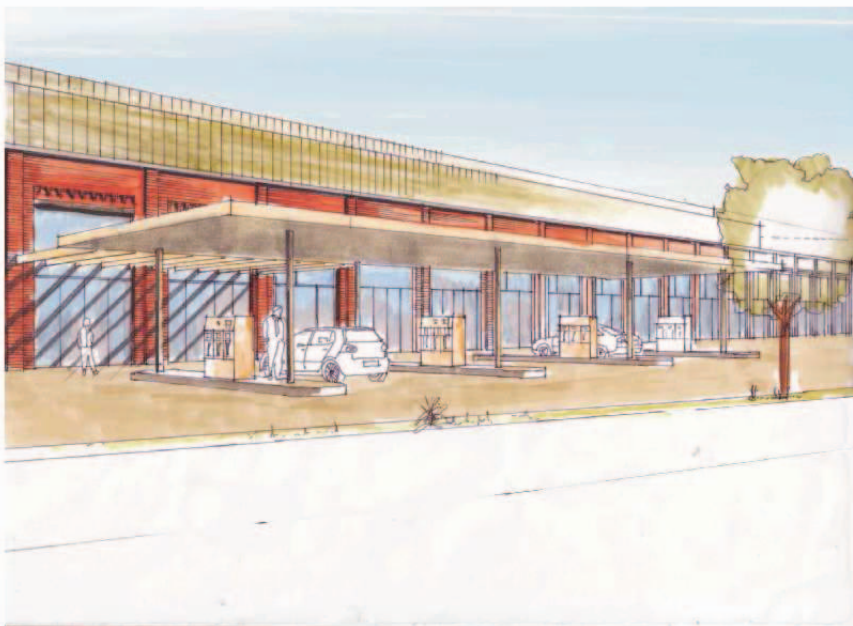

Projektentwicklung Entertainment Wuppertal Planungskonzept

Ostfassade

Stand 17.01.2011

Schwittay Architekten und Ingenieure 42369 Wuppertal-Ronsdorf Tel. 0202/ 246 93-0 www.schwittay-architekten.de

Projektentwicklung Entertainment Wuppertal Planungskonzept

Fassade Jesinghauser Straße

Stand 17.01.2011

Schwittay Architekten und Ingenieure 42369 Wuppertal-Ronsdorf Tel. 0202/ 246 93-0 www.schwittay-architekten.de