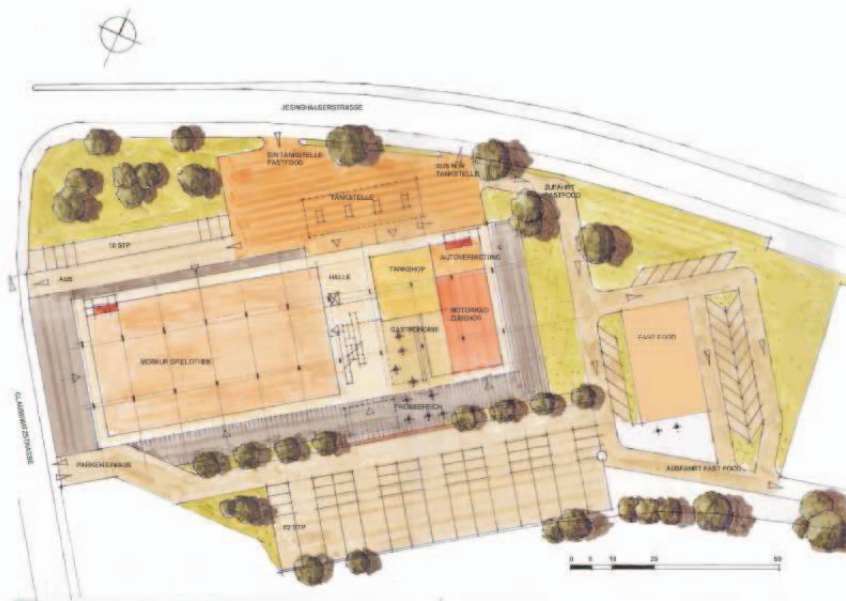

Projektentwicklung Entertainment Wuppertal Planungskonzept

Grundriss Erdgeschoss

Stand 17.01.2011

Schwittay Architekten und Ingenieure 42369 Wuppertal-Ronsdorf Tel. 0202/ 246 93-0 www.schwittay-architekten.de