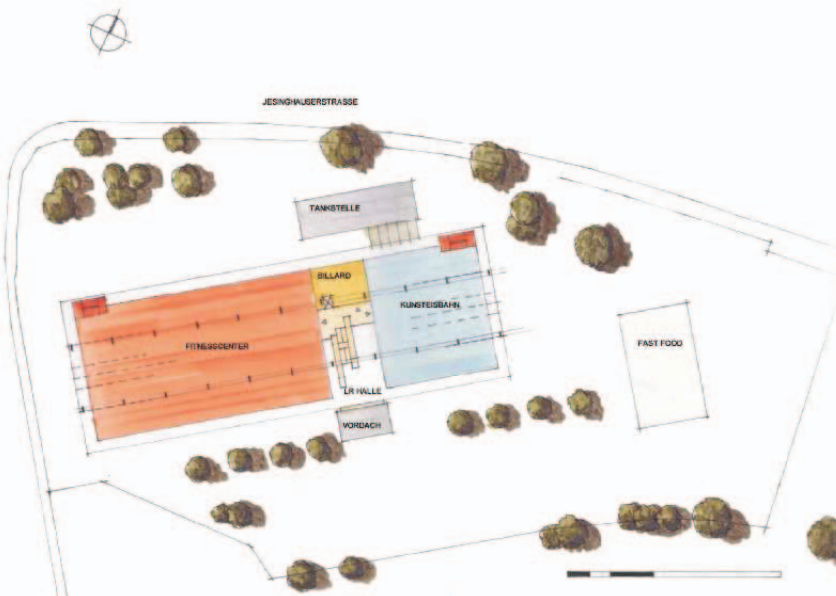

Projektentwicklung Entertainment Wuppertal Planungskonzept

Grundriss Erdgeschoss

Stand 17.01.2011

Schwittay Architekten und Ingenieure 42369 Wuppertal-Ronsdorf Tel. 0202/ 246 93-0 www.schwittay-architekten.de

Projektentwicklung Entertainment Wuppertal Planungskonzept

Grundriss Obergeschoss

Stand 17.01.2011

Schwittay Architekten und Ingenieure 42369 Wuppertal-Ronsdorf Tel. 0202/ 246 93-0 www.schwittay-architekten.de