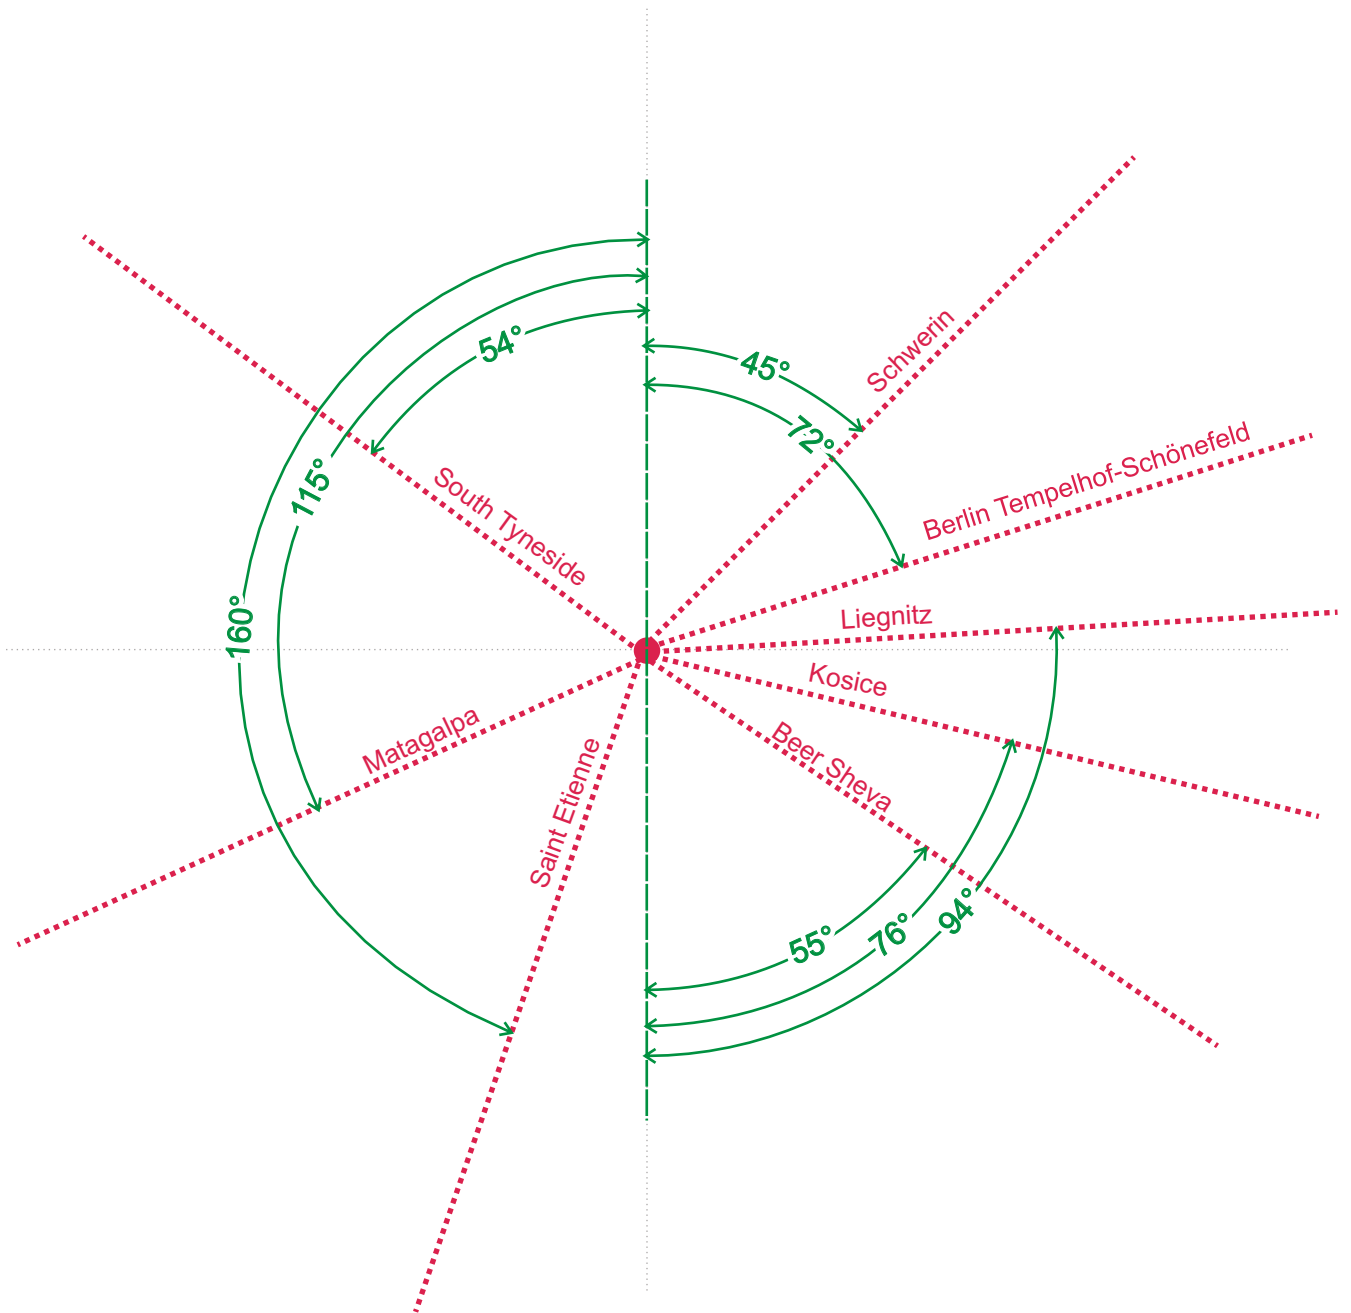

 **Beer Sheva** 3173 km
Israel

 **South Tyneside** 709 km
Großbritannien

 **Liegnitz** 625 km
Polen

 **Matagalpa** 9113 km
Nicaragua

 **Košice** 1045 km
Slowakei

 **Schwerin** 388 km

 **Saint-Étienne** 681 km
Frankreich

 **Berlin Tempelhof-Schöneberg** 446 km

92 cm x 16 cm pro Schild

Schrifthöhe (Versalhöhe): Einzeilig 5,5 cm, Zweizeilig 4 cm (Städte); 2,8 cm (Ländernamen)

709 km	South Tyneside Großbritannien			Beer Sheva Israel	3173 km
				Liegnitz Polen	625 km
9113 km	Matagalpa Nicaragua			Košice Slowakei	1045 km
				Schwerin	388 km
681 km	Saint-Étienne Frankreich			Berlin Tempelhof-Schöneberg	446 km

2,70m von GOK

Beschreibungskataster Sternwegweiser Partnerstädte auf dem Johannes-Rau-Platz in Wuppertal

Stadt Wuppertal

Standort 1
Knotenbeschreibung Rathausvorplatz

Sternwegweiser

Wegweisertyp Pfeilwegweiser
Bestand neue Schilder an neuem Mast
Beschriftung Zweiseitig
Ausrichtung Pfeilrichtungen siehe gesonderter Plan
Pfostenfarbe DB 703