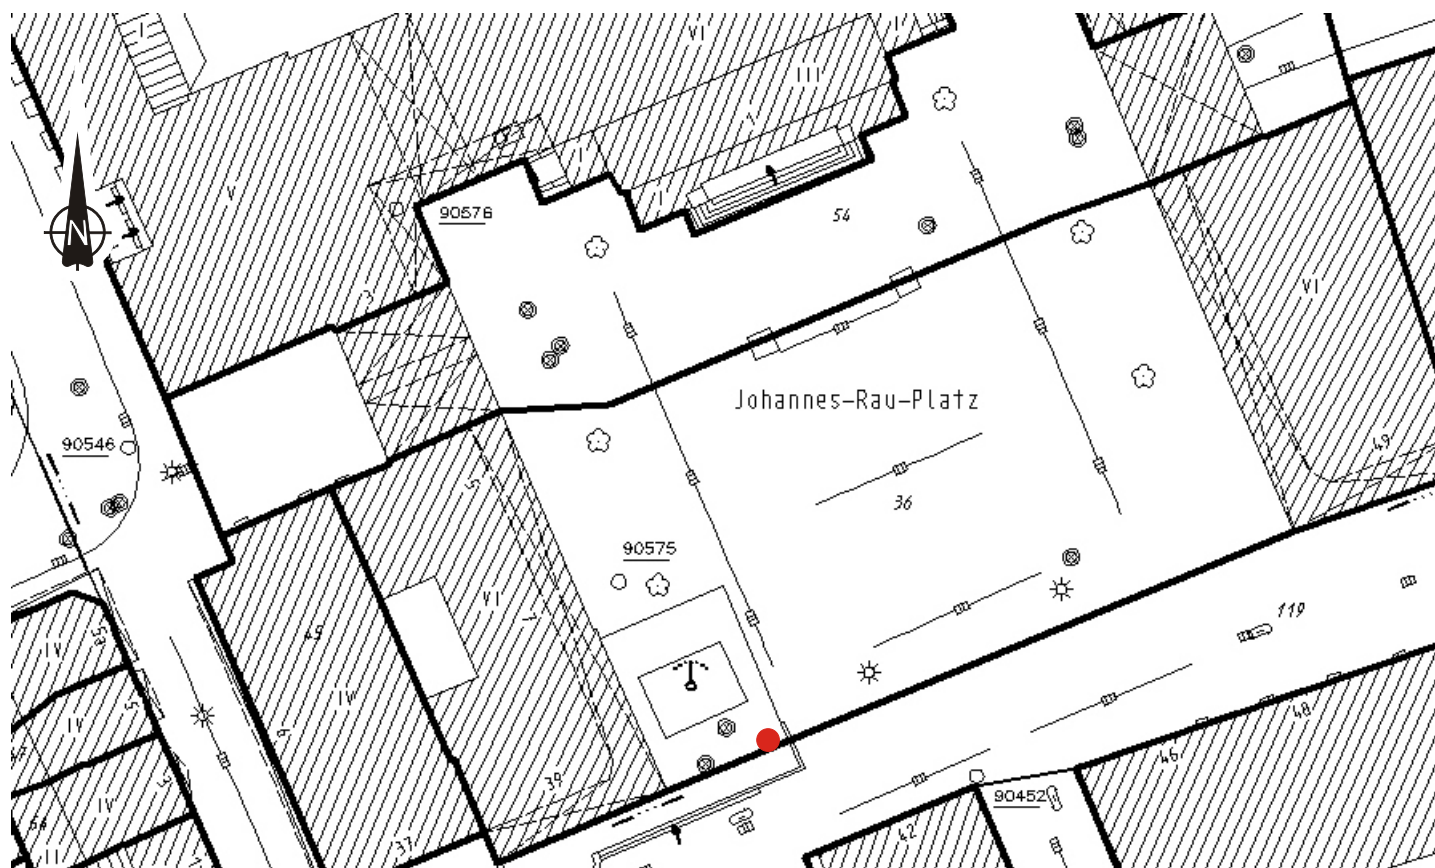

 **Beer Sheva** 3173 km
Israel

 **South Tyneside** 709 km
Großbritannien

 **Liegnitz** 625 km
Polen

 **Matagalpa** 9113 km
Nicaragua

 **Košice** 1045 km
Slowakei

 **Schwerin** 388 km

 **Saint-Étienne** 681 km
Frankreich

 **Berlin Tempelhof-Schöneberg** 446 km

92 cm x 16 cm pro Schild

Schrifthöhe (Versalhöhe): Einzeilig 5,5 cm, Zweizeilig 4 cm (Städte); 2,8 cm (Ländernamen)

709 km	South Tyneside Großbritannien			Beer Sheva Israel	3173 km
				Liegnitz Polen	625 km
9113 km	Matagalpa Nicaragua			Košice Slowakei	1045 km
				Schwerin	388 km
681 km	Saint-Étienne Frankreich			Berlin Tempelhof-Schöneberg	446 km

2,70m von GOK

Beschreibungskataster Sternwegweiser Partnerstädte auf dem Johannes-Rau-Platz in Wuppertal

Stadt Wuppertal

Standort 1
Knotenbeschreibung Rathausvorplatz

Sternwegweiser

Wegweisertyp Pfeilwegweiser
Bestand neue Schilder an neuem Mast
Beschriftung Zweiseitig
Ausrichtung Pfeilrichtungen siehe gesonderter Plan
Pfostenfarbe DB 703